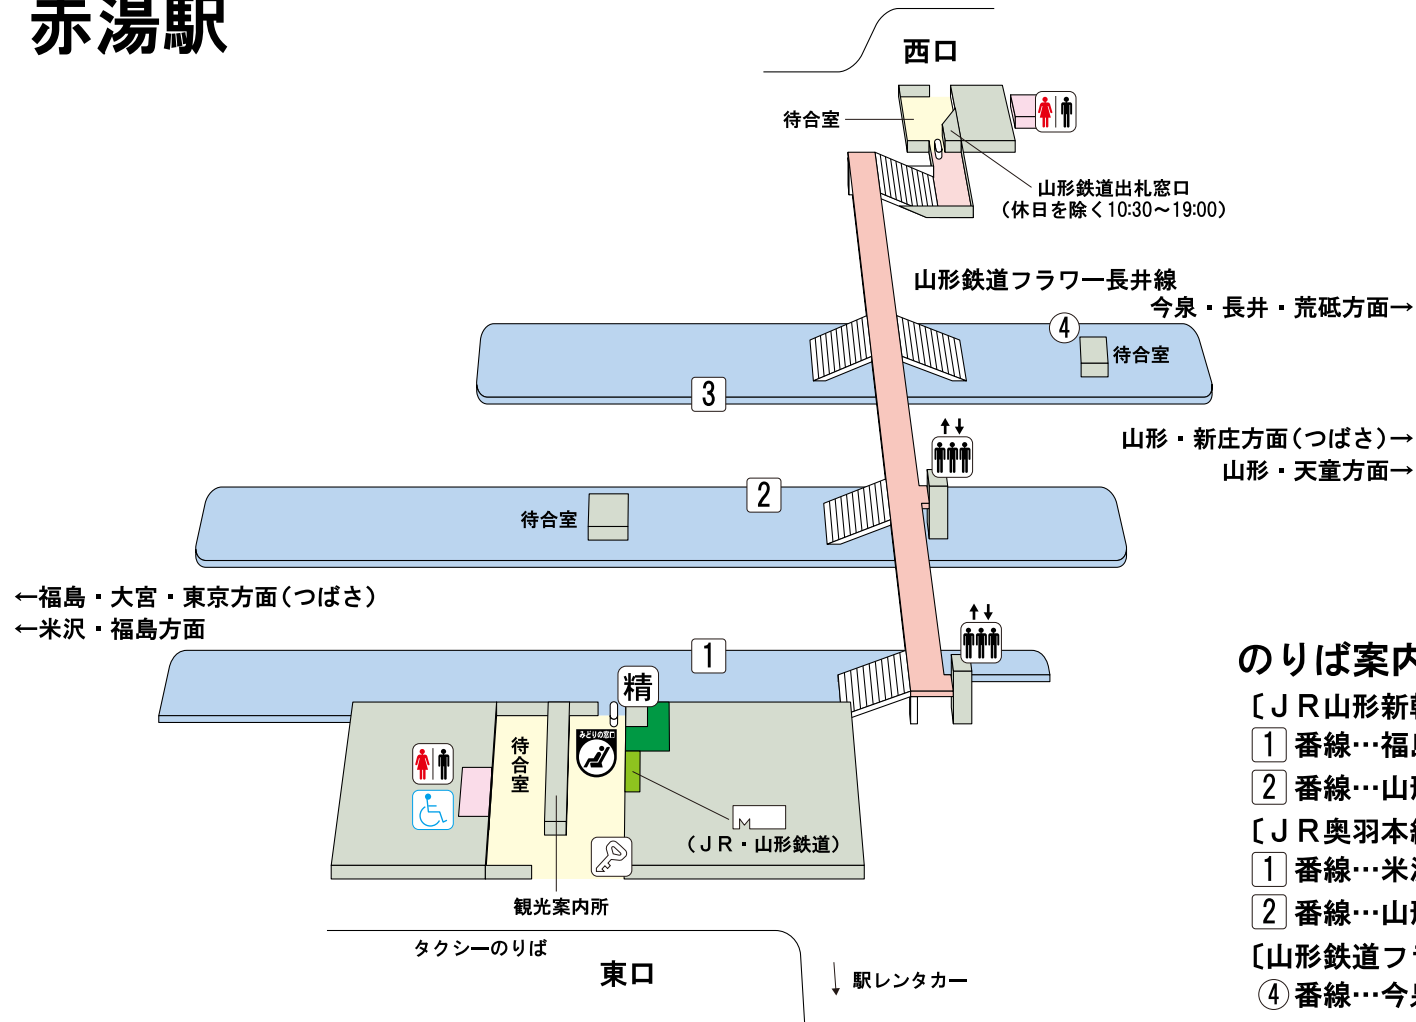

# 赤湯駅

## のりば案内

〔JR山形新幹線つばさ〕

① 番線…福島・大宮・東京方面

② 番線…山形・新庄方面

〔JR奥羽本線(山形線)〕

① 番線…米沢・福島方面(一部 ③ 番線)

② 番線…山形・天童方面

〔山形鉄道フラワー長井線〕

④ 番線…今泉・長井・荒砥方面