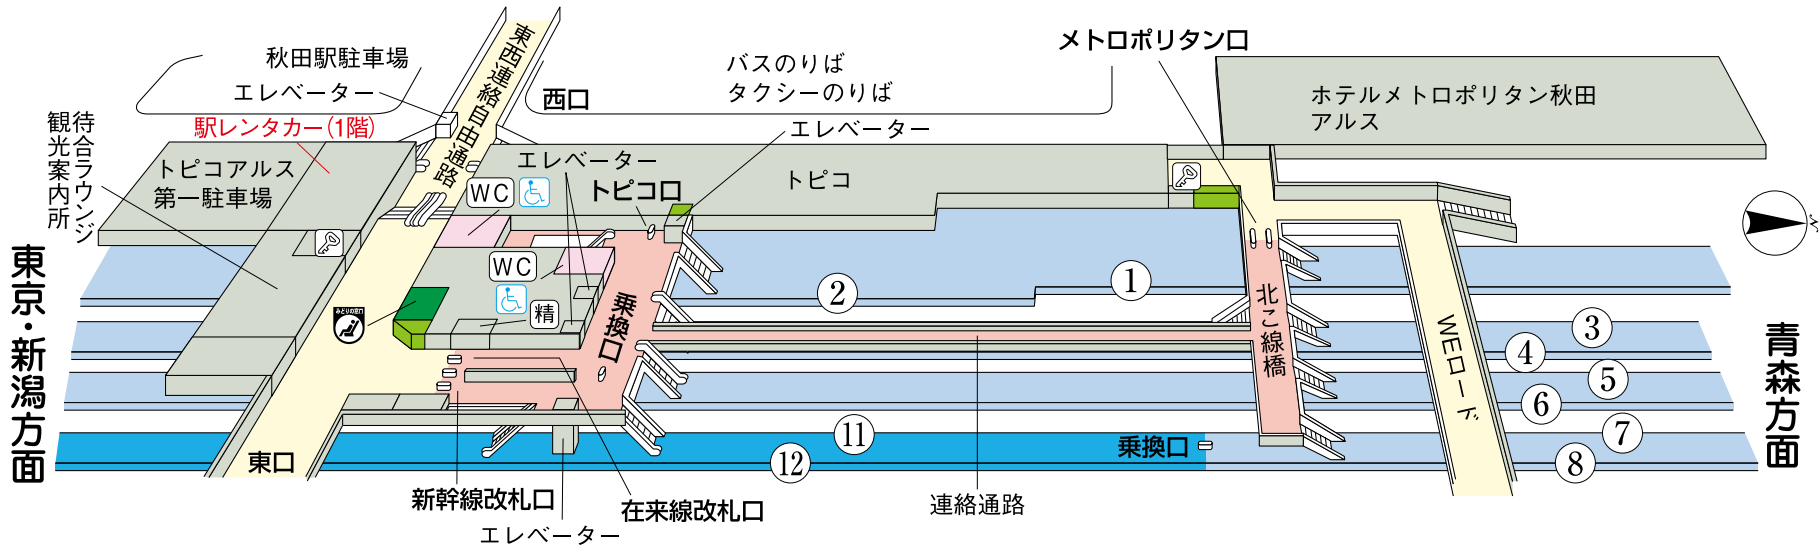

秋田駅

のりば案内

- ①番線……奥羽本線下り・男鹿線
- ②～⑥番線… { 奥羽本線下り・上り
男鹿線・羽越本線下り・上り
- ⑦⑧番線……奥羽本線下り・男鹿線
- ⑪⑫番線……秋田新幹線