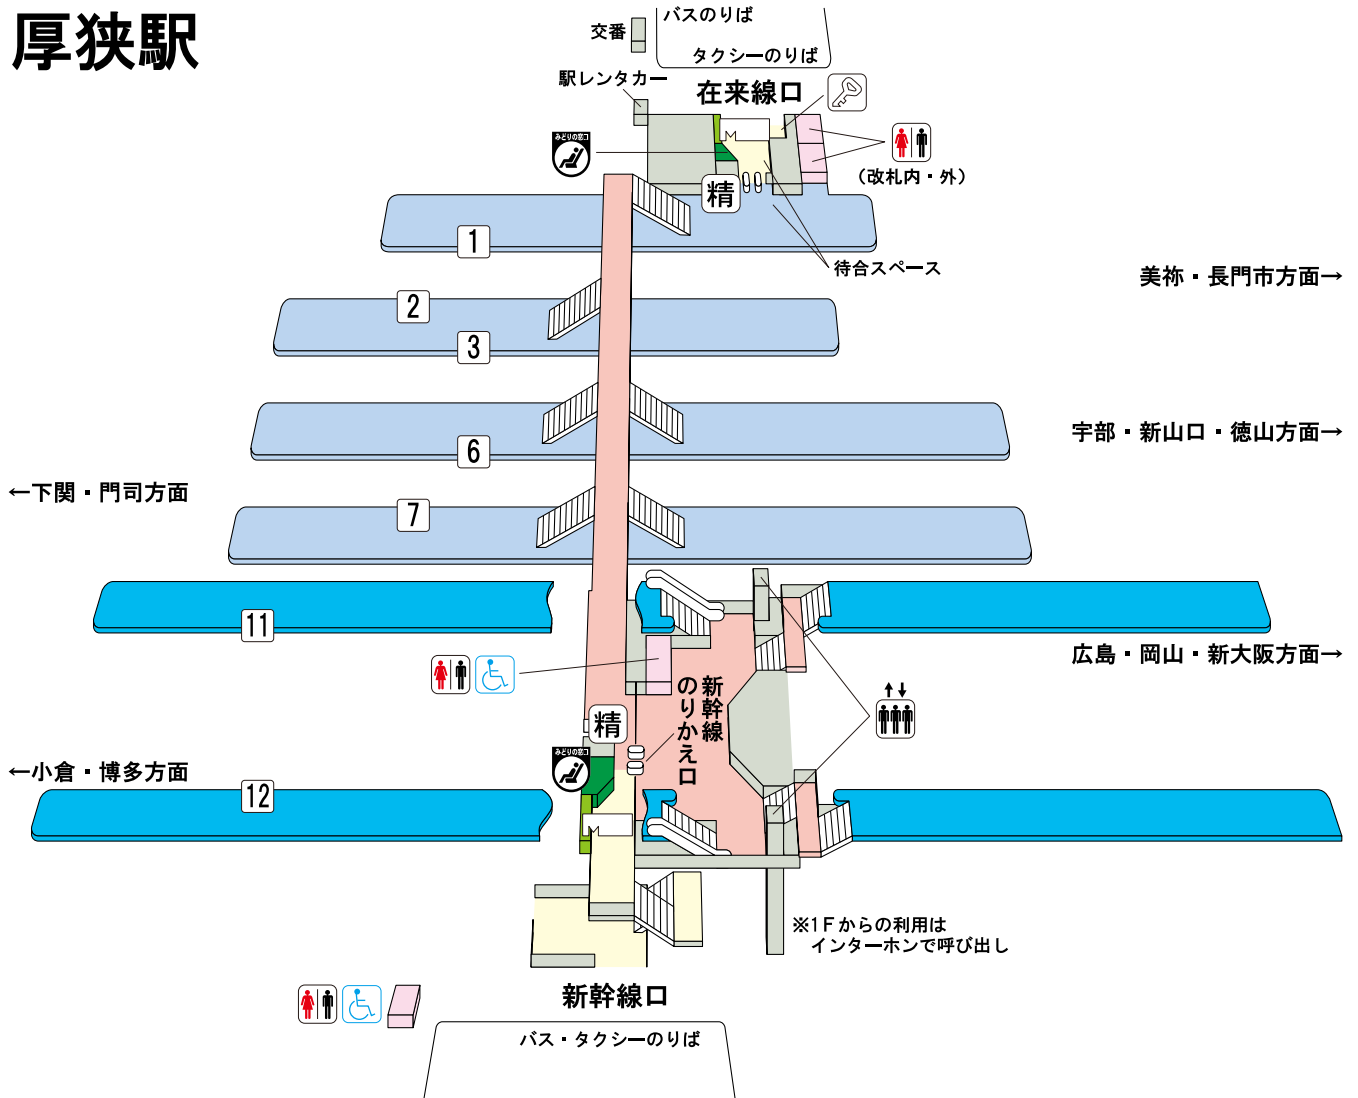

厚狭駅

のりば案内

[J R 東海道・山陽新幹線]

11 番線…広島・岡山・新大阪方面

12 番線…小倉・博多方面

[J R 美祿線]

1 2 番線…美祿・長門市方面

[J R 山陽本線]

6 番線…宇部・新山口・徳山方面

7 番線…下関・門司方面