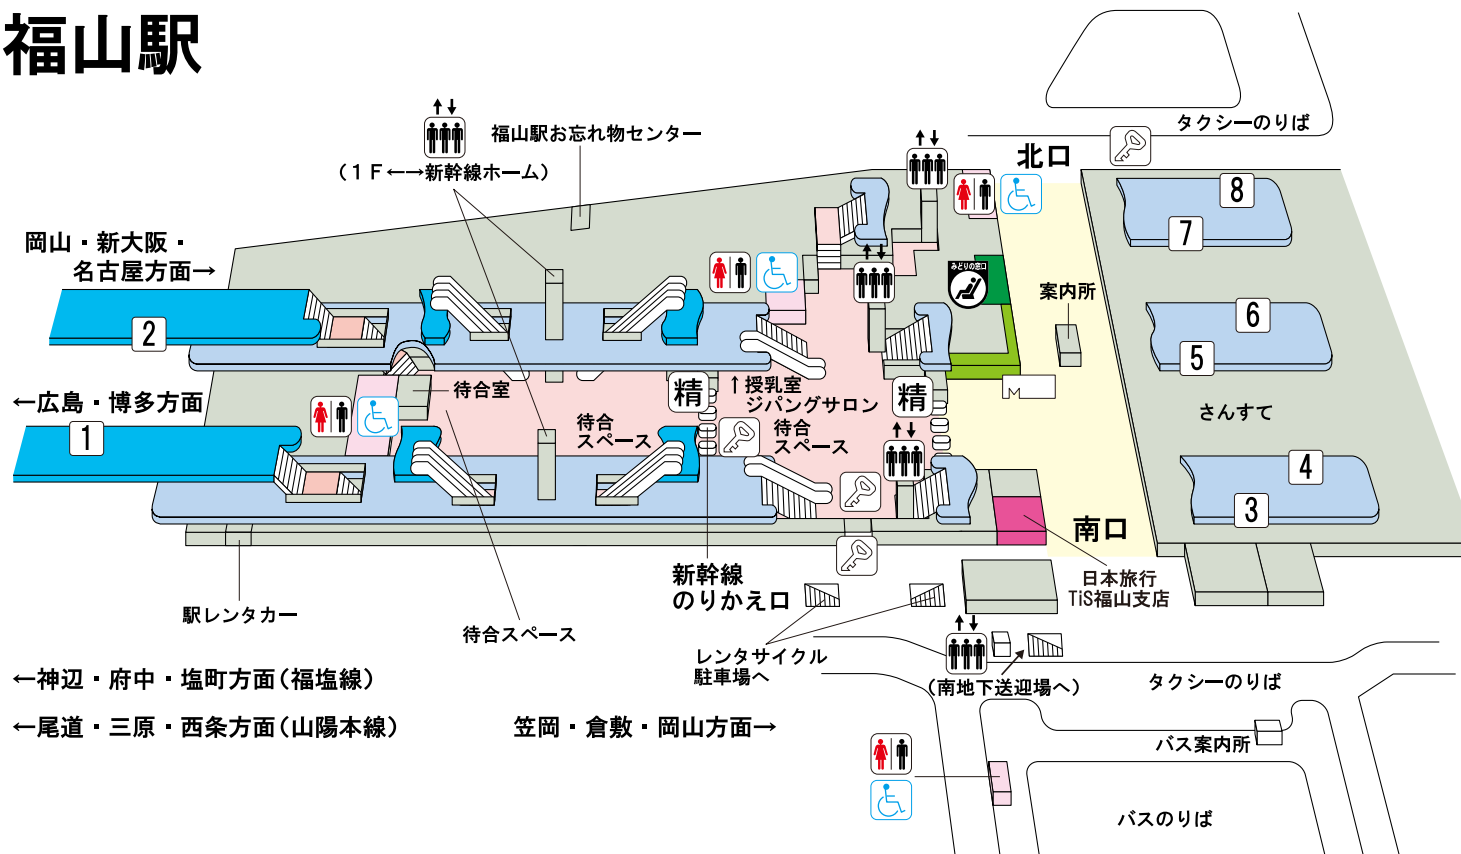

福山駅

のりば案内

〔JR東海道・山陽新幹線〕

- 1 番線…広島・博多方面
- 2 番線…岡山・新大阪・名古屋方面

〔JR山陽本線〕

- 3 4 番線…尾道・三原・西条方面
- 5 6 7 番線…笠岡・倉敷・岡山方面

〔JR福塩線〕

- 7 8 番線…神辺・府中・塩町方面