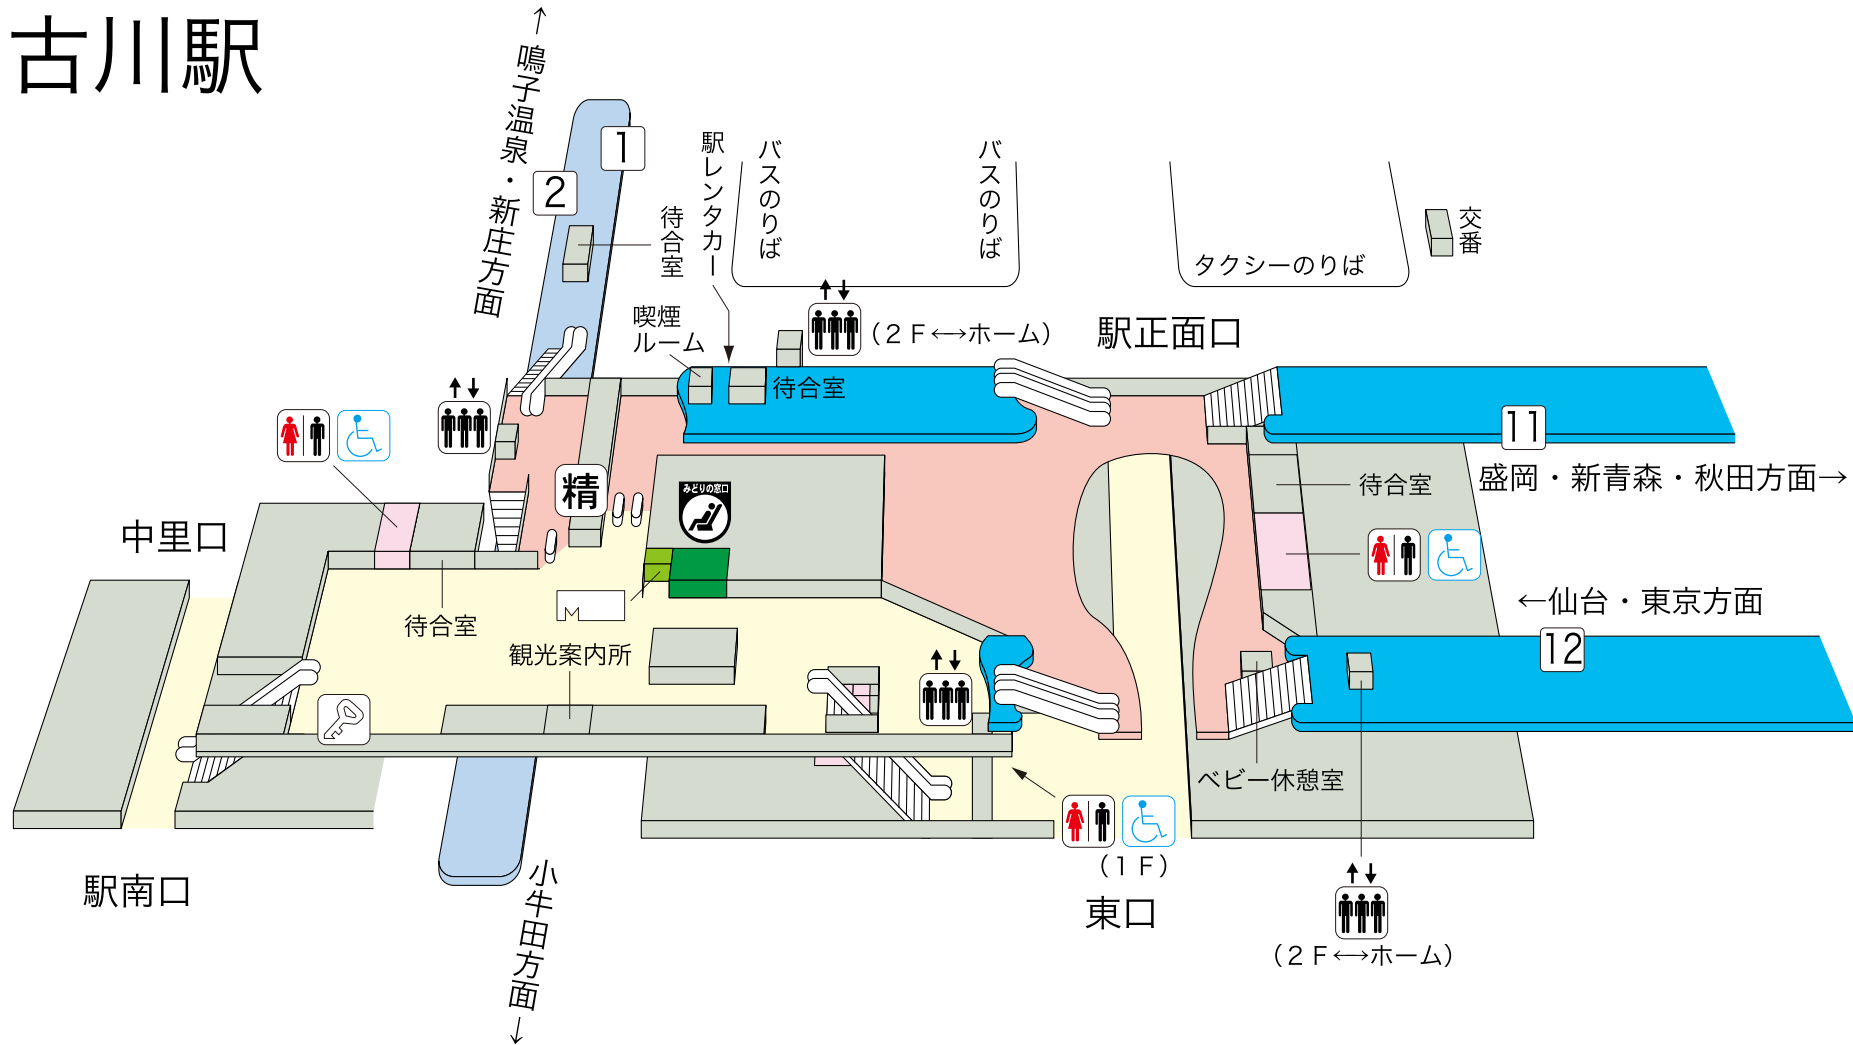

# 古川駅

## のりば案内

〔JR東北・秋田・北海道新幹線〕

11番線…盛岡・秋田・新青森・新函館北斗方面

12番線…仙台・東京方面

〔JR陸羽東線〕

1番線…小牛田方面 (一部 2番線)

2番線…鳴子温泉・新庄方面