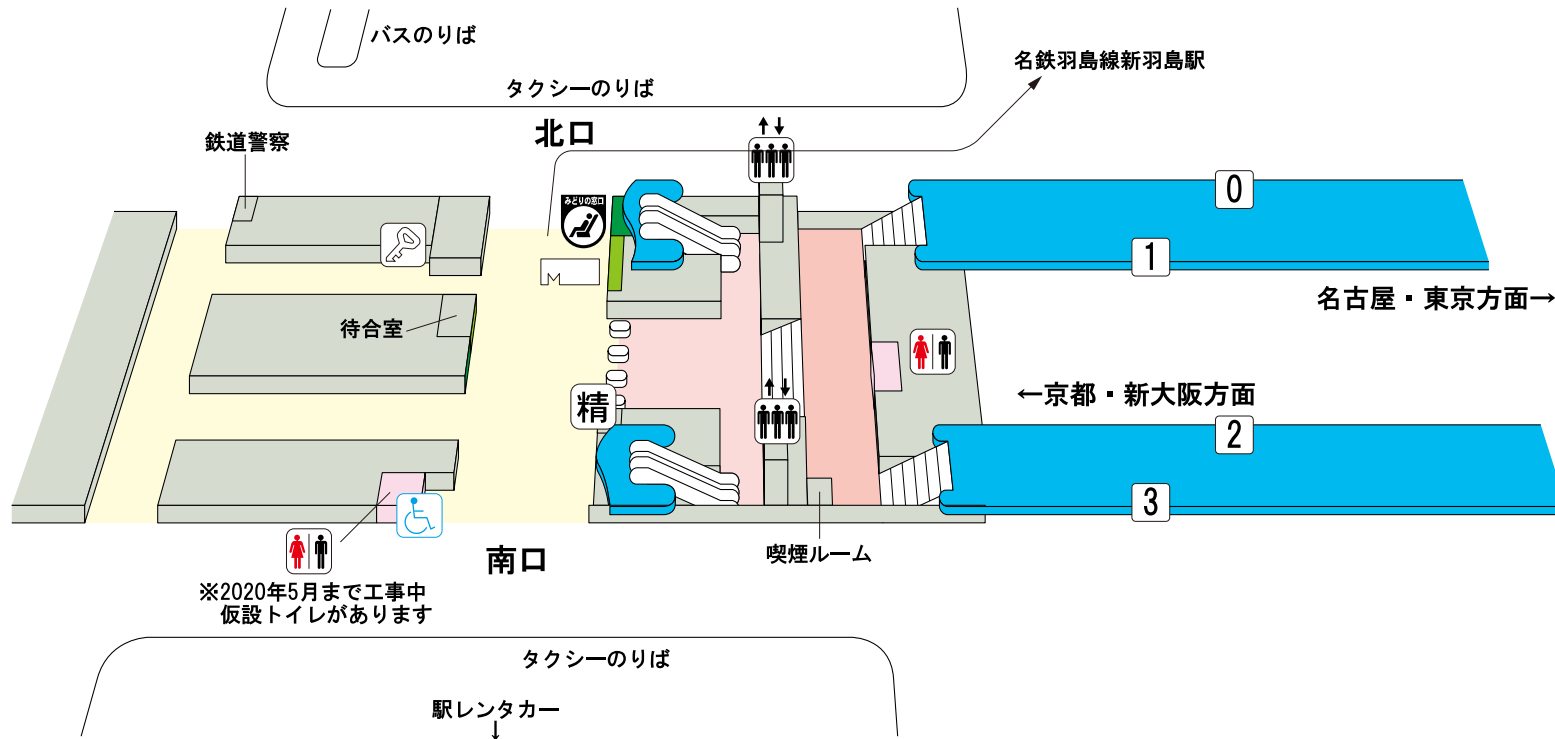

岐阜羽島駅

※工事のため変更になることがあります。

のりば案内

〔JR東海道・山陽新幹線〕

- 1 番線…名古屋・東京方面
- 2 番線…京都・新大阪方面