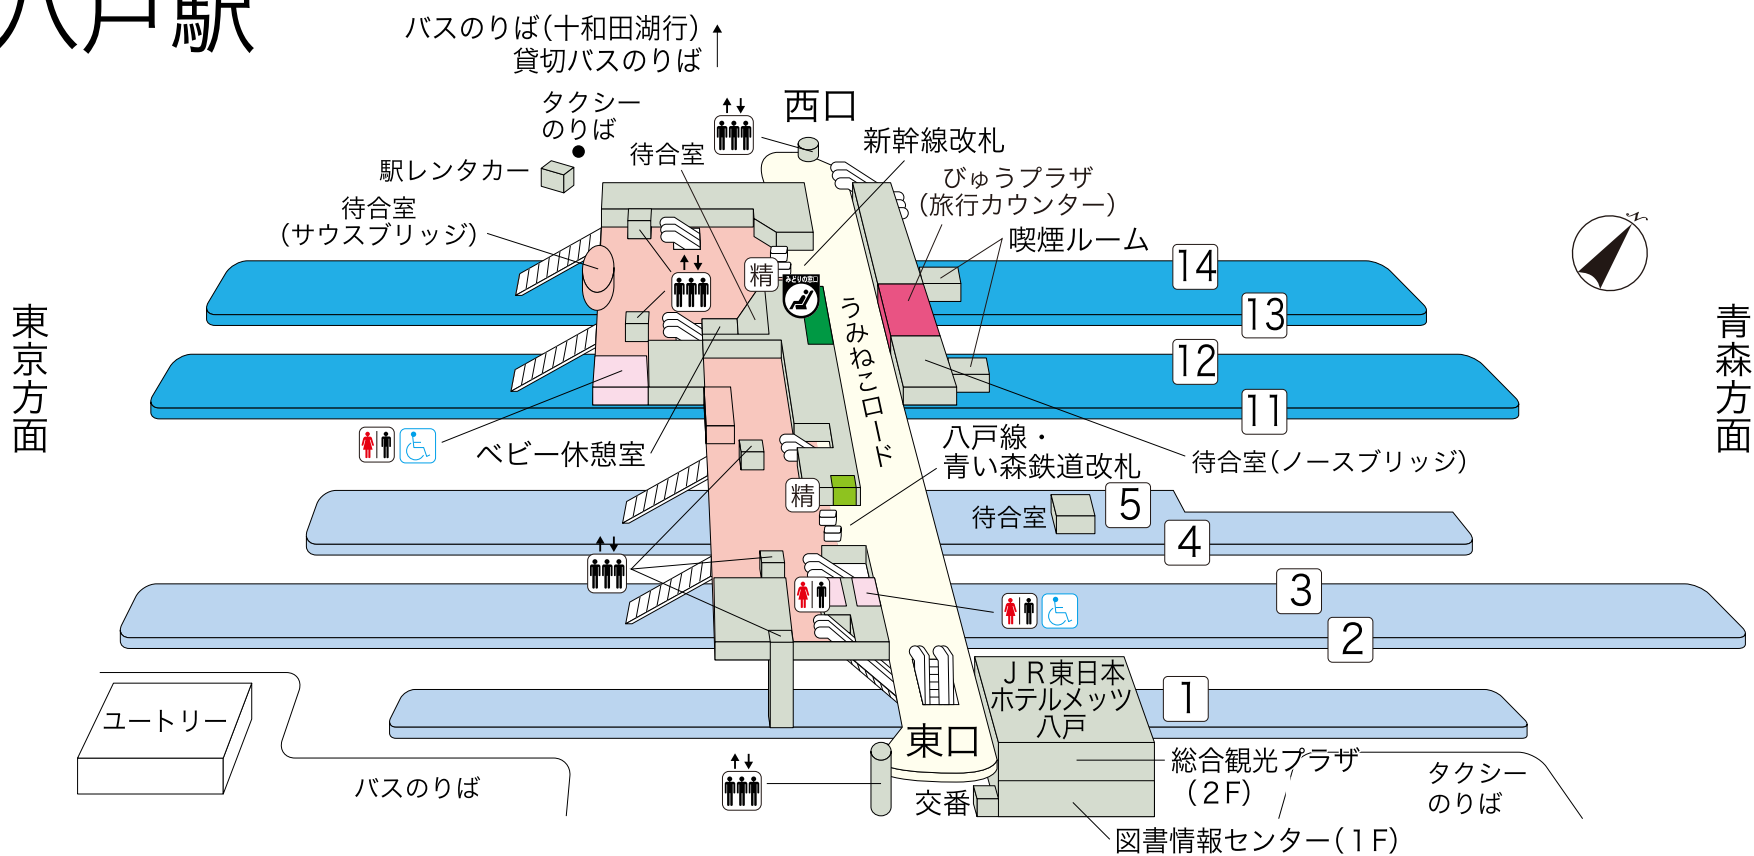

八戸駅

のりば案内

- | | |
|--|---|
| <p>1 2 番線…八戸線 (本八戸・久慈方面)</p> <p>2 ~ 5 番線…青い森鉄道 (IGR二戸・盛岡方面)</p> <p>3 ~ 5 番線…青い森鉄道 (青森方面)</p> | <p>11 12 番線…東北新幹線 (仙台・東京方面)</p> <p>13 14 番線…東北・北海道新幹線 (新青森・新函館北斗方面)</p> |
|--|---|