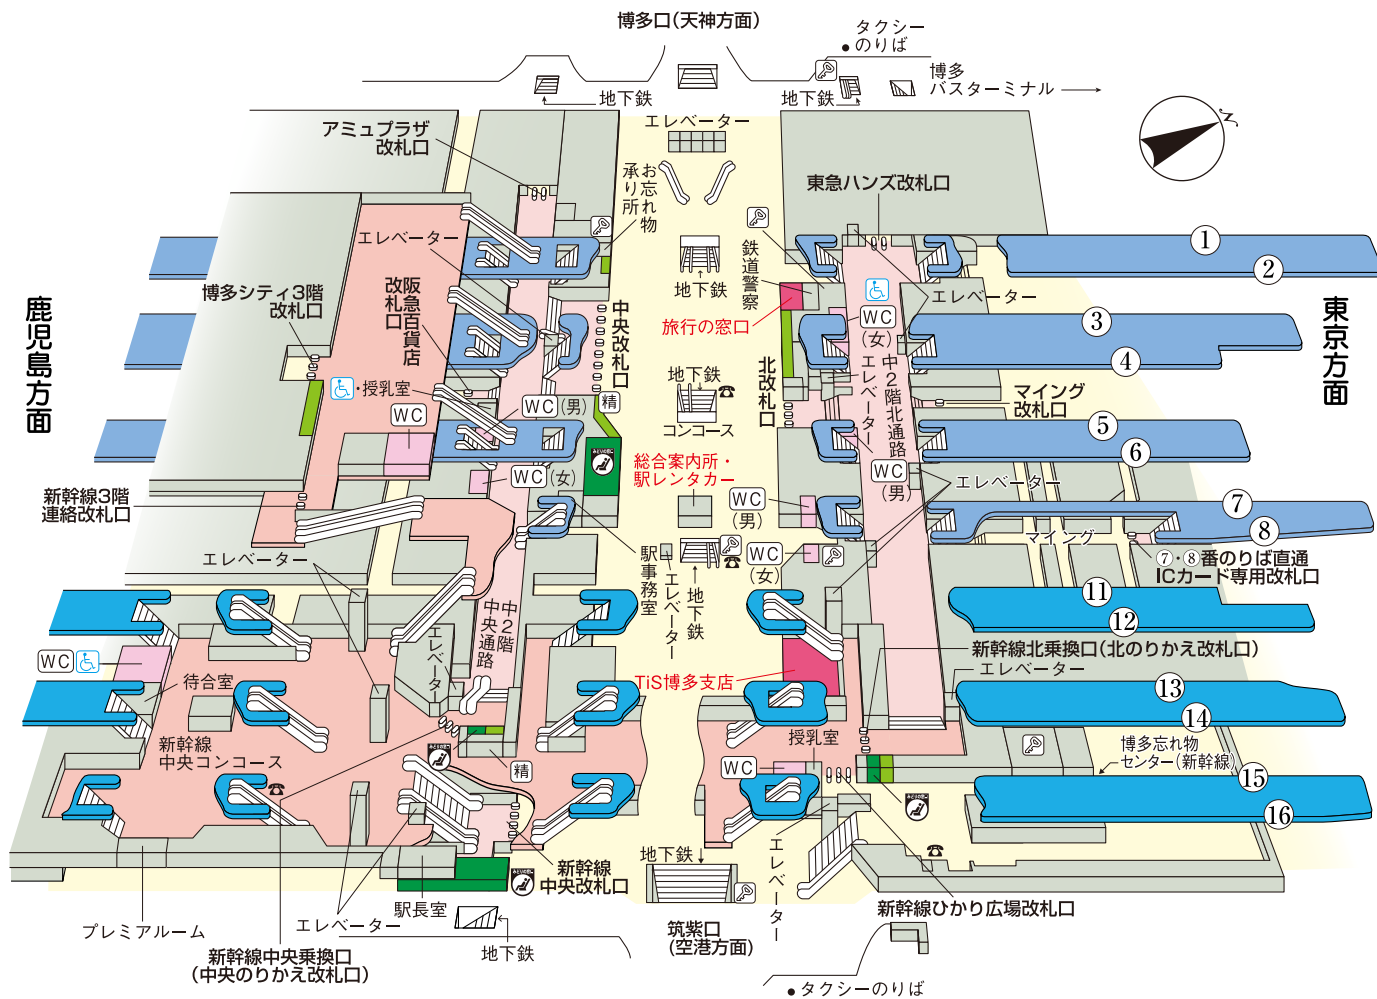

博多駅

のりば案内

- ①～⑥番線 鹿児島本線下り・上り
- ⑦⑧番線 鹿児島本線下り・篠栗線
- ⑪番線 九州新幹線・博多南線
- ⑫～⑯番線 東海道・山陽・九州新幹線・博多南線