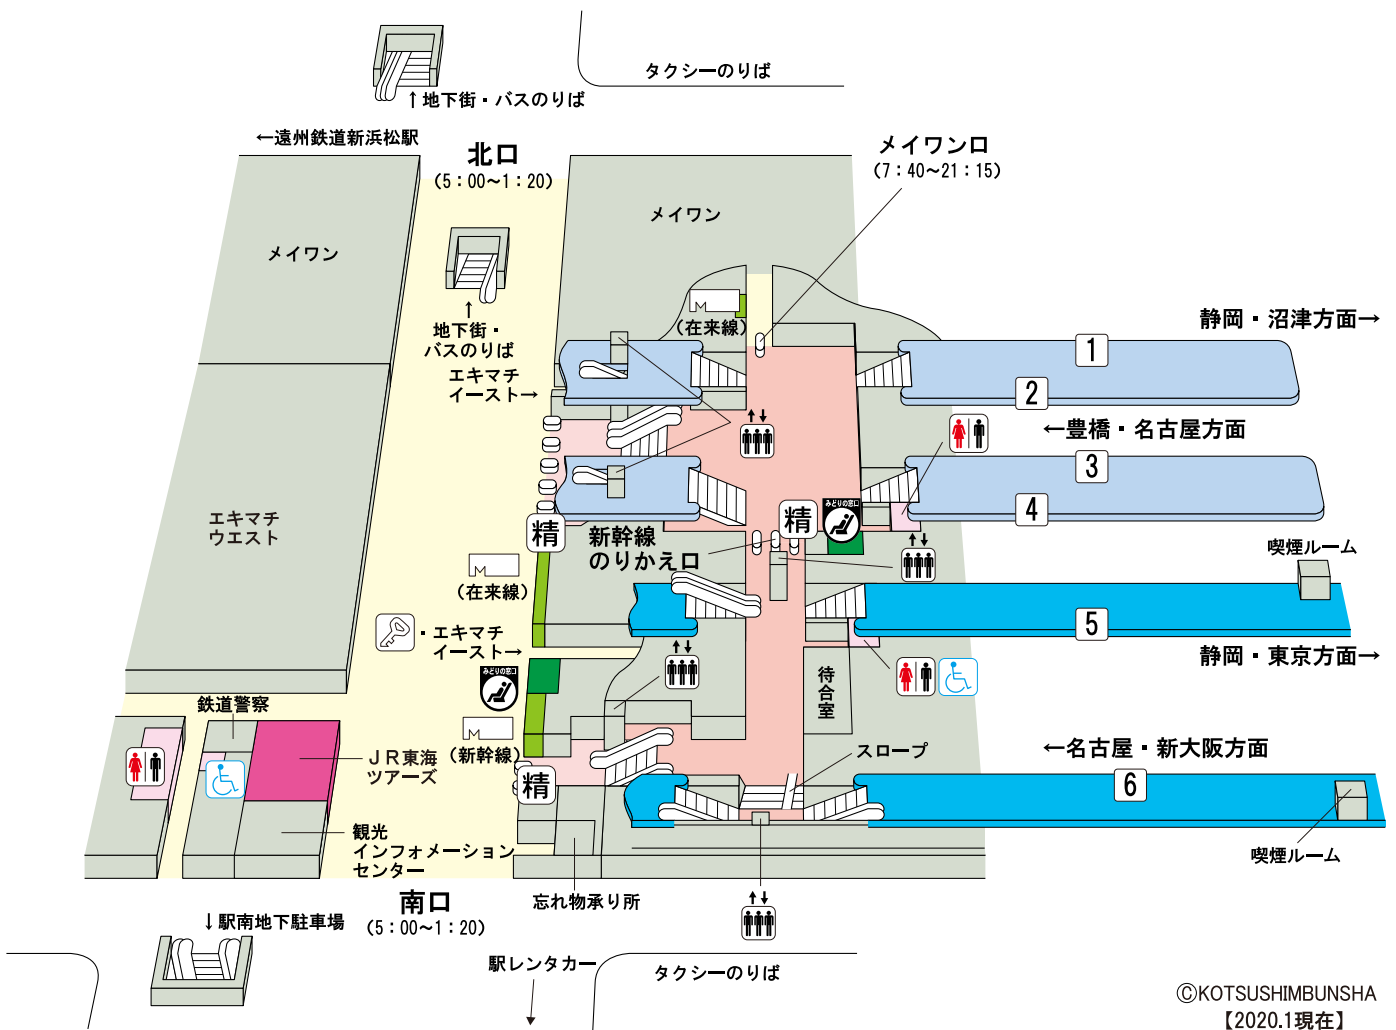

# 浜松駅

## のりば案内

〔JR東海道・山陽新幹線〕

5番線…静岡・東京方面

6番線…名古屋・新大阪方面

〔JR東海道本線〕

1 2番線…静岡・沼津方面 (一部 3 4番線)

3 4番線…豊橋・名古屋方面