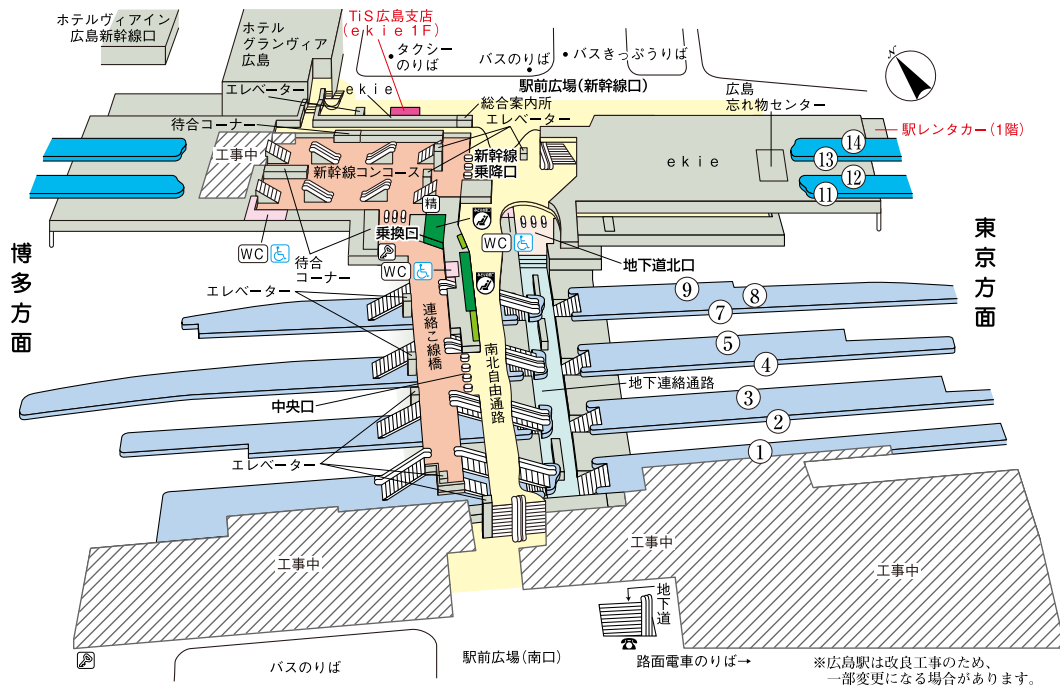

# 広島駅

- のりば案内
- |                   |               |
|-------------------|---------------|
| ① 山陽本線<岩国方面>      | ⑧ 芸備線         |
| ② { 山陽本線<岩国方面>    | ⑨ 芸備線         |
| 可部線               | ⑩ 東海道・山陽新幹線下り |
| ③ } 山陽本線<岩国・三原方面> | ⑪ 東海道・山陽新幹線上り |
| ④ } 呉線・可部線        |               |
| ⑤ } 山陽本線<三原方面>    |               |
| ⑦ } 呉線            |               |