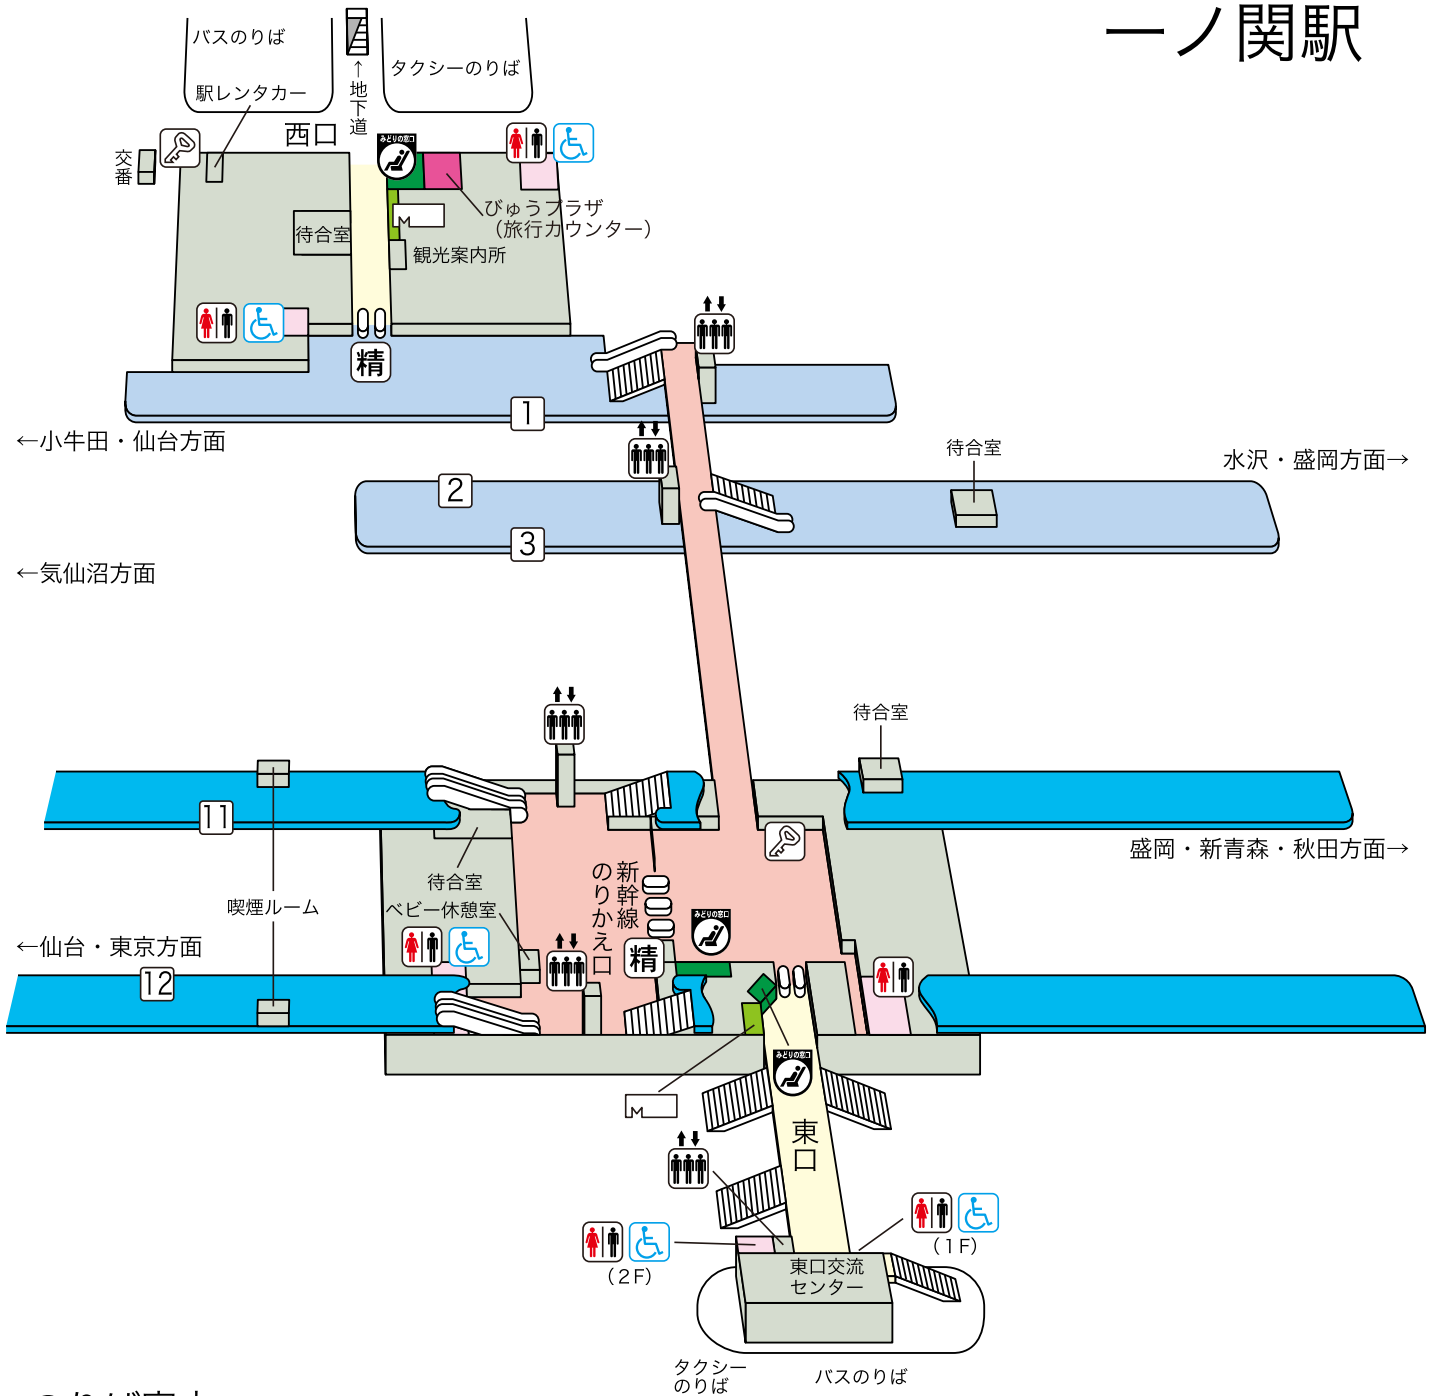

一ノ関駅

のりば案内

- ①番線…東北本線(小牛田・仙台方面)※一部②番線
- ②番線…東北本線(水沢・盛岡方面)※一部①③番線
- ③番線…大船渡線(気仙沼方面)
- ⑪番線…東北・秋田・北海道新幹線(盛岡・新青森・秋田・新函館北斗方面)
- ⑫番線…東北・秋田・北海道新幹線(仙台・東京方面)