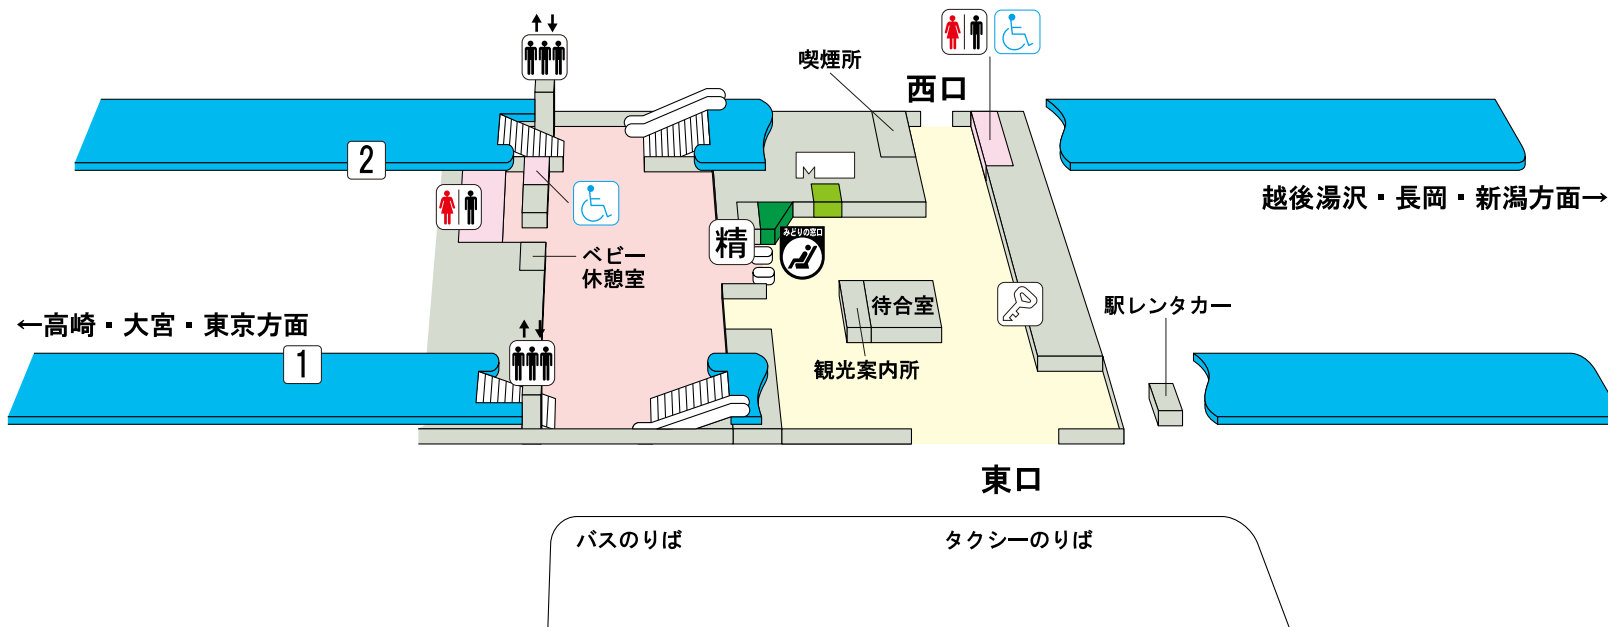

上毛高原駅

のりば案内

〔JR上越新幹線〕

1 番線…高崎・大宮・東京方面

2 番線…越後湯沢・長岡・新潟方面