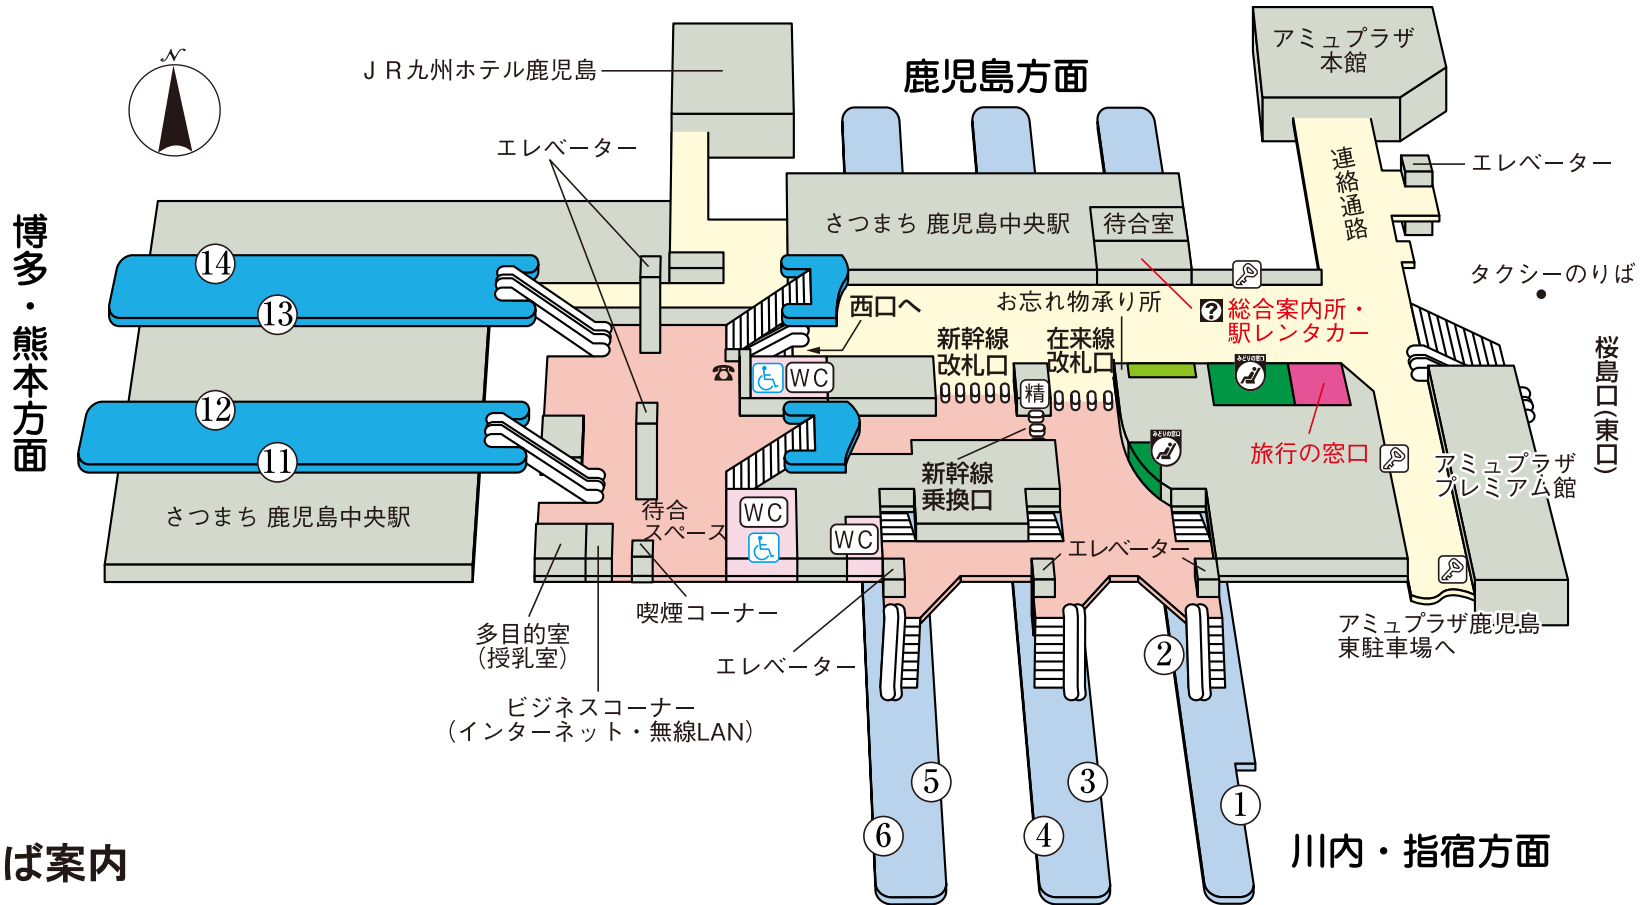

鹿児島中央駅

のりば案内

- | | | | |
|----|---------|-------|--------------|
| ①② | } 鹿児島本線 | ⑪⑫ | } 九州新幹線下り・上り |
| ③④ | | ⑬⑭ | |
| ⑤⑥ | | 指宿枕崎線 | |