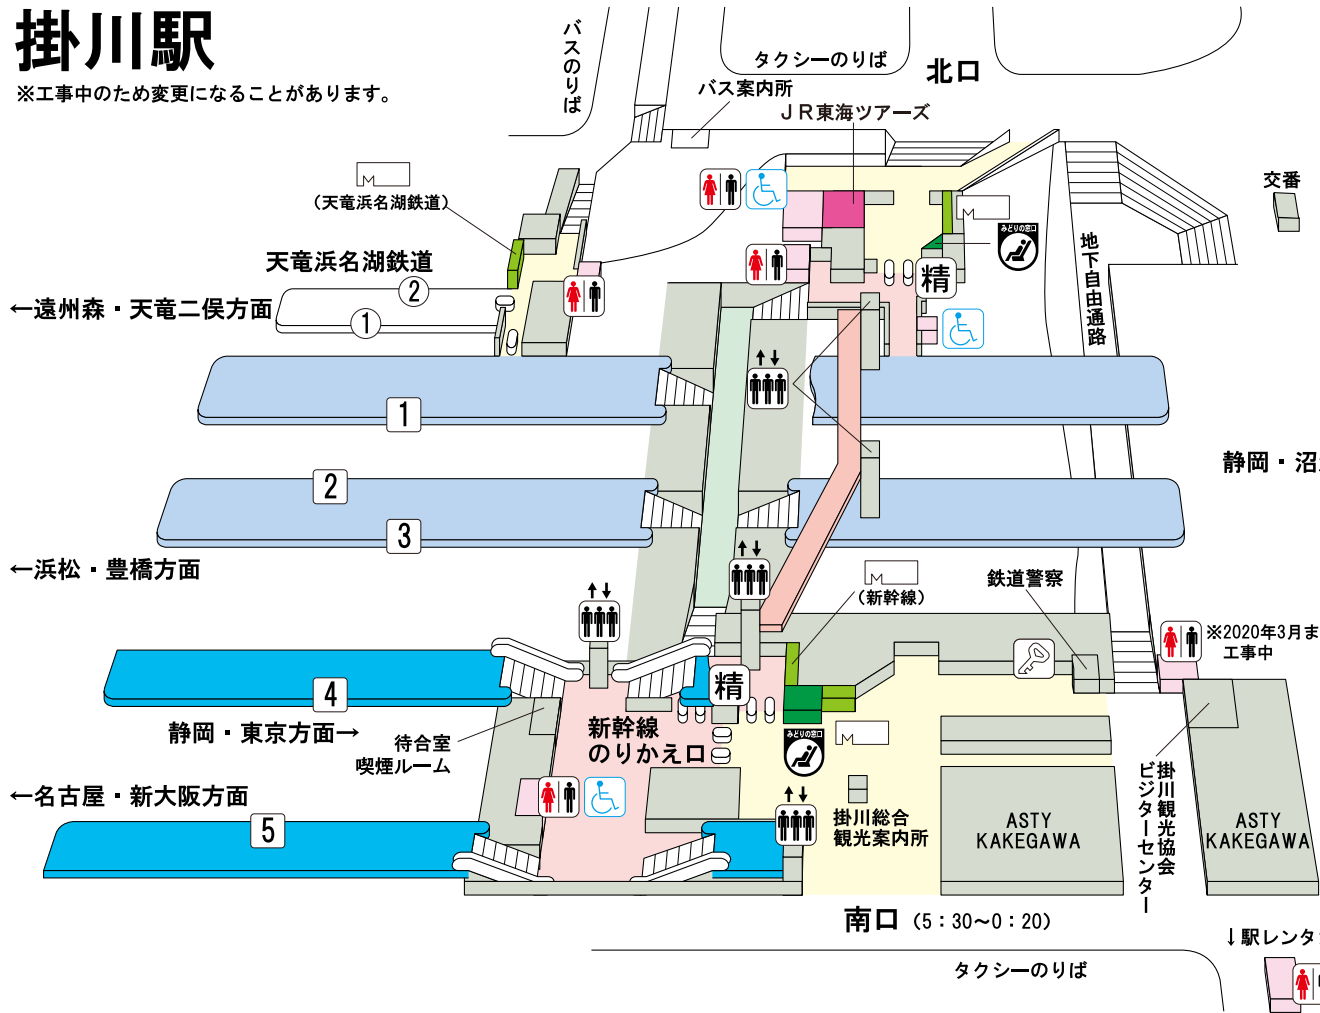

掛川駅

※工事のため変更になることがあります。

のりば案内

- ②番線…東海道本線
(静岡・沼津方面)※一部 ①番線
- ③番線…東海道本線
(浜松・豊橋方面)※一部 ①番線
- ④番線…東海道新幹線
(静岡・東京方面)
- ⑤番線…東海道新幹線
(名古屋・新大阪方面)
- ①②番線…天竜浜名湖鉄道
(遠州森・天竜二俣方面)