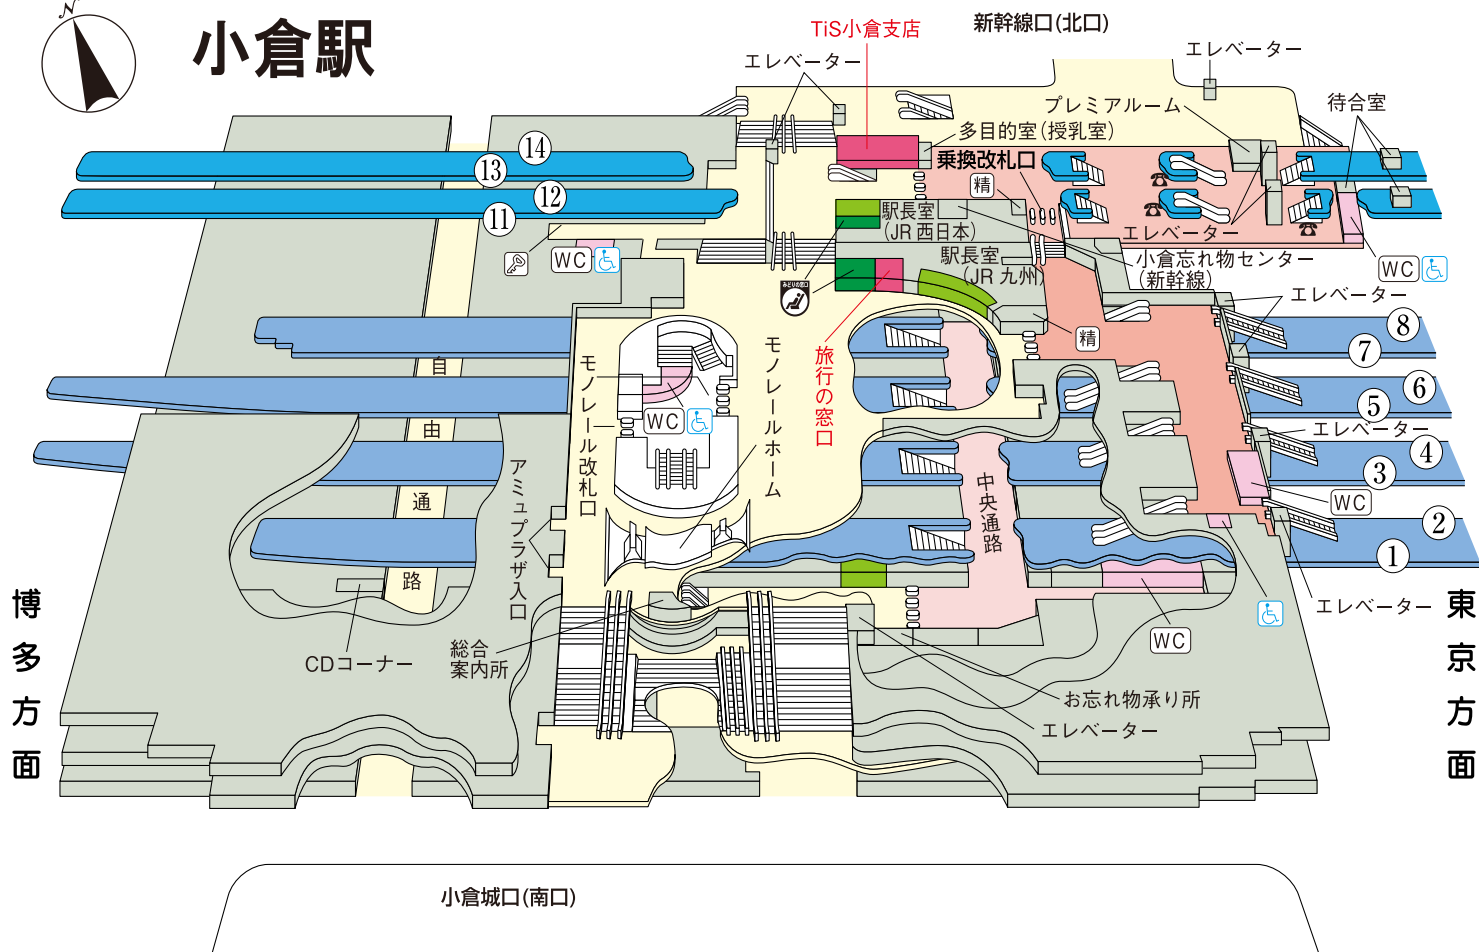

小倉駅

のりば案内

- | | | |
|-------------|--------------|-----------------|
| ① } 日豊本線・ | ⑤ } 鹿児島本線下り・ | ⑪ } 東海道・山陽新幹線下り |
| ② } 日田彦山線下り | ⑥ } 日豊本線折返 | ⑫ } 東海道・山陽新幹線上り |
| ③ } 日豊本線・ | ⑦ } 鹿児島本線上り・ | ⑬ } 東海道・山陽新幹線上り |
| ④ } 日田彦山線上り | ⑧ } 日豊本線折返 | ⑭ } 東海道・山陽新幹線上り |