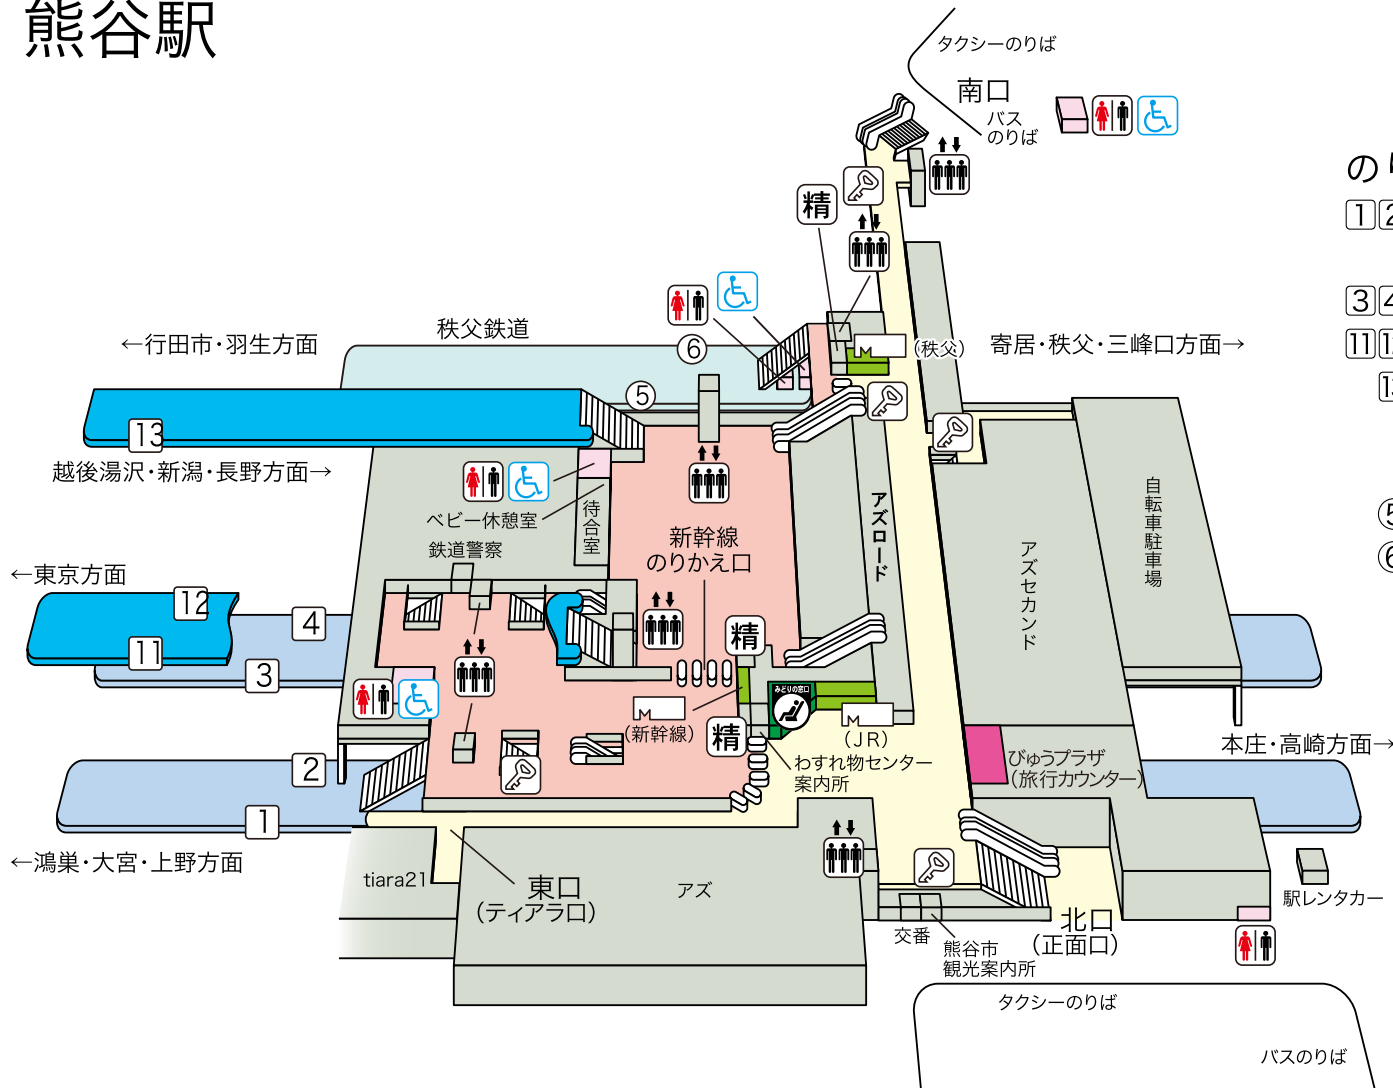

# 熊谷駅

## のりば案内

- ①②番線…高崎線(大宮・東京・新宿・横浜方面)  
〈湘南新宿ライン〉〈上野東京ライン〉
- ③④番線…高崎線(本庄・高崎方面)
- ⑪⑫番線…新幹線(東京方面)
- ⑬番線…上越新幹線(越後湯沢・新潟方面)  
北陸新幹線〈長野経由〉(長野・富山・金沢方面)
- ⑤番線…秩父鉄道(行田市・羽生方面)※一部⑥番線
- ⑥番線…秩父鉄道(寄居・秩父・三峰口方面)※一部⑤番線