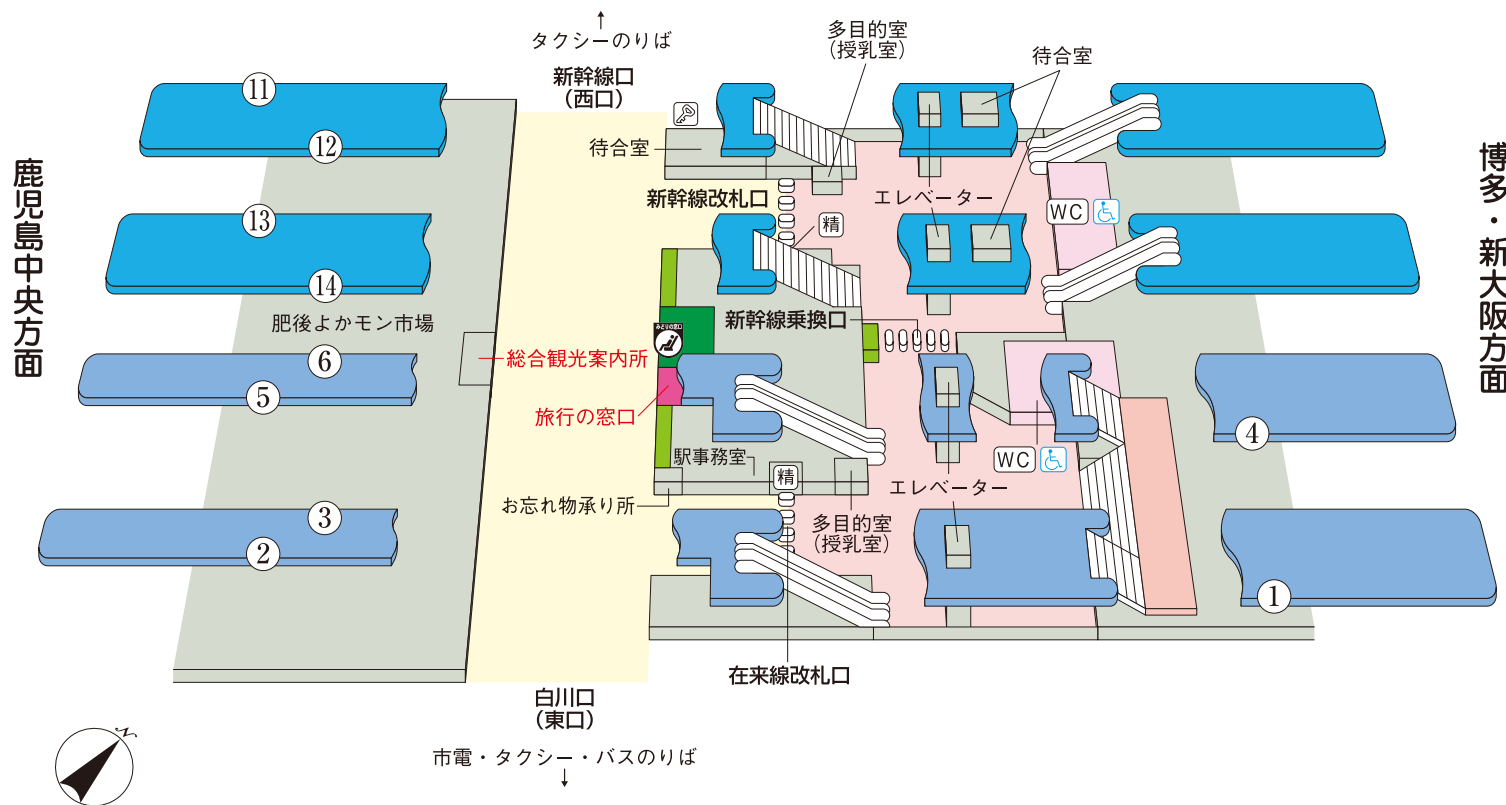

熊本駅

©KOTSUSHIMBUNSHA
【2019.5現在】

のりば案内

- | | | |
|---|---|-------|
| ① | } | 九州新幹線 |
| ② | | |
| ③ | | |
| ④ | | |
| ⑤ | | |
| ⑥ | | |
-
- | | | | | | | |
|---|---|-------|-------|------|----------------|-----|
| ① | } | 九州新幹線 | | | | |
| ② | | | 鹿児島本線 | | | |
| ③ | | | | 豊肥本線 | | |
| ④ | | | | | 三角線 (あまくさみずみ線) | |
| ⑤ | | | | | | 肥薩線 |
| ⑥ | | | | | | |