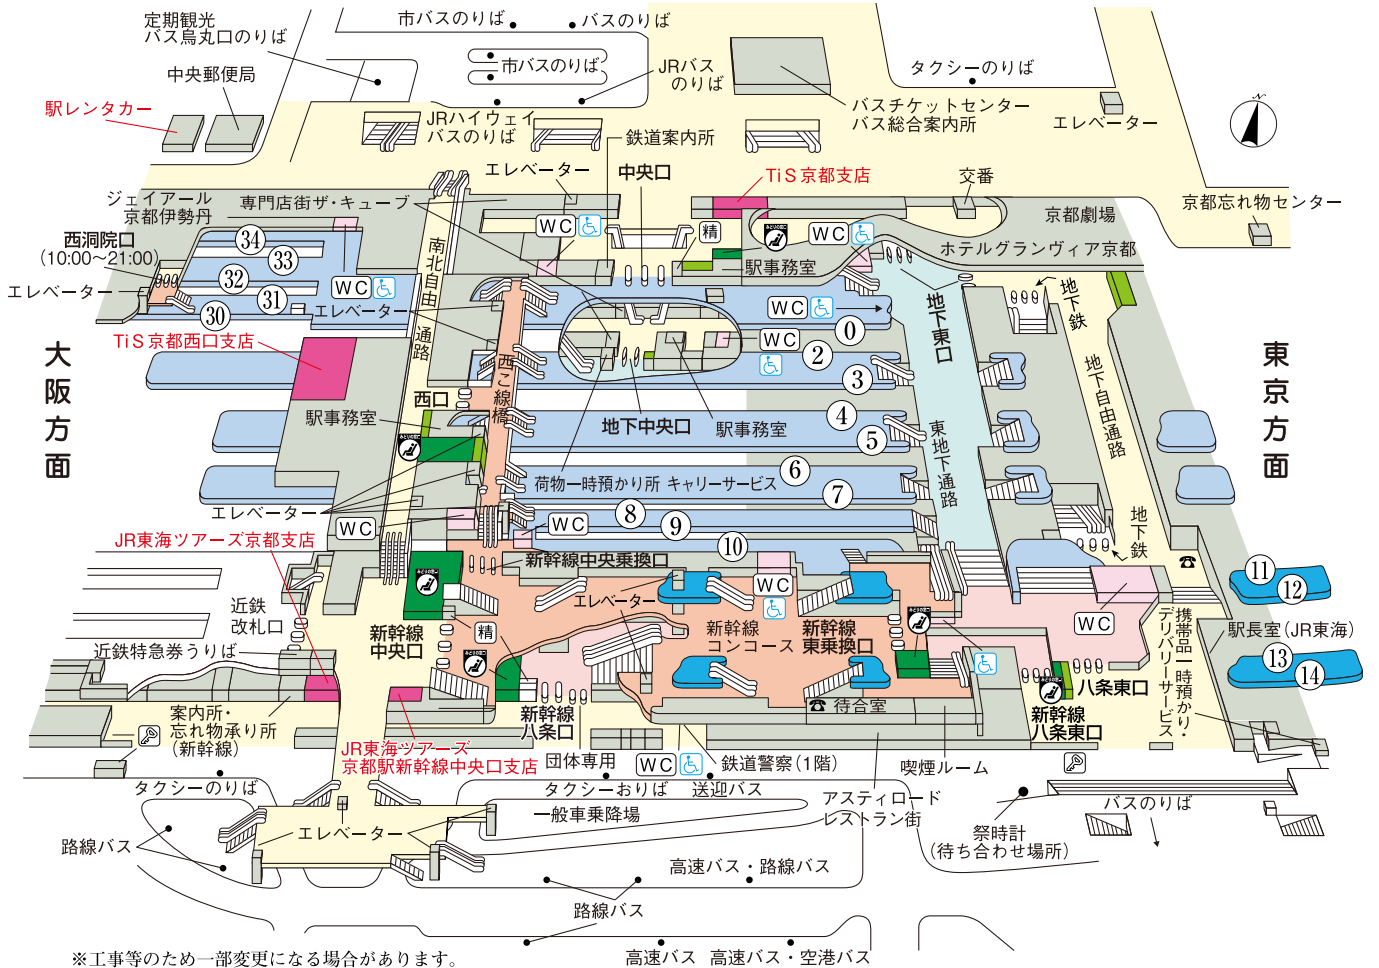

京都駅

のりば案内〔JR〕

- ①番線 東海道本線上り〈北陸方面〉
- ②番線 { 東海道本線(琵琶湖線)〈草津方面〉
(新快速・快速・普通)
- ③番線 湖西線
- ④番線 東海道本線(JR京都線)〈大阪方面〉(普通電車)
- ⑤番線 { 東海道本線(JR京都線)〈大阪方面〉
(新快速・快速・普通)
- ⑥番線 東海道本線下り
- ⑦番線 東海道本線下り〈白浜方面〉

- ⑧番線 } 奈良線
- ⑨番線 }
- ⑩番線 }
- ⑪番線 } 東海道・山陽新幹線上り
- ⑫番線 }
- ⑬番線 } 東海道・山陽新幹線下り
- ⑭番線 }
- ⑳番線 関空特急〔はるか〕
- ㉑番線 }
- ㉒番線 } 山陰本線(嵯峨野線)
- ㉓番線 }