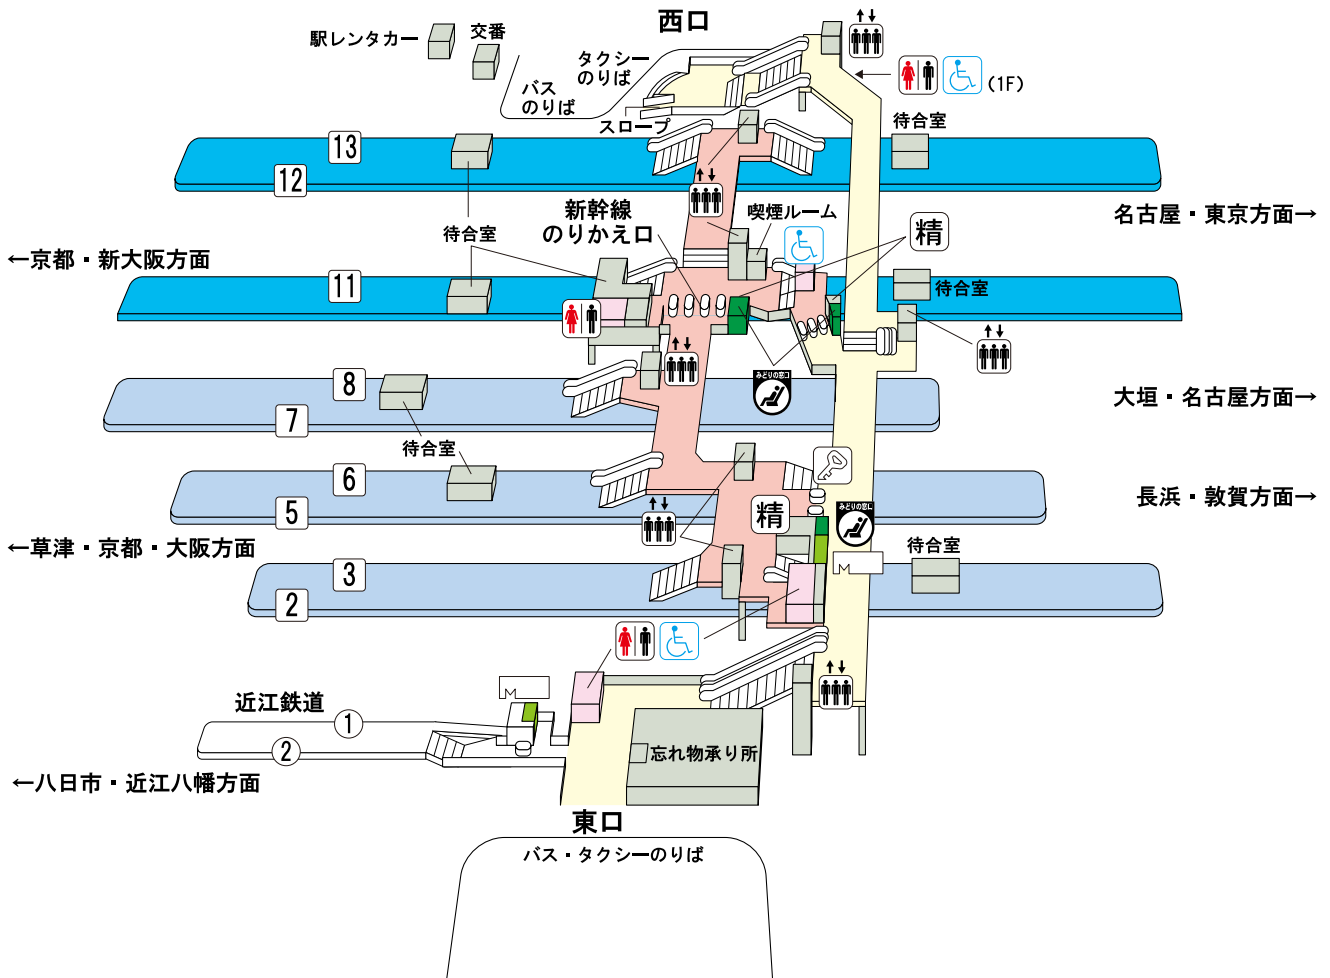

米原駅

のりば案内

〔JR東海道・山陽新幹線〕

11番線…京都・新大阪方面

12番線…名古屋・東京方面

〔JR琵琶湖線(東海道本線)〕

2 3番線…草津・京都・大阪方面

〔JR北陸本線〕

5 6番線…長浜・敦賀方面 (一部 2 7番線)

〔JR東海道本線〕

7 8番線…大垣・名古屋方面

〔近江鉄道〕

① ②番線…八日市・近江八幡方面