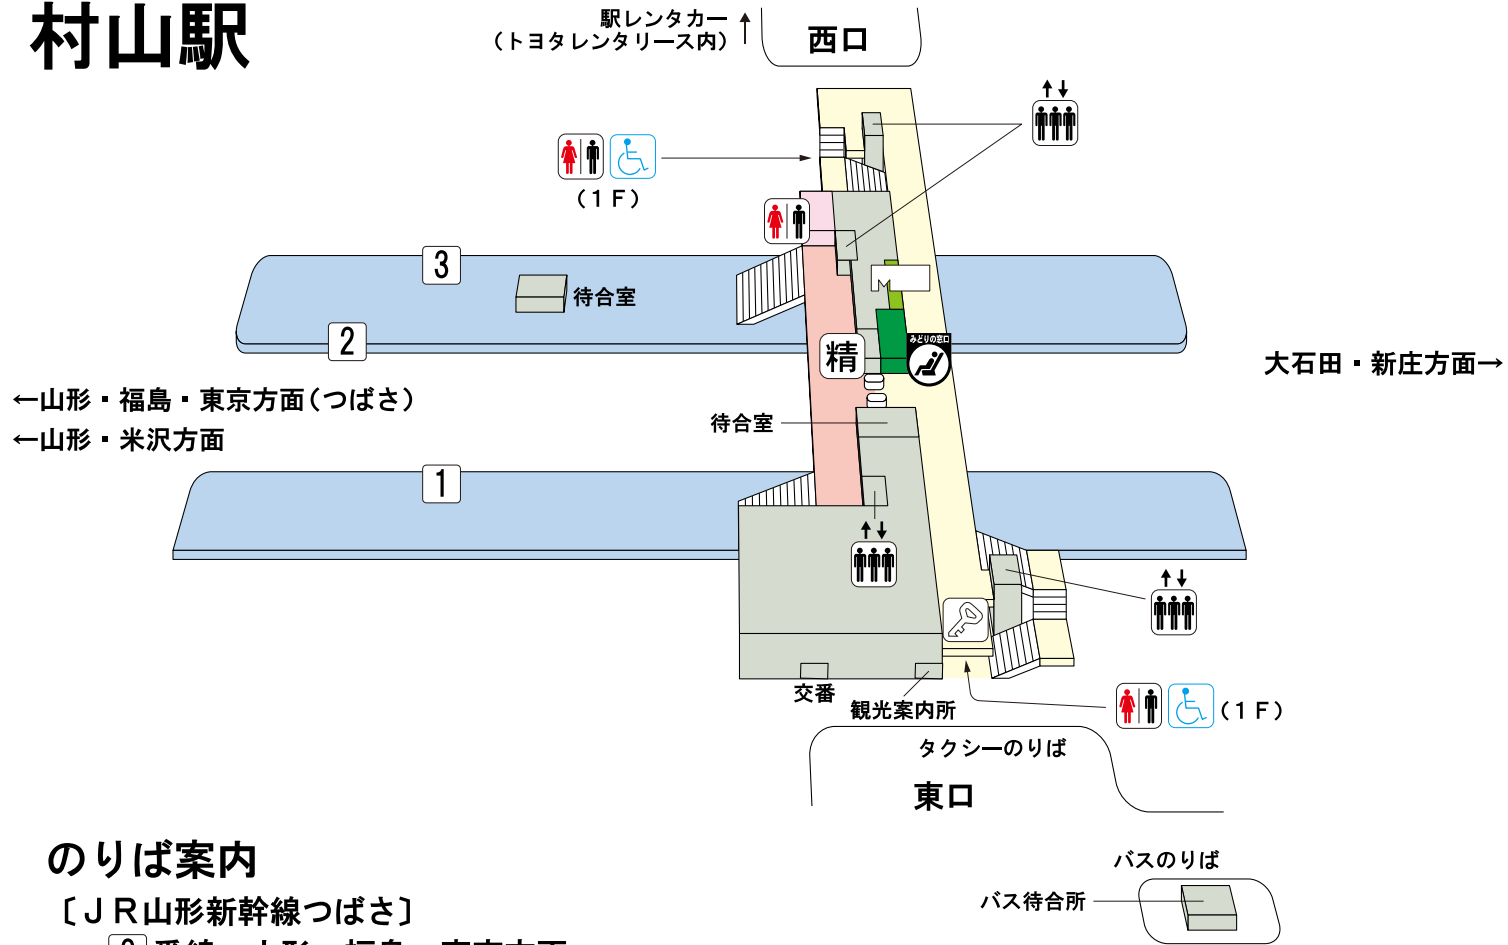

村山駅

のりば案内

〔JR山形新幹線つばさ〕

2番線…山形・福島・東京方面

2番線…新庄方面 (一部 3番線)

〔JR奥羽本線(山形線)〕

1 3番線…山形・米沢方面 (一部 2番線)

2 3番線…大石田・新庄方面