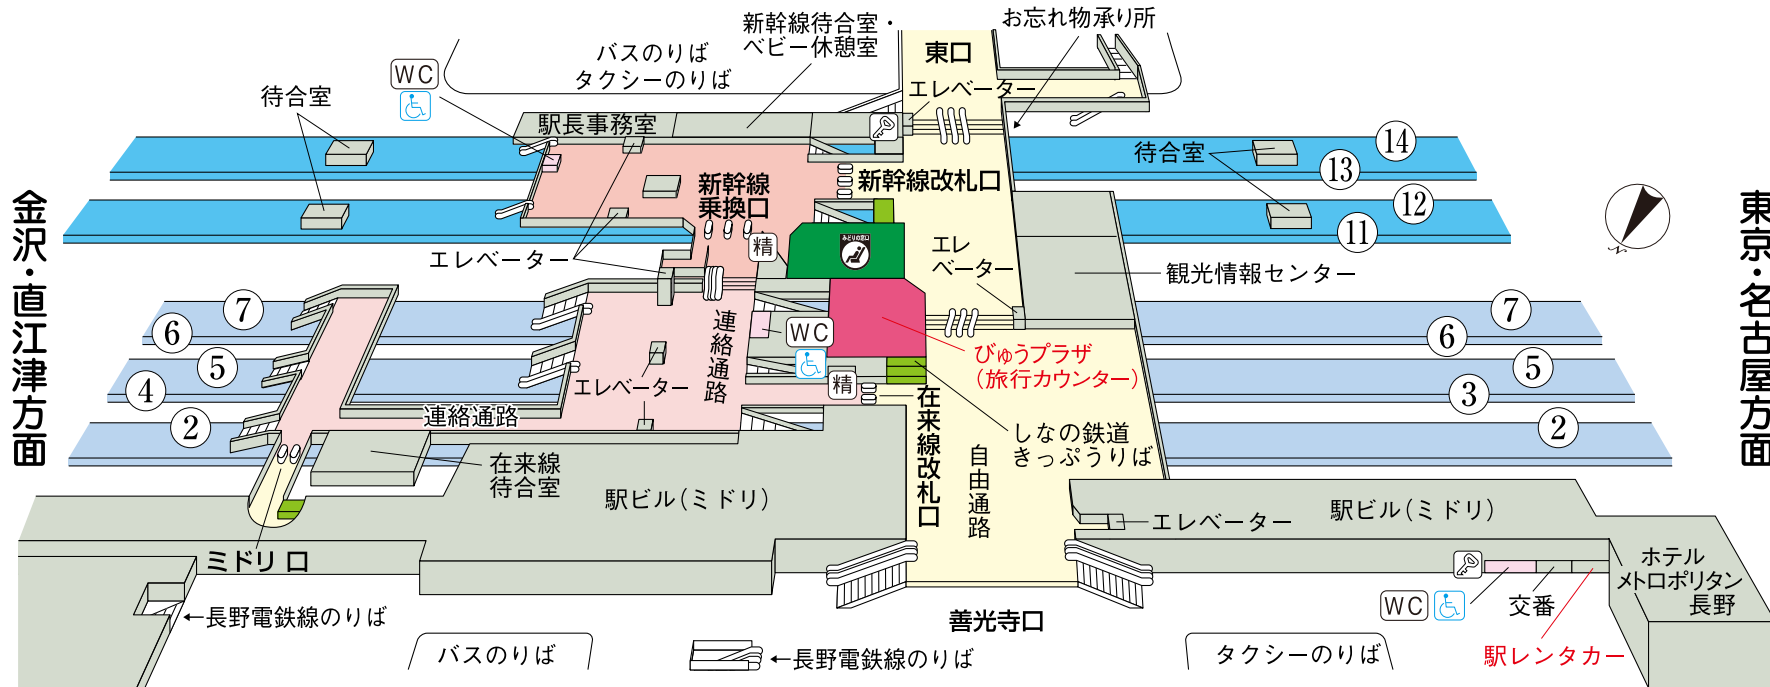

# 長野駅

## のりば案内

- |     |       |              |              |
|-----|-------|--------------|--------------|
| ②   | } 飯山線 | ②③           | } 中央本線(篠ノ井線) |
| ④～⑦ |       | } しのの鉄道北しのの線 |              |
| ⑪～⑭ | 北陸新幹線 |              |              |