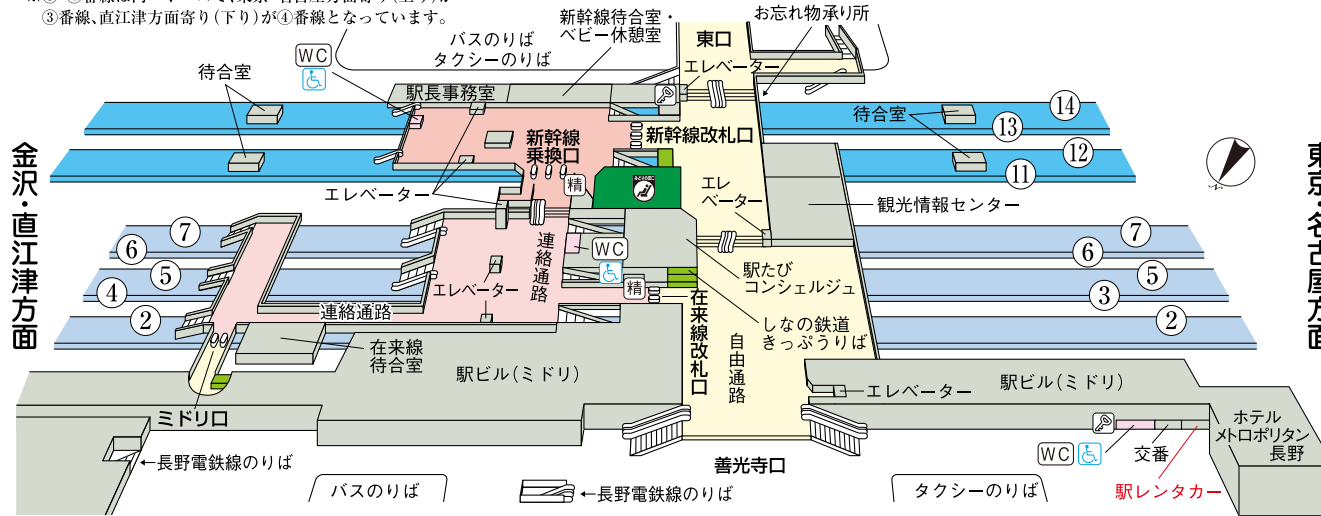

長野駅

※③・④番線は同一ホームで、東京・名古屋方面寄り(上り)が③番線、直江津方面寄り(下り)が④番線となっています。

のりば案内

- | | | | |
|-----|---------|--------------|--------------|
| ② | } 飯山線 | ②③ | } 中央本線(篠ノ井線) |
| ④～⑦ | | } しのの鉄道北しのの線 | |
| ⑪～⑭ | } 北陸新幹線 | | |