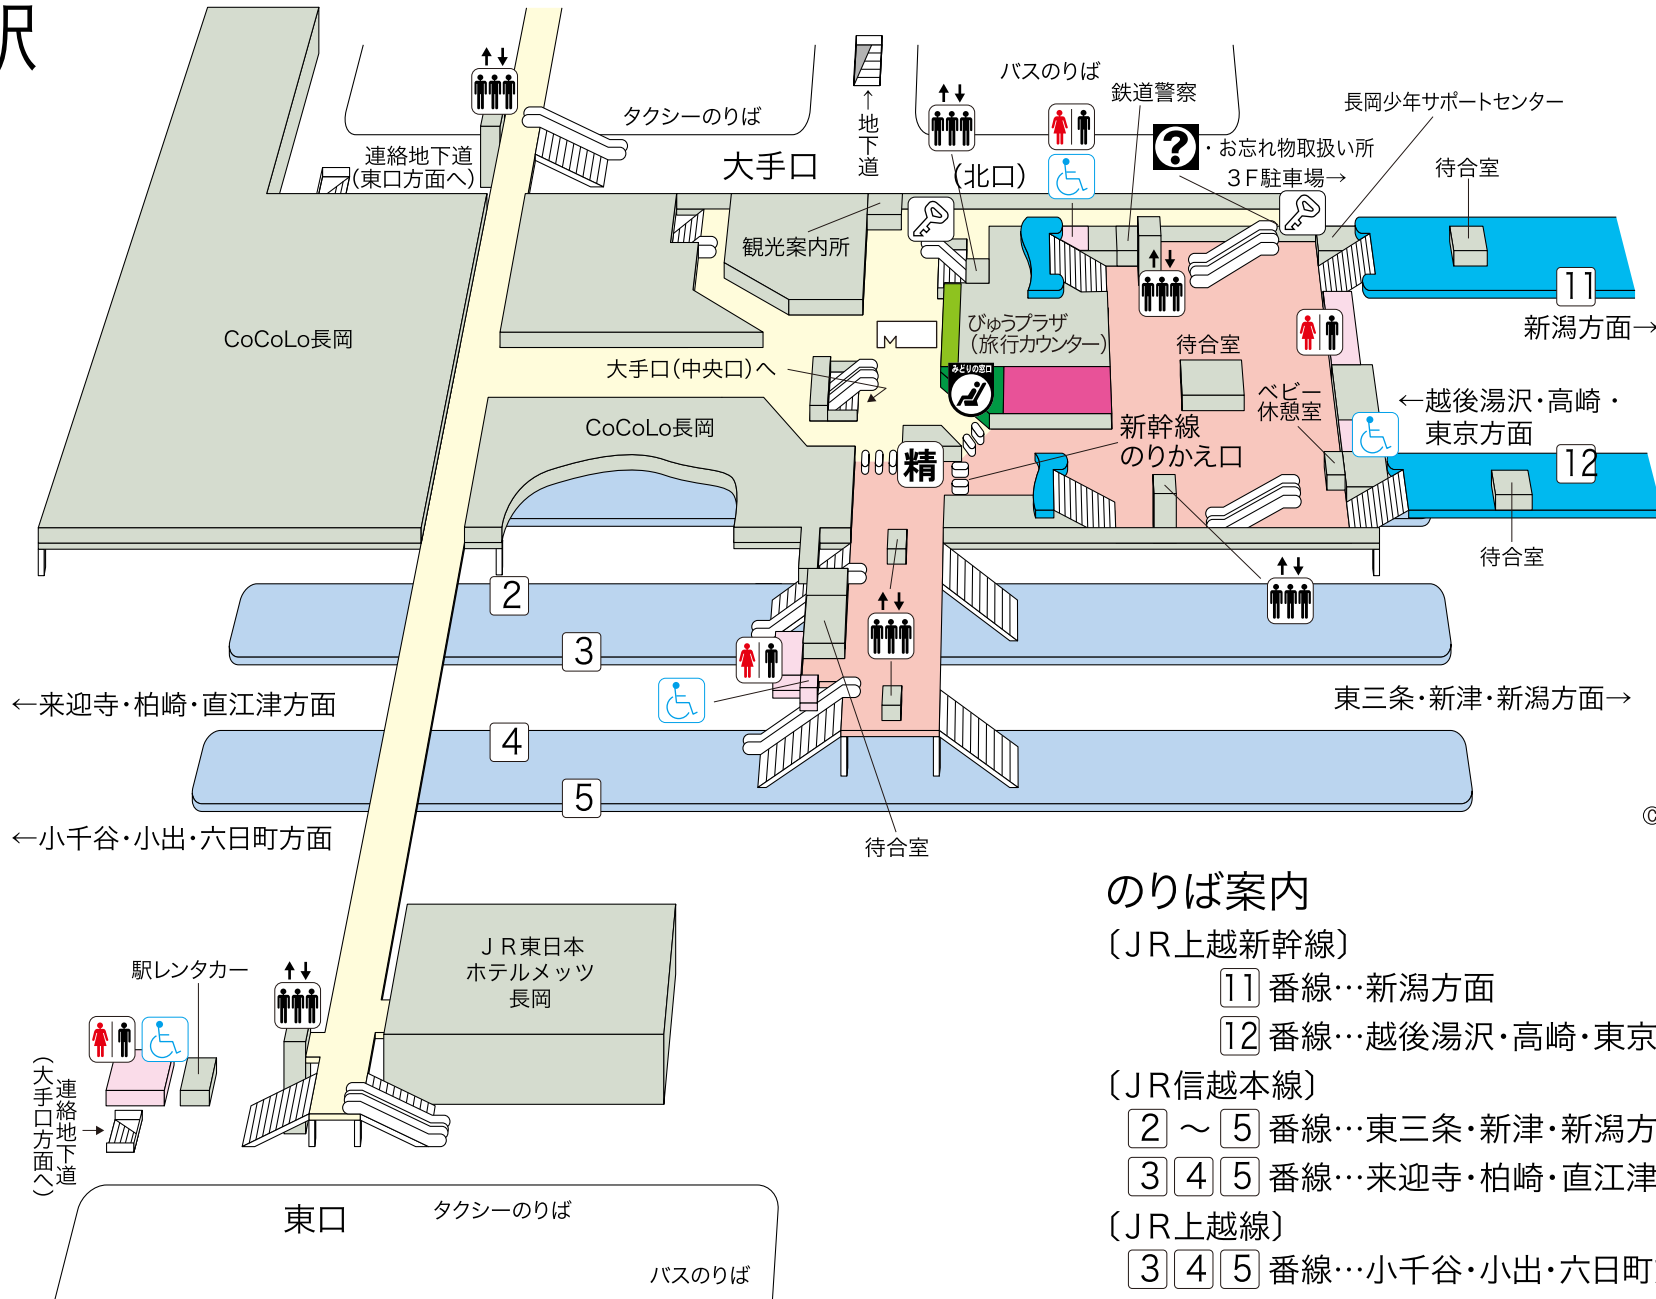

長岡駅

©KOTSUSHIMBUNSHA
【2018.10現在】

のりば案内

(JR上越新幹線)

11 番線…新潟方面

12 番線…越後湯沢・高崎・東京方面

(JR信越本線)

2 ~ 5 番線…東三条・新津・新潟方面

3 4 5 番線…来迎寺・柏崎・直江津方面

(JR上越線)

3 4 5 番線…小千谷・小出・六日町方面