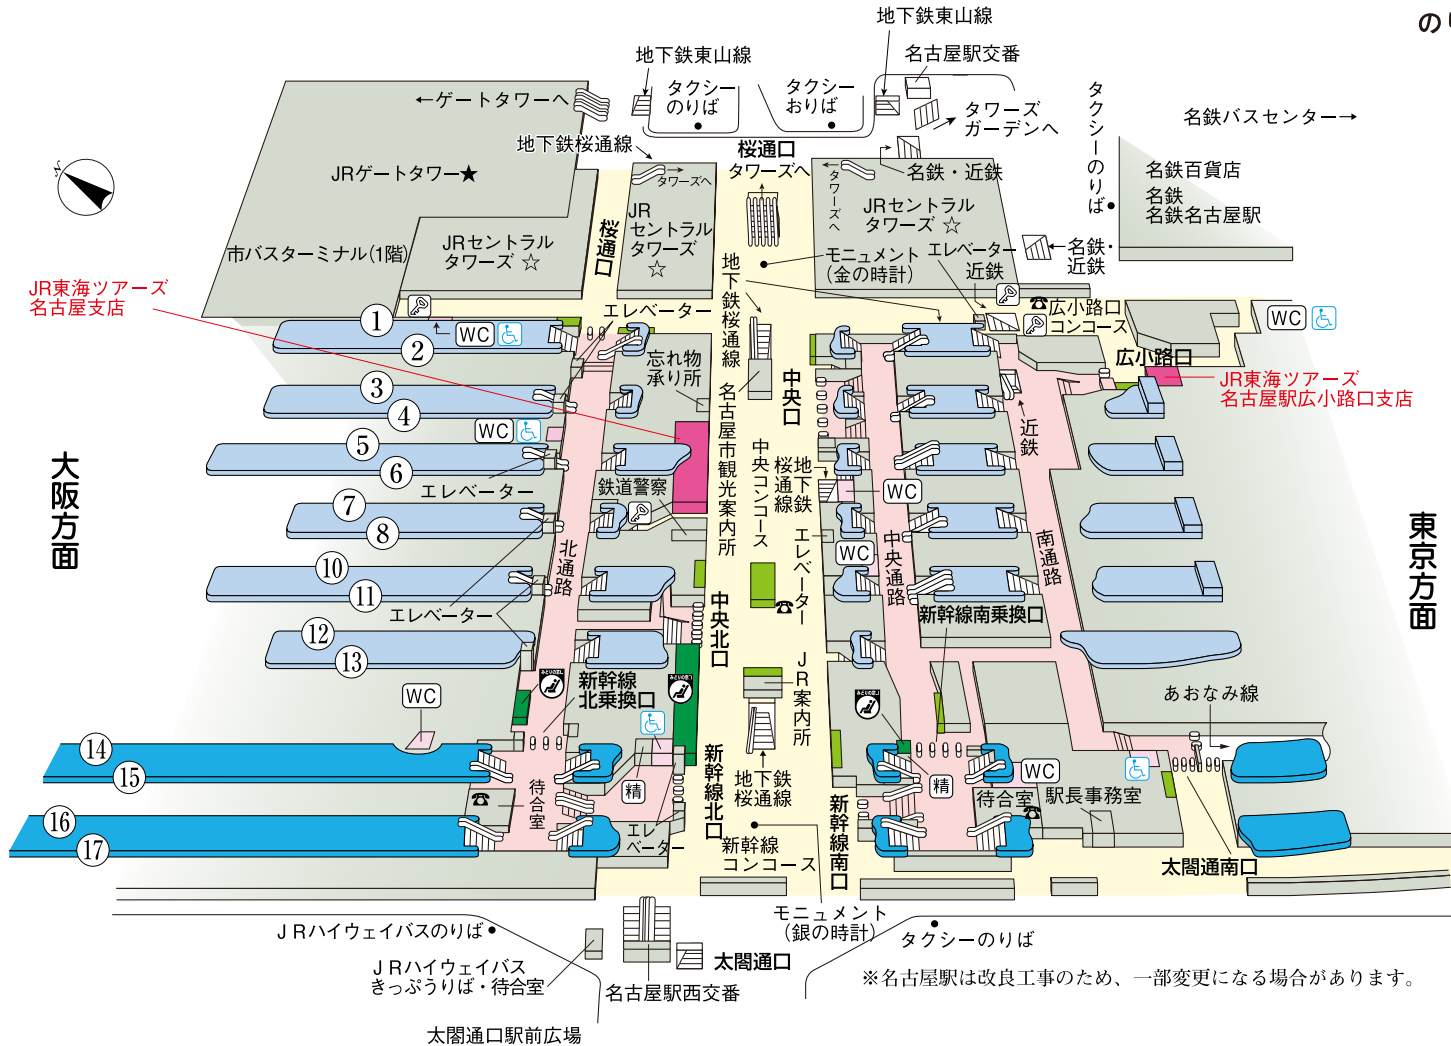

# 名古屋駅

★ジェイアール東海ツアーズ JRゲートタワー支店：15階  
 名古屋JRゲートタワーホテル：15、18～24階  
 ゲートタワープラザ レストラン街：12・13階  
 タカシマヤ ゲートタワーモール：B1～8階

☆名古屋マリオットアソシアホテル：1・2階、15～52階(ホテルタワー)  
 タワーズプラザ レストラン街：12・13階  
 ジェイアール名古屋タカシマヤ：B2～11階・51階

## のりば案内

- ②③ 東海道本線上り
- ④ 東海道本線下り・上り
- ⑤⑥ 東海道本線下り
- ⑦⑧⑩ 中央本線
- ⑪⑫⑬ 関西本線
- ⑭⑮ 東海道・山陽新幹線上り
- ⑯⑰ 東海道・山陽新幹線下り

※名古屋駅は改良工事のため、一部変更になる場合があります。