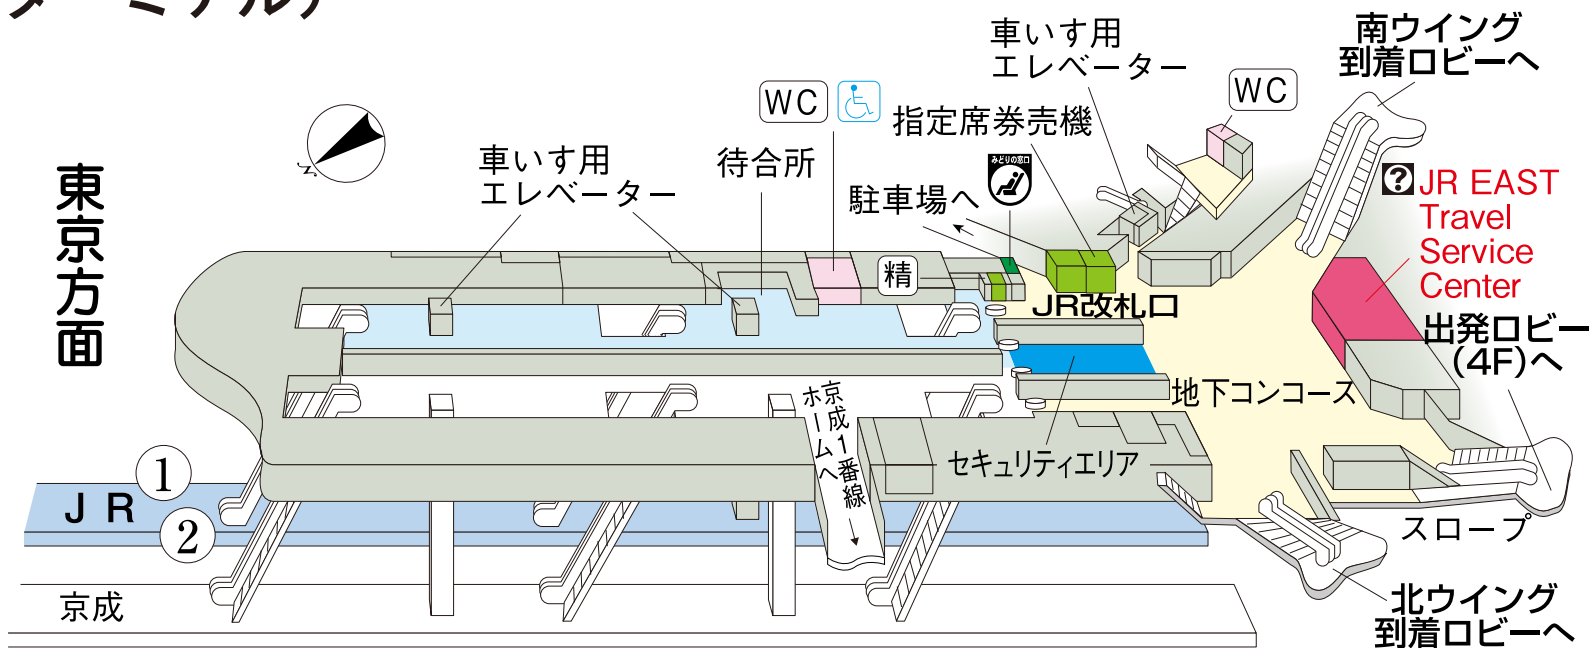

成田空港駅

(成田第1ターミナル)

のりば案内

- [JR] ①番線 東京方面 (主に特急列車)
②番線 東京方面 (主に快速列車)