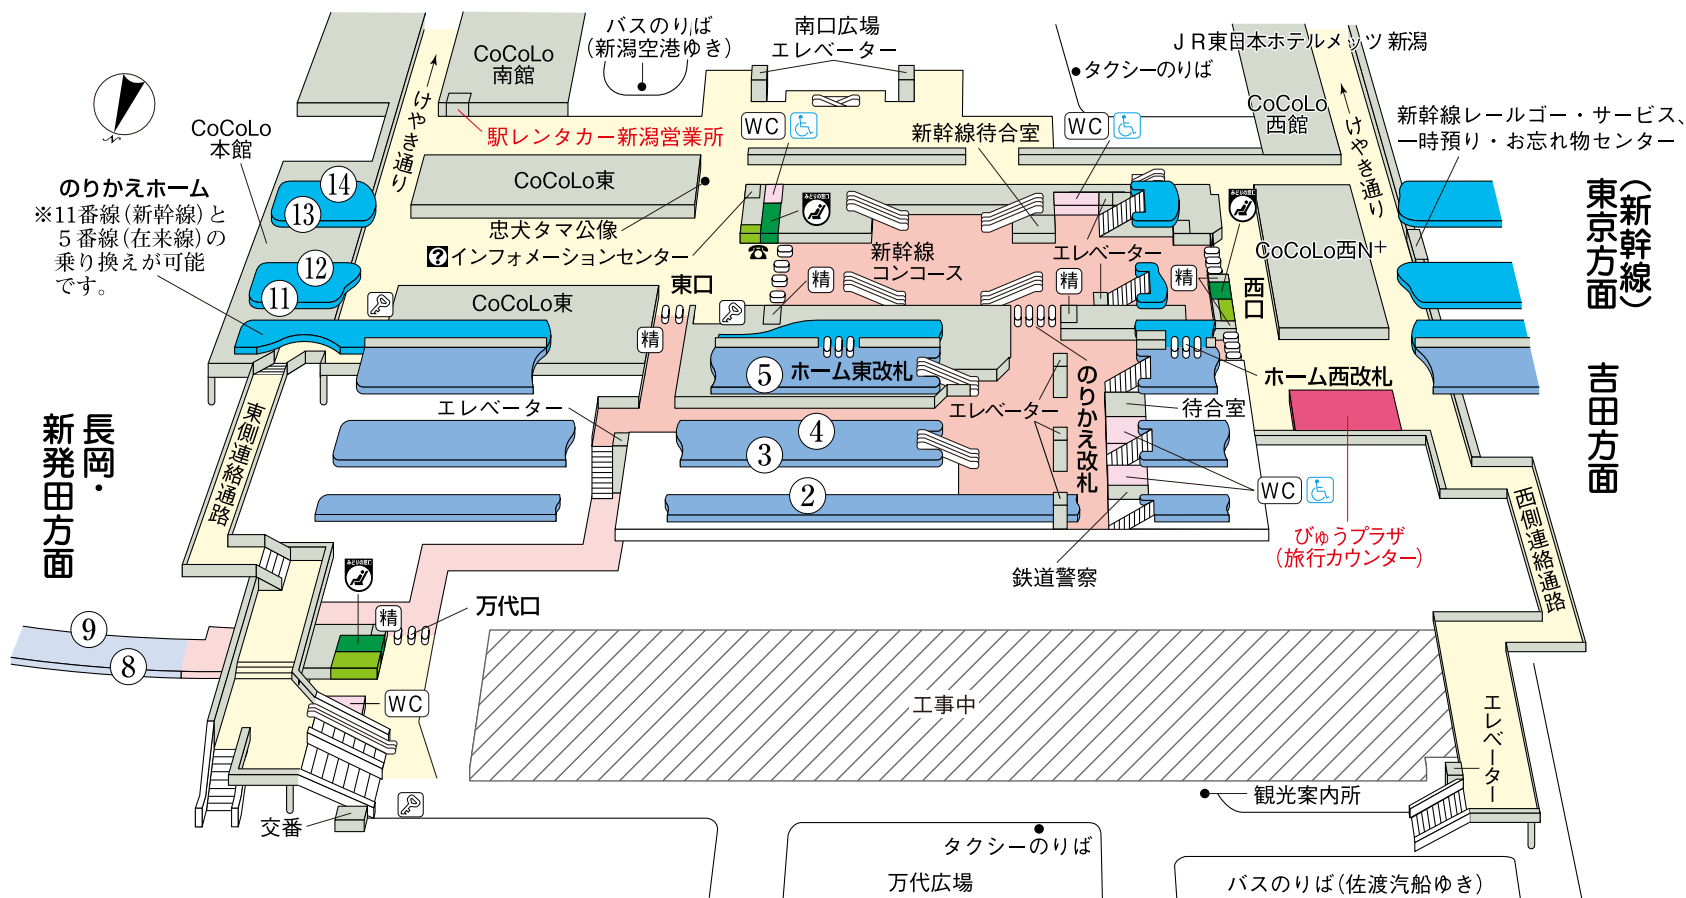

新潟駅

※新潟駅は工事のため、一部変更になる場合があります。
また、通常よりも乗り換え時間がかかる場合があります。

のりかえホーム
※11番線(新幹線)と
5番線(在来線)の
乗り換えが可能です。

のりば案内

- | | | | | | | | | |
|-----|---|----------------------------|----|---|---------------------|----------|---|-------|
| ②~⑤ | } | 信越本線
白新線
羽越本線
越後線 | ⑧⑨ | } | 信越本線
白新線
羽越本線 | ⑪⑫
⑬⑭ | } | 上越新幹線 |
|-----|---|----------------------------|----|---|---------------------|----------|---|-------|