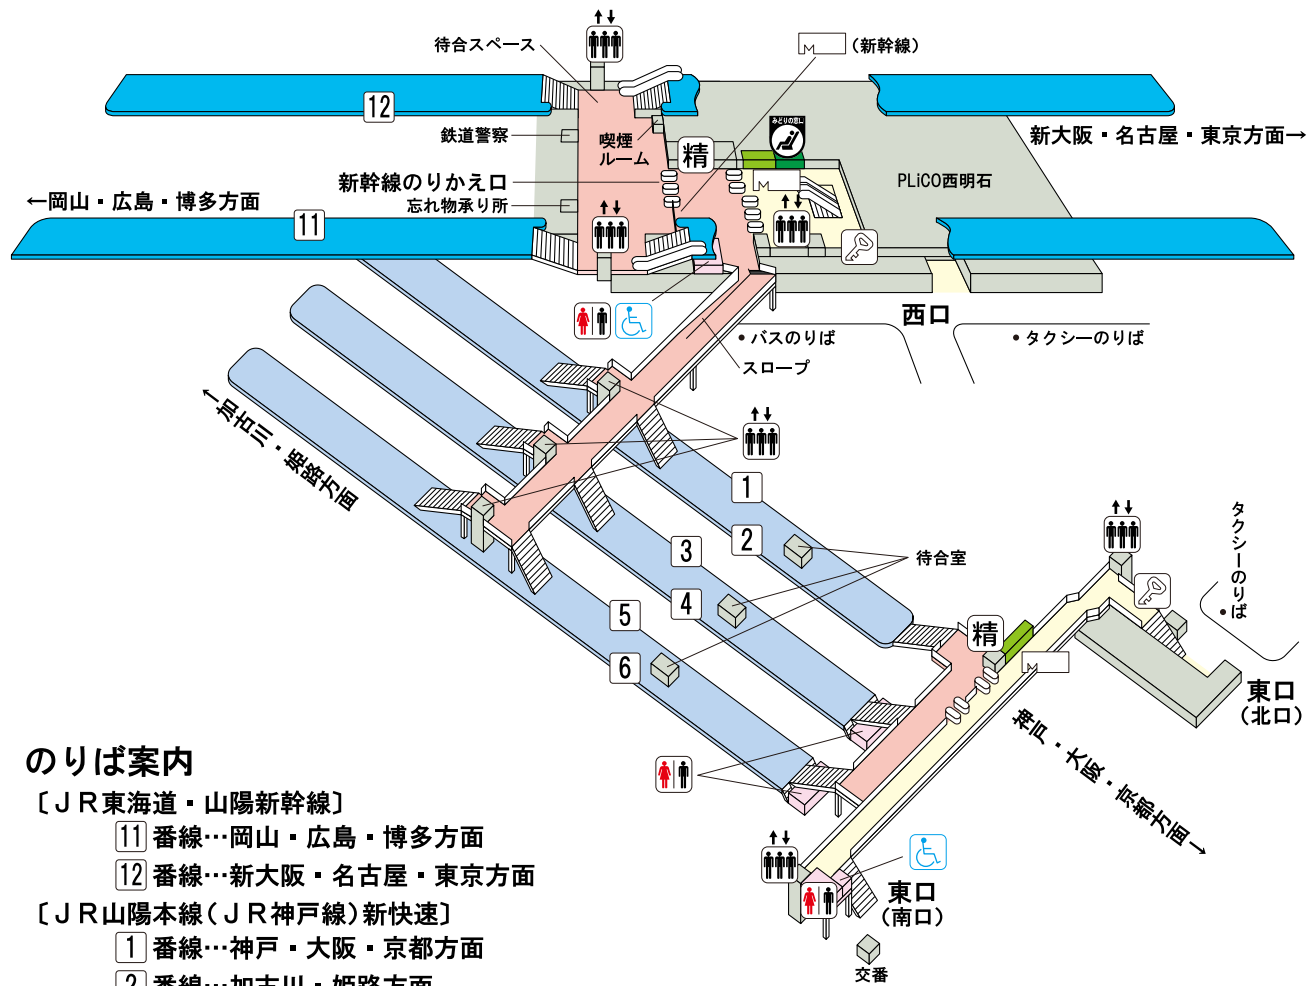

# 西明石駅

## のりば案内

〔JR東海道・山陽新幹線〕

11 番線…岡山・広島・博多方面

12 番線…新大阪・名古屋・東京方面

〔JR山陽本線（JR神戸線）新快速〕

1 番線…神戸・大阪・京都方面

2 番線…加古川・姫路方面

〔JR山陽本線（JR神戸線）快速・普通〕

3 4 5 番線…神戸・大阪方面（一部 1 番線）

2 5 6 番線…加古川・姫路方面（一部 4 番線）