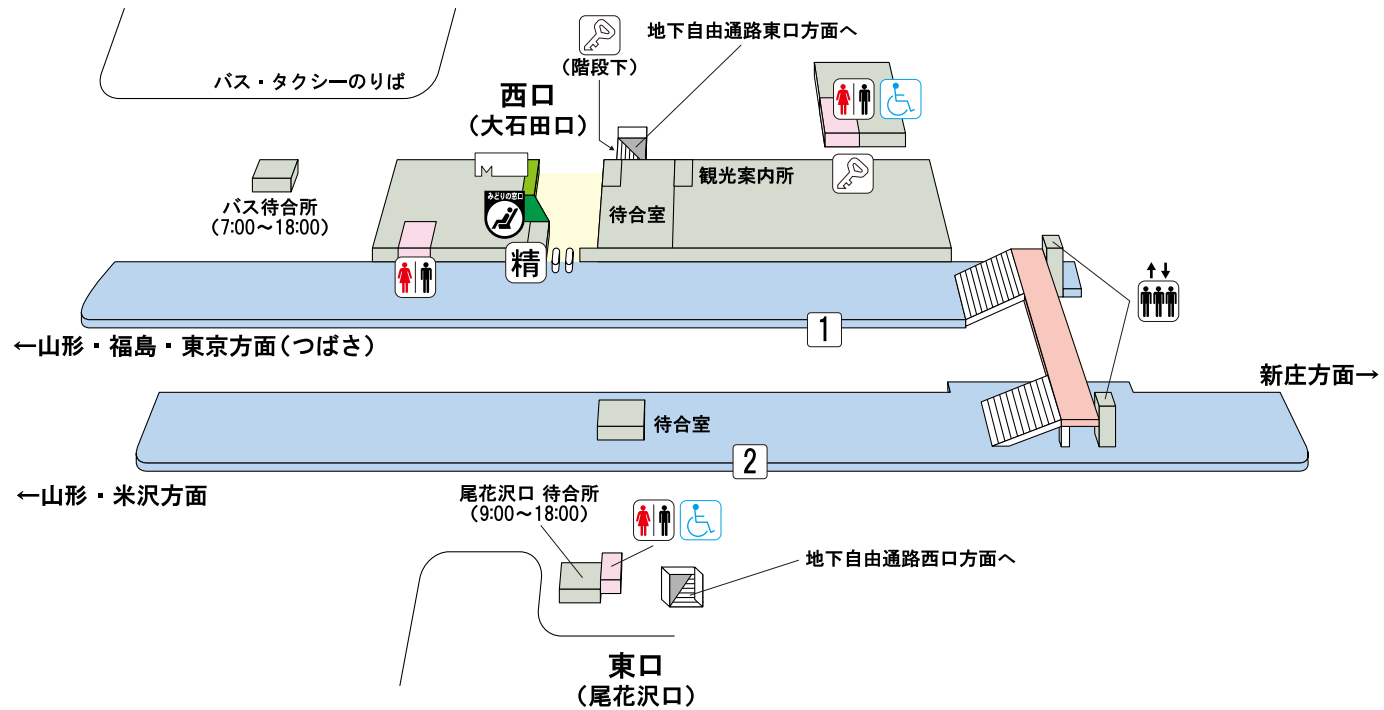

大石田駅

のりば案内

〔JR山形新幹線つばさ〕

- 1 番線…山形・福島・東京方面
- 1 番線…新庄行（一部 2 番線）

〔JR奥羽本線（山形線）〕

- 1 番線…山形・米沢方面（一部 2 番線）
- 1 番線…新庄方面（一部 2 番線）