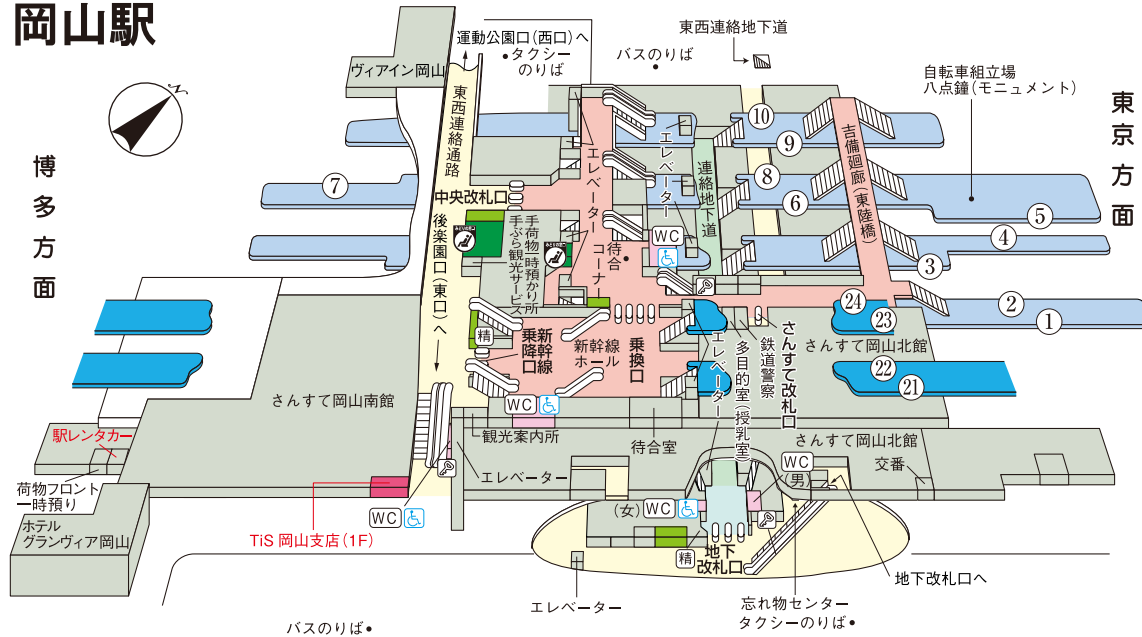

# 岡山駅

## のりば案内

- ① 山陽本線下り・伯備線
- ② 山陽本線下り・伯備線  
特急〔やくも〕
- ③④ 山陽本線上り・赤穂線  
特急〔スーパーいなば〕

- ⑤ 瀬戸大橋線・宇野線（宇野みなと線）
- ⑥ 快速〔マリンライナー〕
- ⑦ 瀬戸大橋線・宇野線（宇野みなと線）
- ⑧ 特急〔しおかぜ〕〔南風〕〔うずしお〕
- ⑨ 快速〔マリンライナー〕
- ⑩ 瀬戸大橋線・宇野線（宇野みなと線）
- ⑪ 津山線
- ⑫ 吉備線（桃太郎線）
- ⑬ 東海道・山陽新幹線下り
- ⑭⑮ 東海道・山陽新幹線上り