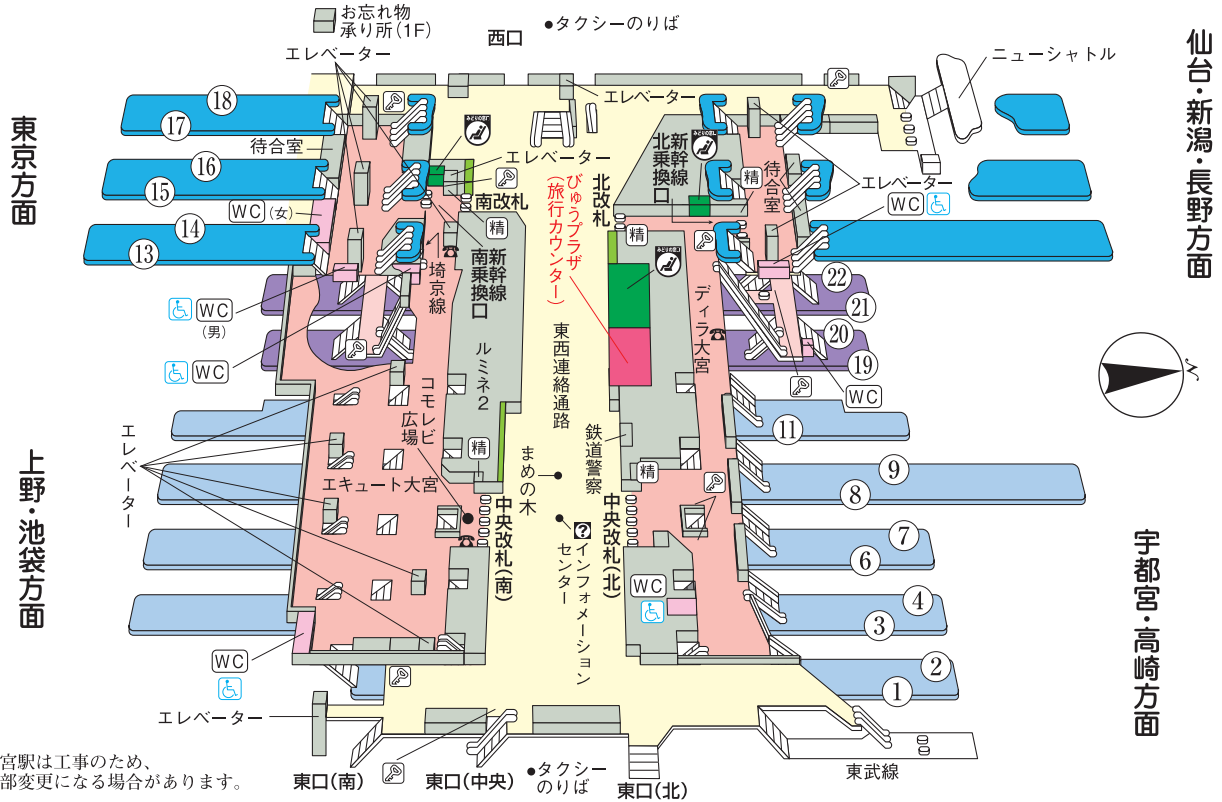

大宮駅

※大宮駅は工事のため、一部変更になる場合があります。

のりば案内

- | | | |
|---|----------------------------------|----------------------|
| ①②…京浜東北線 | ⑧…高崎線下り | ⑬ } 東北・山形・秋田・北海道 |
| ③④…東北本線(宇都宮線)上り・湘南新宿ライン
上野東京ライン | ⑨…東北本線(宇都宮線)下り | ⑭ } 上越・北陸新幹線(長野経由)下り |
| ⑥…高崎線上り・湘南新宿ライン・上野東京ライン | ⑩ } 東北本線(宇都宮線)・高崎線下り・
湘南新宿ライン | ⑮⑯…埼京線 |
| ⑦ } 高崎線下り・上り
東北本線(宇都宮線)下り・湘南新宿ライン・
上野東京ライン・〔成田エクスプレス〕 | ⑪ } 東北本線(宇都宮線)・高崎線下り・
湘南新宿ライン | ⑰⑱…埼京線・川越線 |
| | ⑫ } 東北・山形・秋田・北海道・ | |
| | ⑬ } 上越・北陸(長野経由)新幹線上り | |