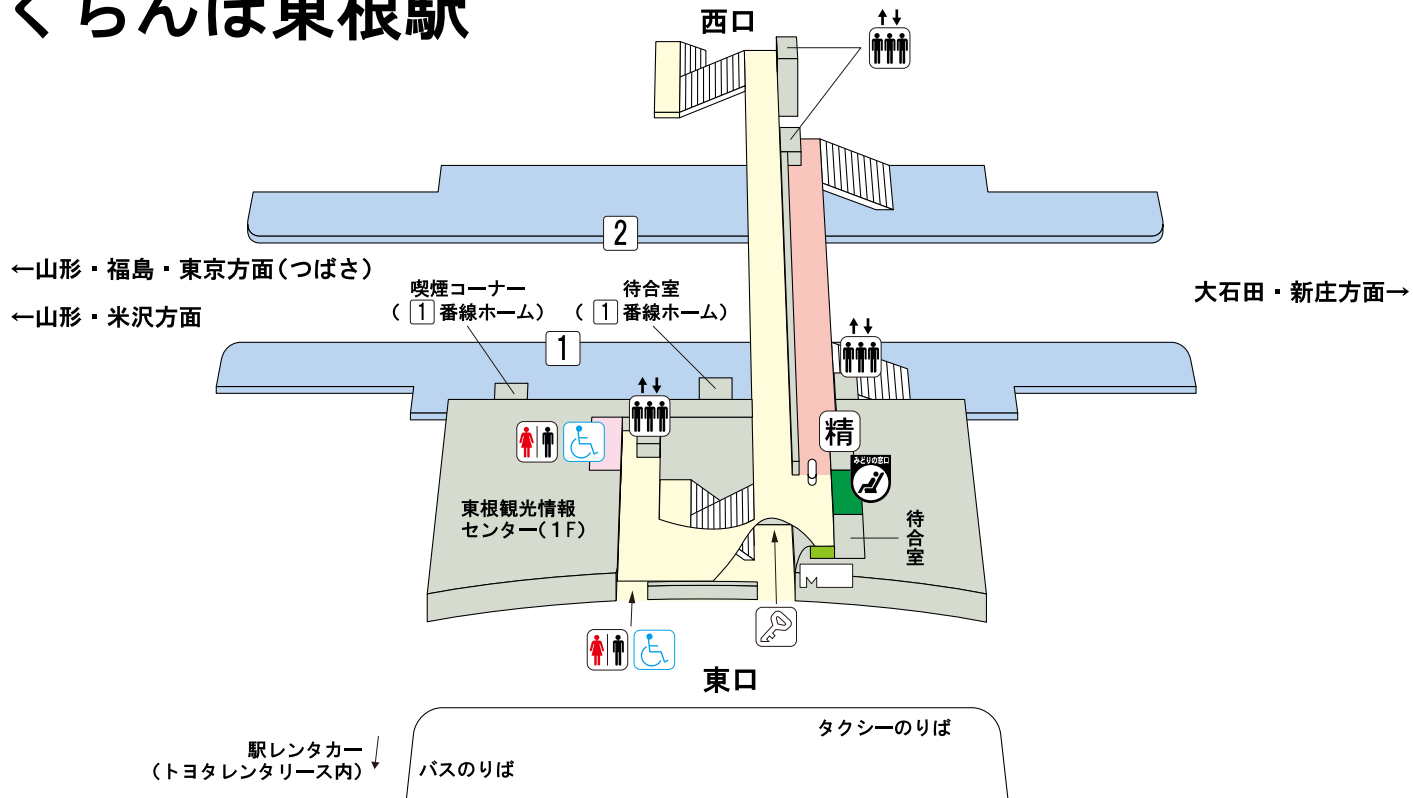

さくらんぼ東根駅

のりば案内

[JR山形新幹線つばさ]

1番線…山形・福島・東京方面

2番線…新庄方面

[JR奥羽本線(山形線)]

1番線…山形・米沢方面

2番線…大石田・新庄方面