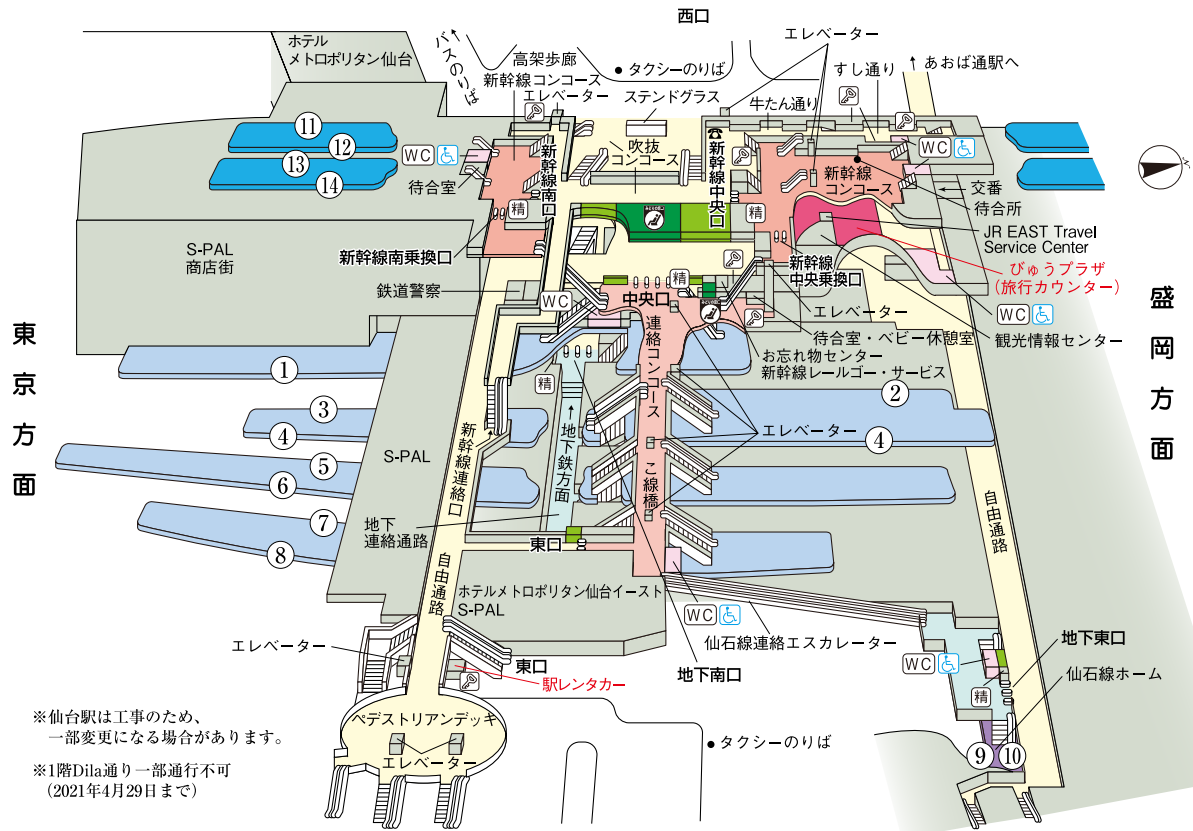

仙台駅

※仙台駅は工事のため、一部変更になる場合があります。

※1階Dila通り一部通行不可 (2021年4月29日まで)

のりば案内

- | | | | |
|-------|------------------------------------|----------------------------------|---------------------------|
| ① ~ ⑥ | } 東北本線
仙石東北ライン
常磐線
仙台空港鉄道 | ⑦ } 仙山線
⑧ }
⑨ } 仙石線
⑩ } | ⑪⑫ } 東北・秋田・北海道新幹線
⑬⑭ } |
|-------|------------------------------------|----------------------------------|---------------------------|