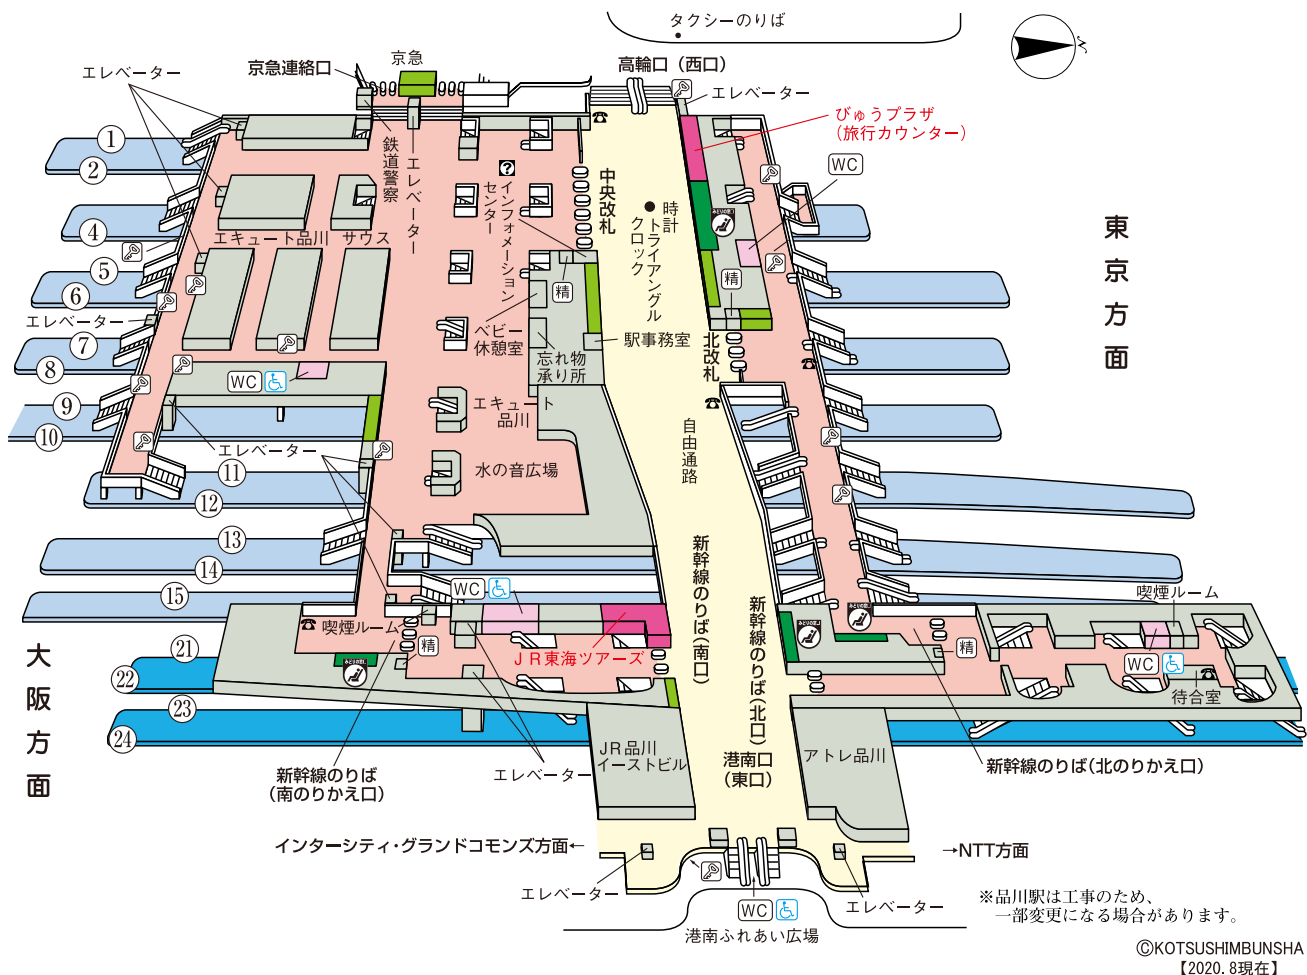

品川駅

のりば案内

- | | | |
|-----------------------|------------------------|---------------|
| ① 山手線内回り 〈東京・上野方面〉 | ⑨ 上野東京ライン〈常磐線特急〉 | ⑳ 東海道・山陽新幹線上り |
| ② 山手線外回り 〈渋谷・新宿方面〉 | ⑩ 上野東京ライン〈常磐線方面〉 | ㉑ 東海道・山陽新幹線下り |
| ④ 京浜東北線〈大宮方面〉 | ⑪ 東海道本線・上野東京ライン〈常磐線方面〉 | |
| ⑤ 京浜東北線〈大船方面〉 | ⑫ 東海道本線 | |
| ⑥ } 東海道本線・ | ⑬ { 横須賀線 | |
| ⑦ } 上野東京ライン | ⑭ 横須賀線・総武本線 (一部の列車) | |
| | ⑮ 横須賀線〈久里浜方面〉 | |