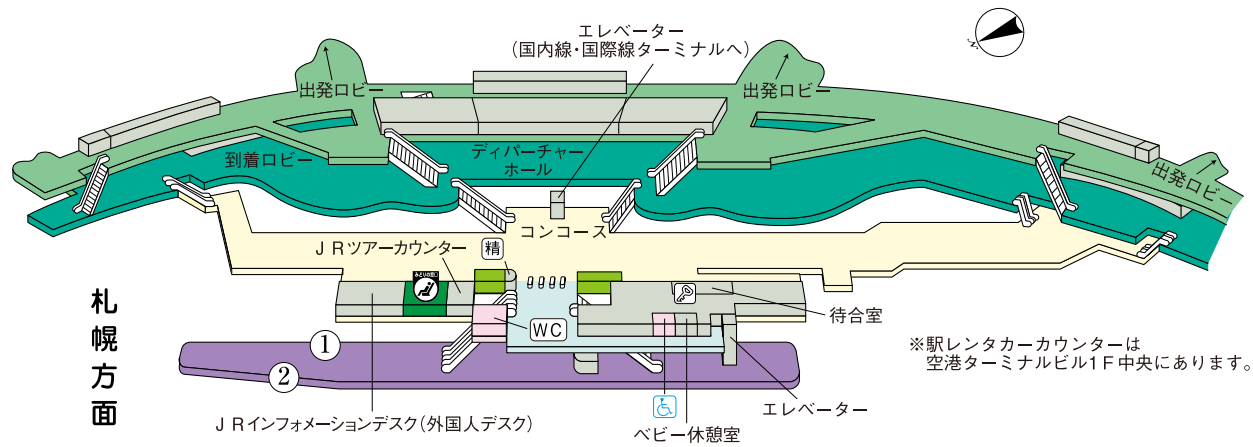

新千歳空港駅

のりば案内

- ① 札幌・小樽方面
(特別快速・区間快速・快速〔エアポート〕)
- ②