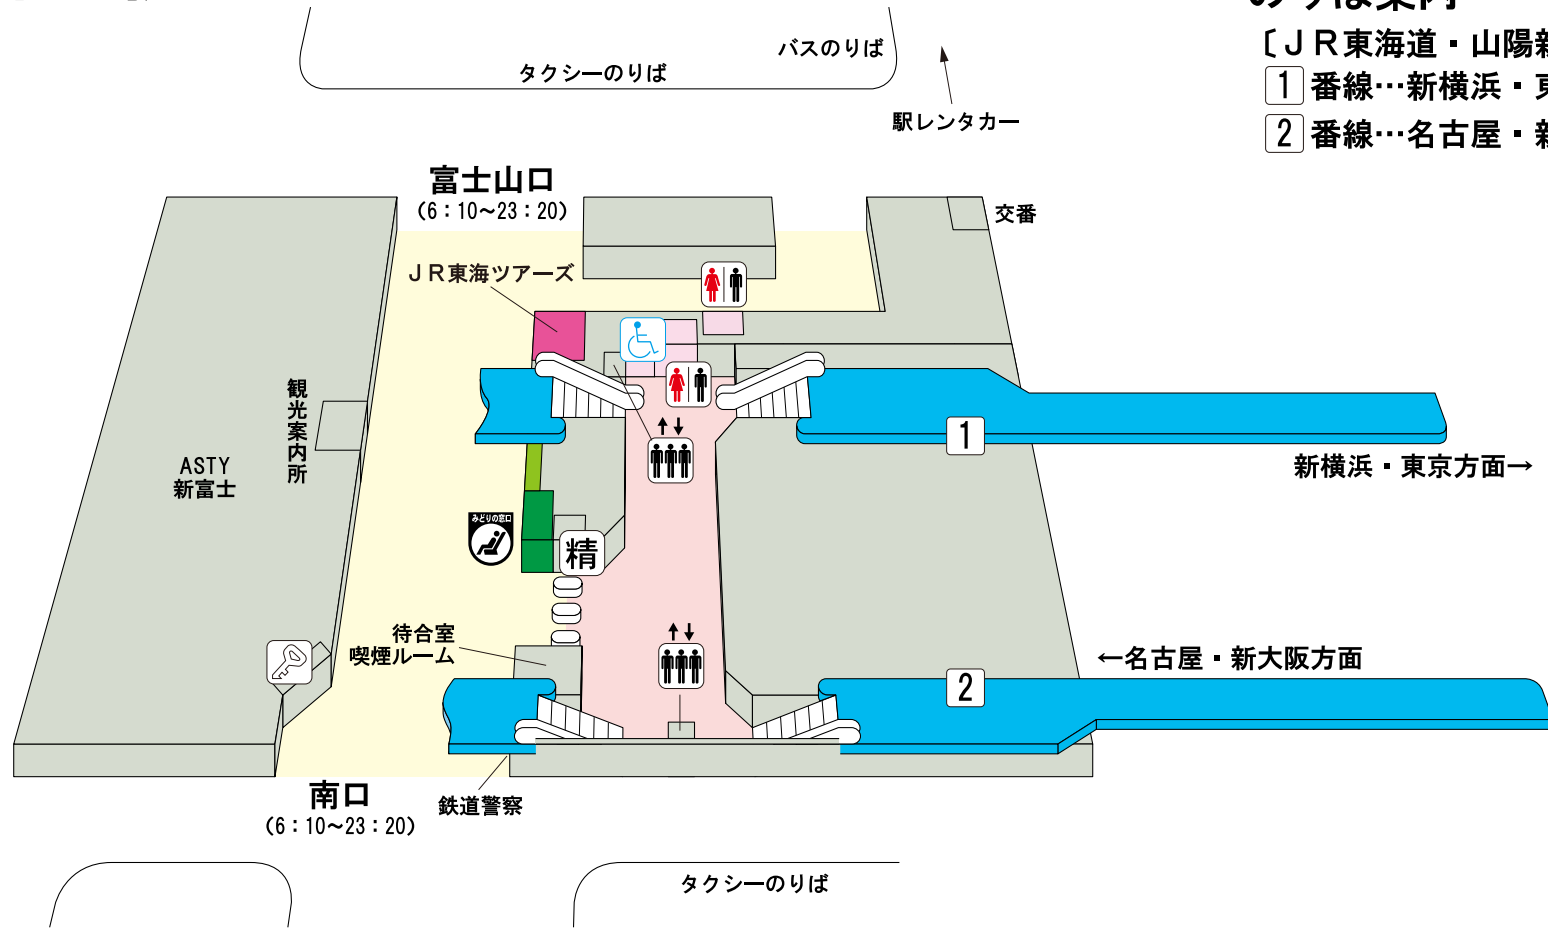

新富士駅

のりば案内

[JR東海道・山陽新幹線]

- 1 番線…新横浜・東京方面
- 2 番線…名古屋・新大阪方面