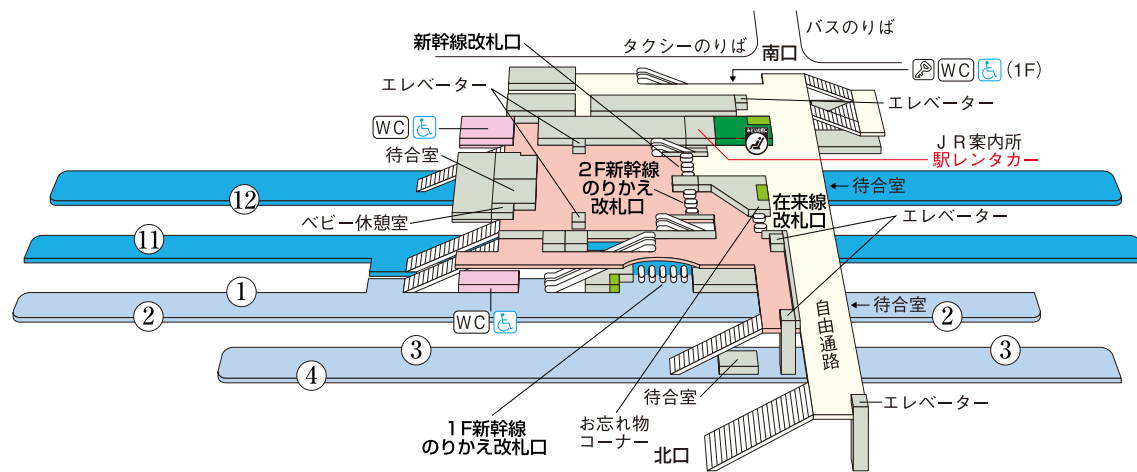

新函館北斗駅

函館・新青森方面

札幌方面

のりば案内

- ① はこだてライナー
- ②～④ 函館本線
- ⑪⑫ 北海道新幹線

©KOTSUSHIMBUNSHA
【2023.3現在】