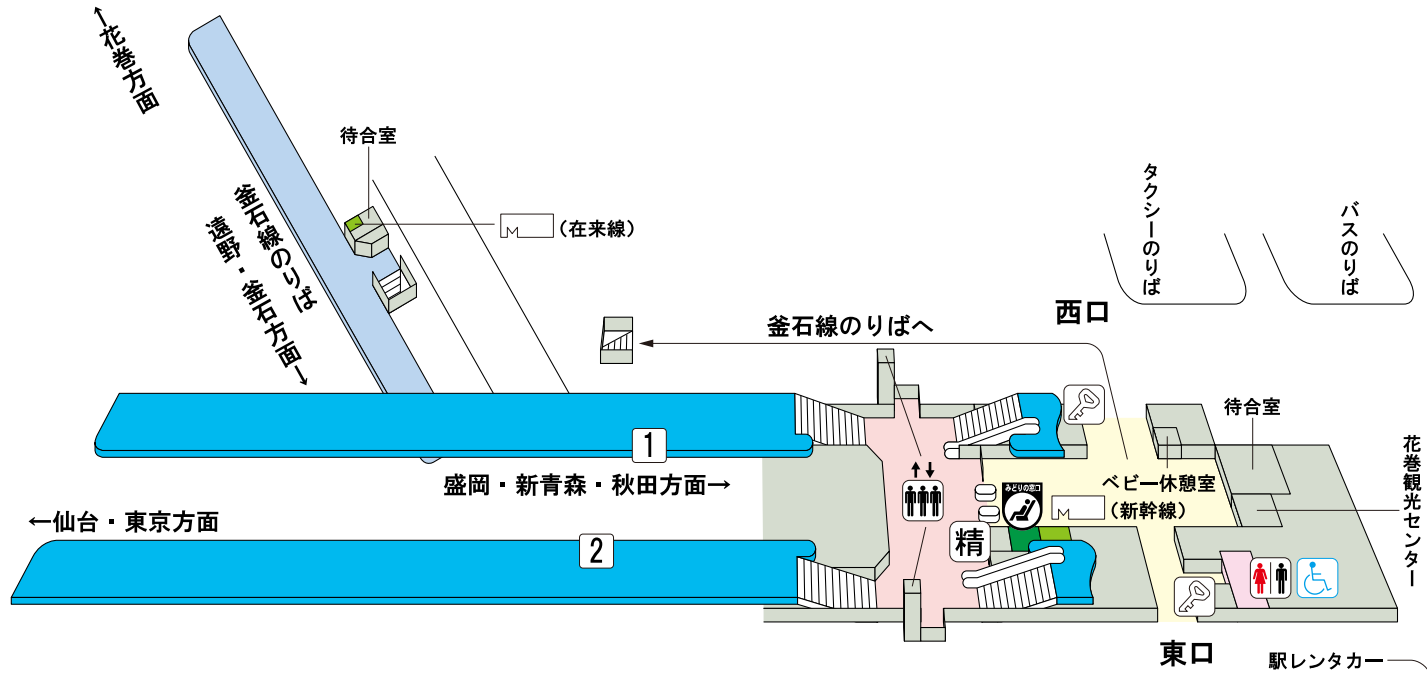

新花巻駅

のりば案内

[JR東北・秋田・北海道新幹線]

- ① 番線…盛岡・新青森・秋田・新函館北斗方面
- ② 番線…仙台・東京方面