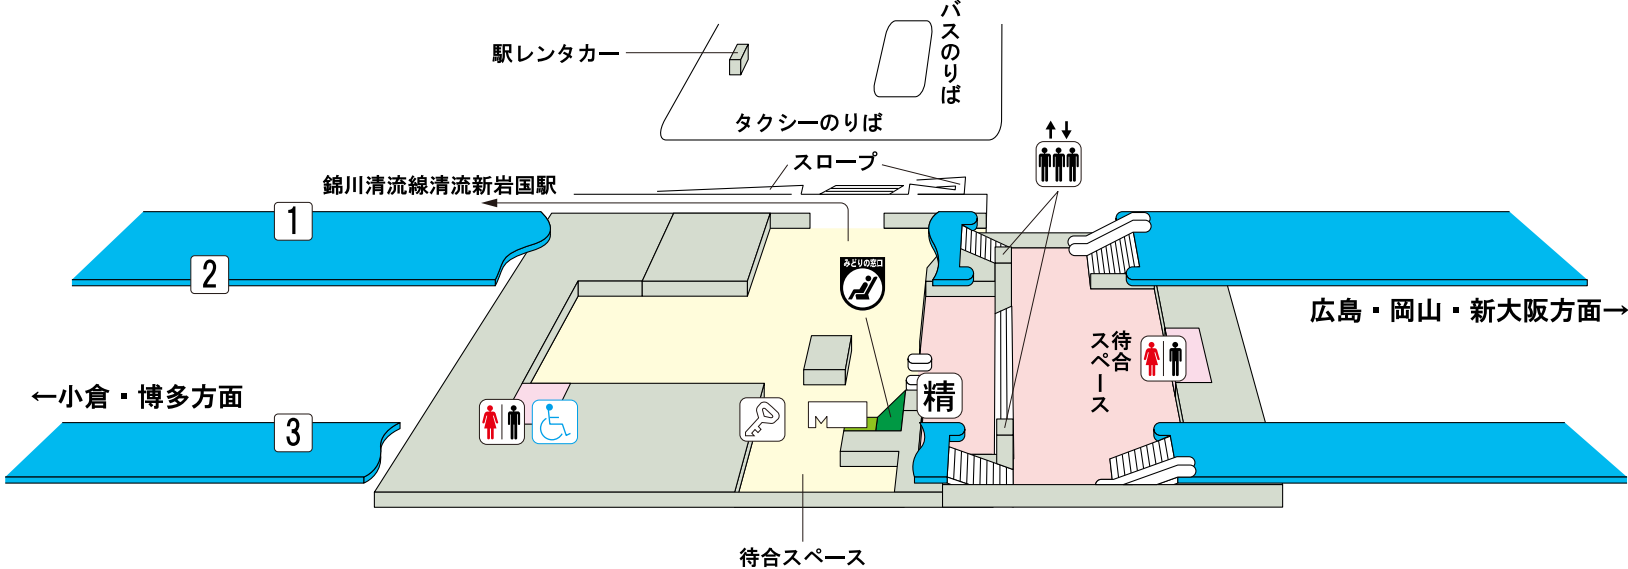

# 新岩国駅

## のりば案内

[JR 東海道・山陽新幹線]

1 2 番線…広島・岡山・新大阪方面

3 番線…小倉・博多方面