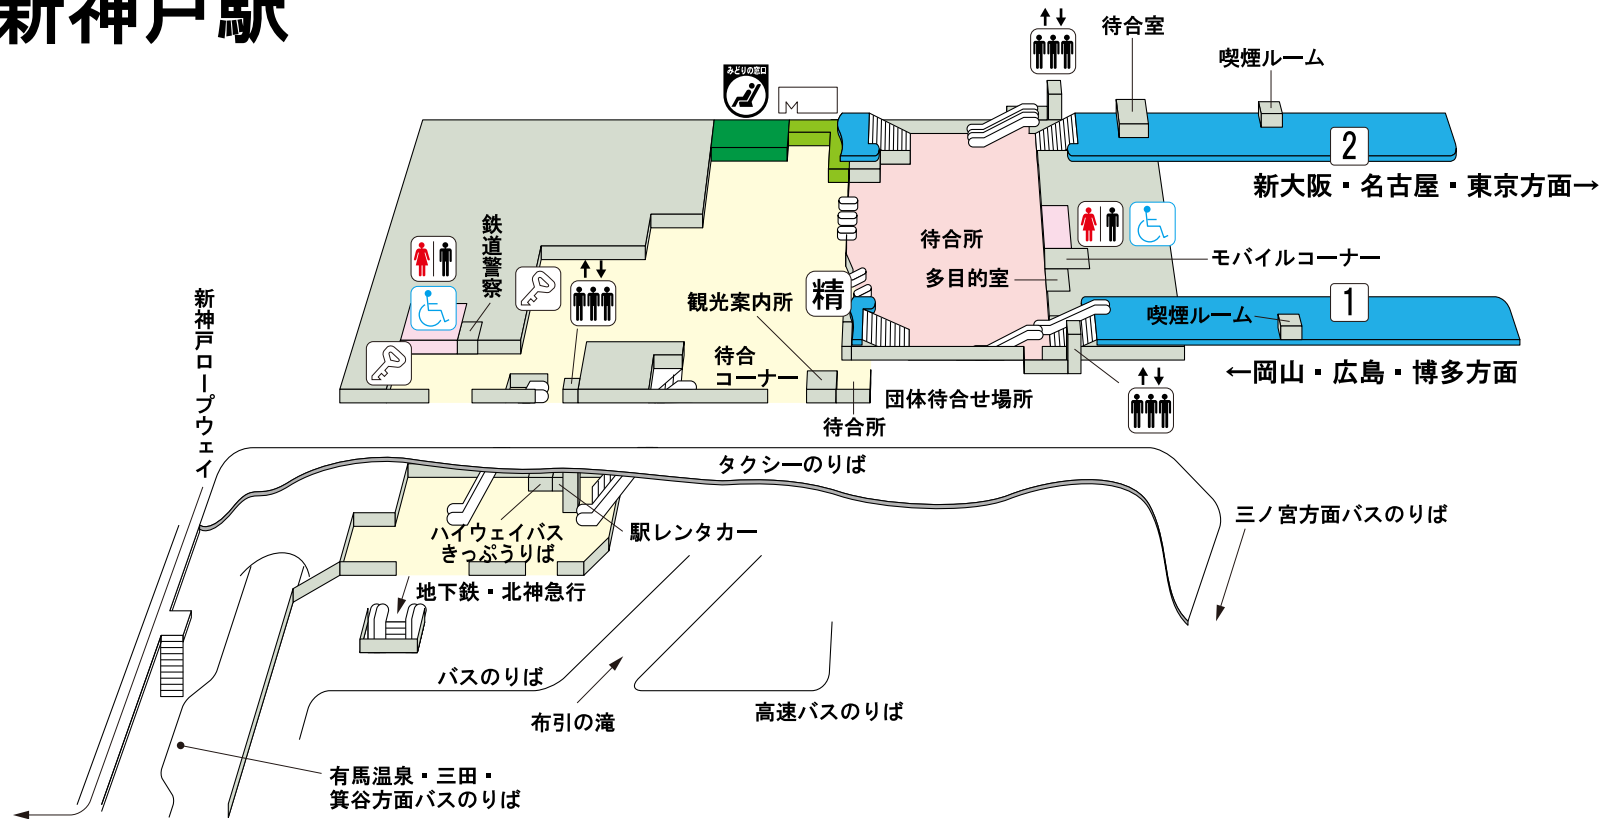

新神戸駅

のりば案内

[JR東海道・山陽新幹線]

- ① 番線…岡山・広島・博多方面
- ② 番線…新大阪・名古屋・東京方面