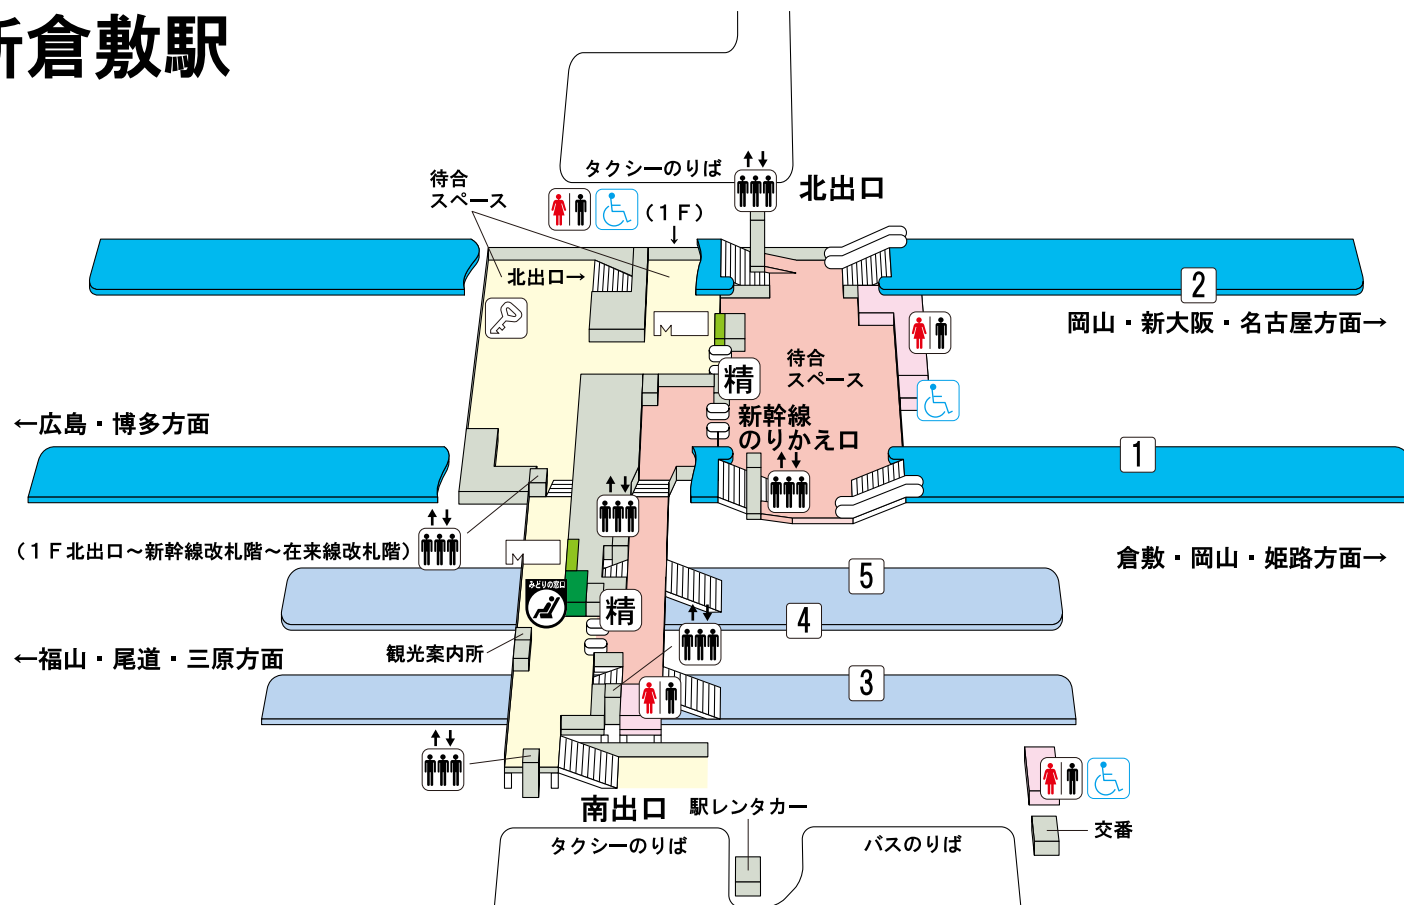

新倉敷駅

のりば案内

〔JR東海道・山陽新幹線〕

- ① 番線…広島・博多方面
- ② 番線…岡山・新大阪・名古屋方面

〔JR山陽本線〕

- ③ 番線…福山・尾道・三原方面
- ④ ⑤ 番線…倉敷・岡山・姫路方面