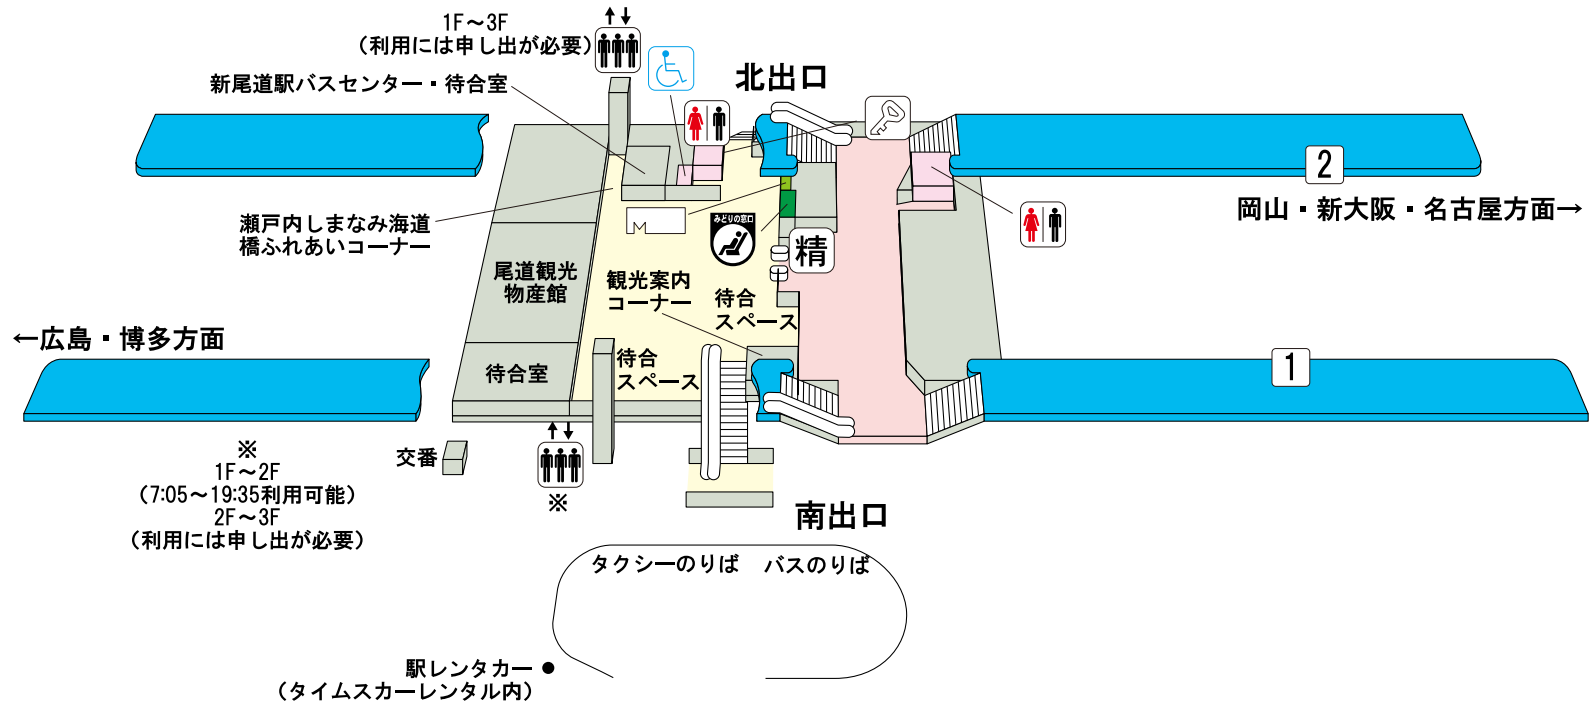

新尾道駅

のりば案内

[JR東海道・山陽新幹線]

- 1 番線…広島・博多方面
- 2 番線…岡山・新大阪・名古屋方面