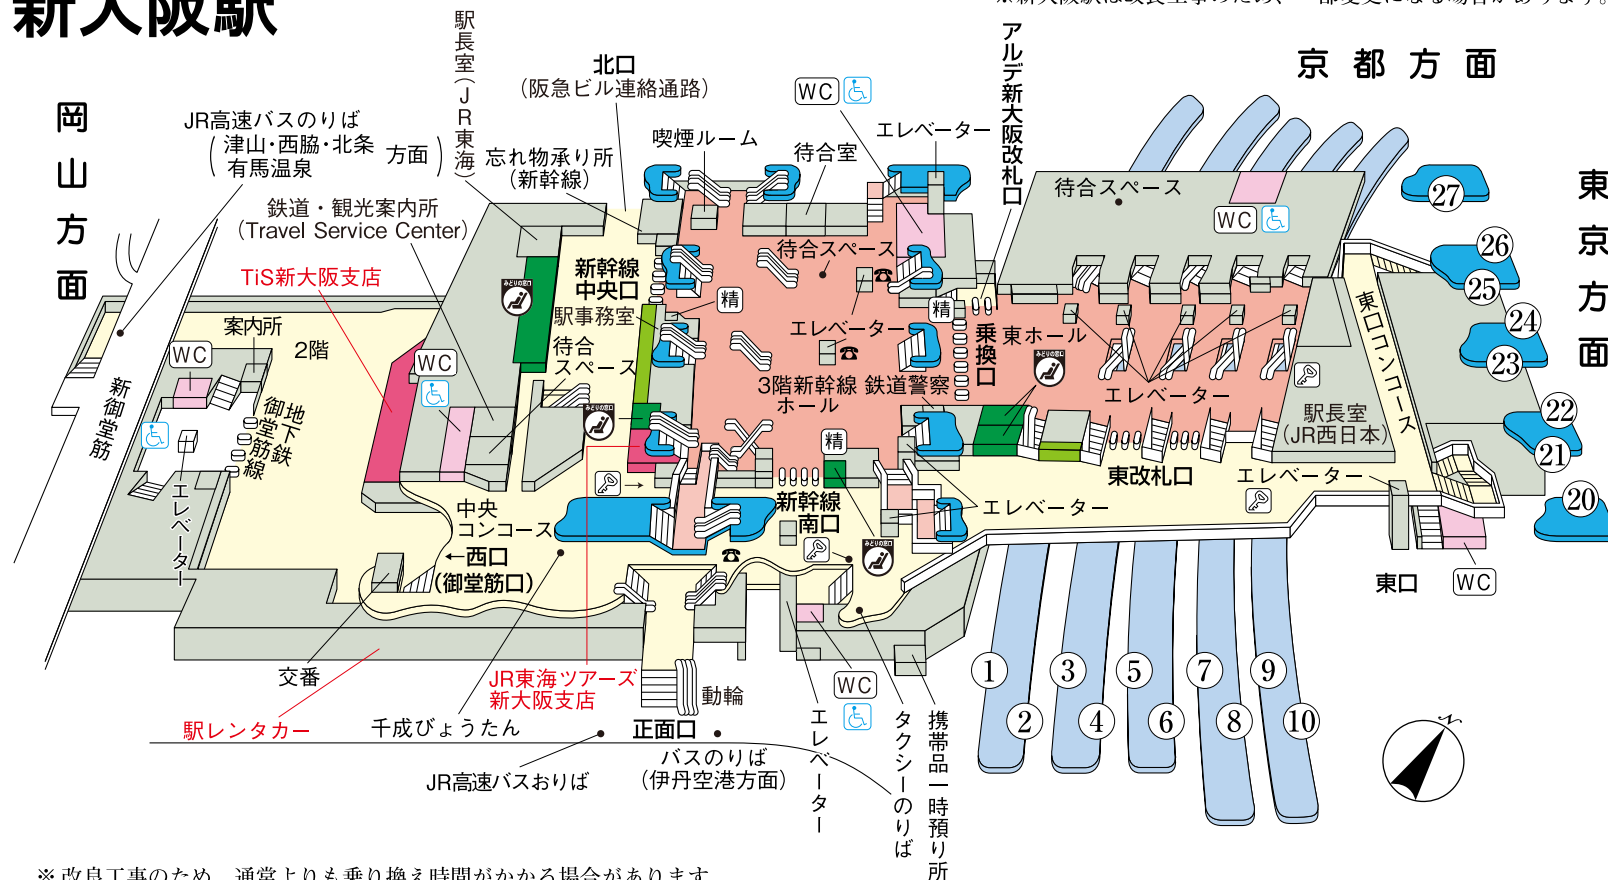

新大阪駅

※新大阪駅は改良工事のため、一部変更になる場合があります。

※改良工事のため、通常よりも乗り換え時間がかかる場合があります。

のりば案内

- | | | | |
|------------------|------------------|---|---|
| ① 東海道本線上り | ⑦ 東海道本線（JR京都線） | ⑳ | ㉔ |
| ② おおさか東線 | ⑧ } 東海道本線（JR京都線） | ㉑ | ㉕ |
| ③ 関西空港・白浜・新宮方面 | ⑨ } <大阪方面> | ㉒ | ㉖ |
| ④ 東海道本線上り<北陸方面> | ⑩ } 東海道本線下り | ㉓ | ㉗ |
| ⑤ } 東海道本線（JR京都線） | | | |
| ⑥ } <京都方面> | | | |
- 大阪方面
- 東海道・山陽新幹線下り
- 東海道・山陽新幹線上り