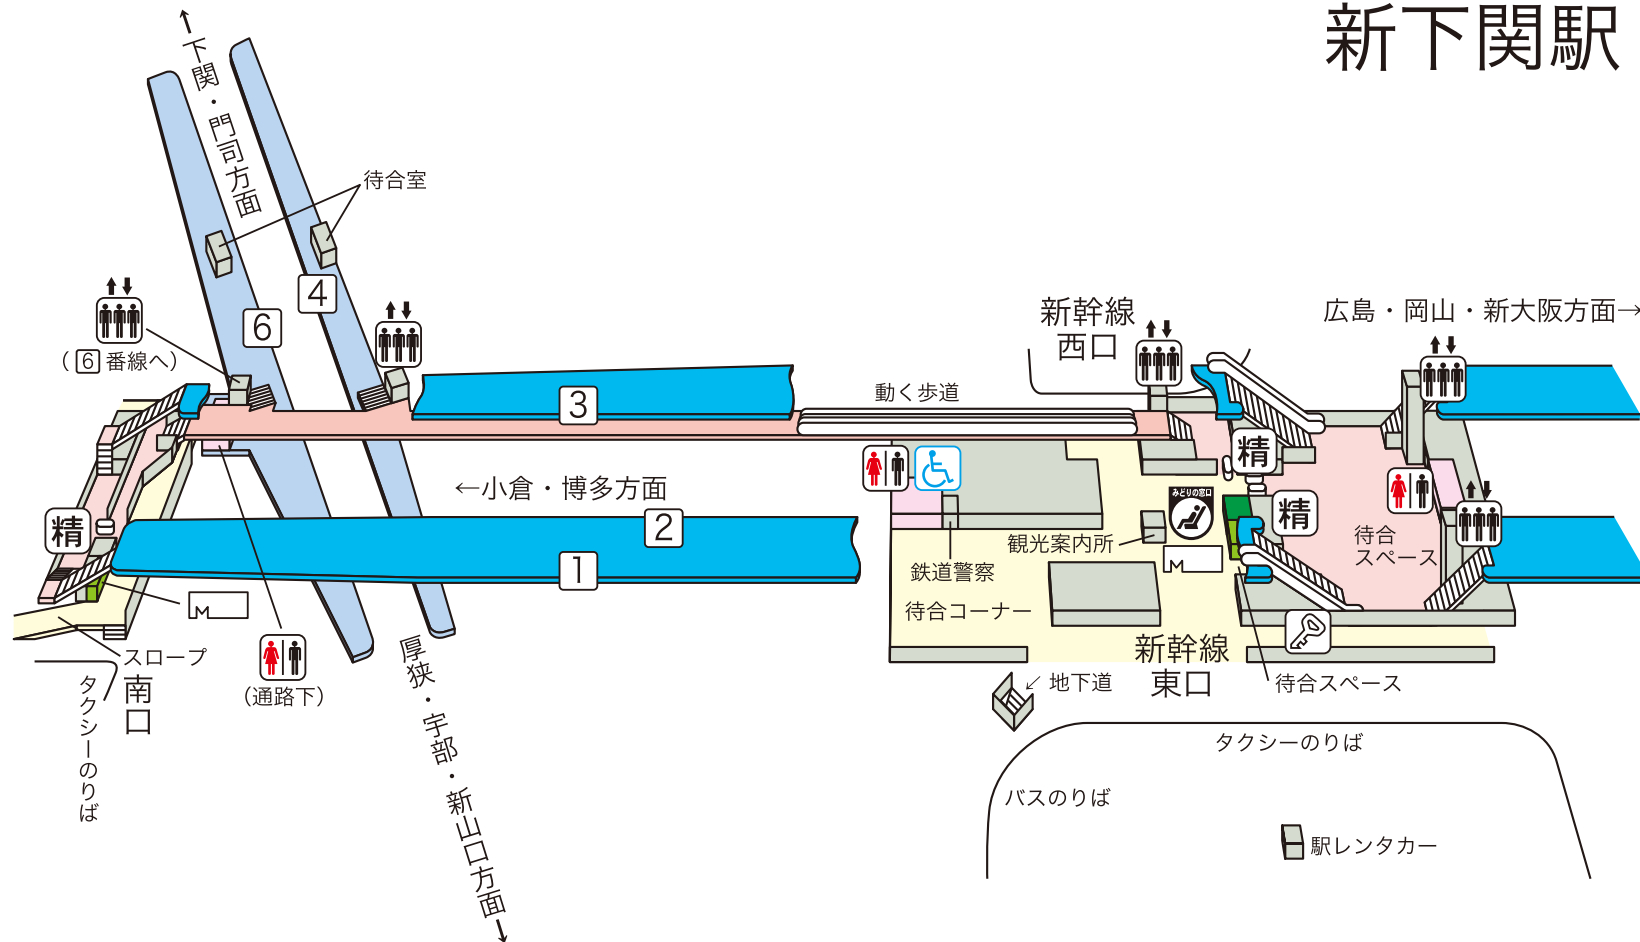

新下関駅

のりば案内

〔JR東海道・山陽新幹線〕

②番線…小倉・博多方面(一部①番線)

③番線…広島・岡山・新大阪方面

〔JR山陽本線〕

④番線…厚狭・宇部・新山口方面

⑥番線…下関・門司方面