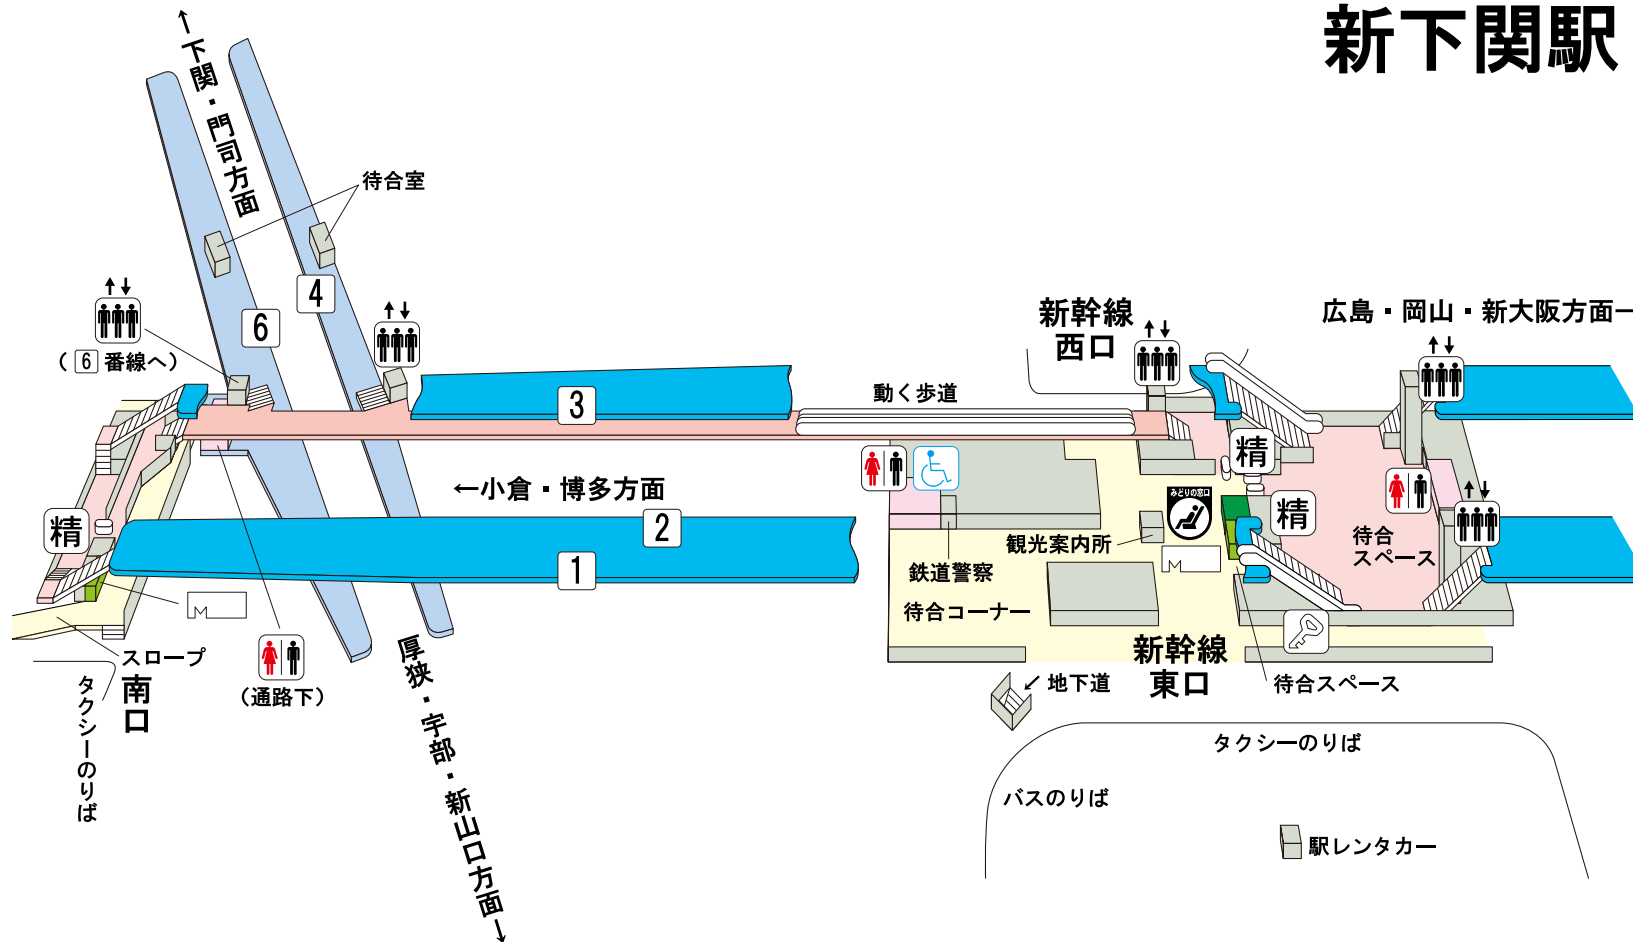

新下関駅

のりば案内

〔JR東海道・山陽新幹線〕

2番線…小倉・博多方面(一部 1番線)

3番線…広島・岡山・新大阪方面

〔JR山陽本線〕

4番線…厚狭・宇部・新山口方面

6番線…下関・門司方面