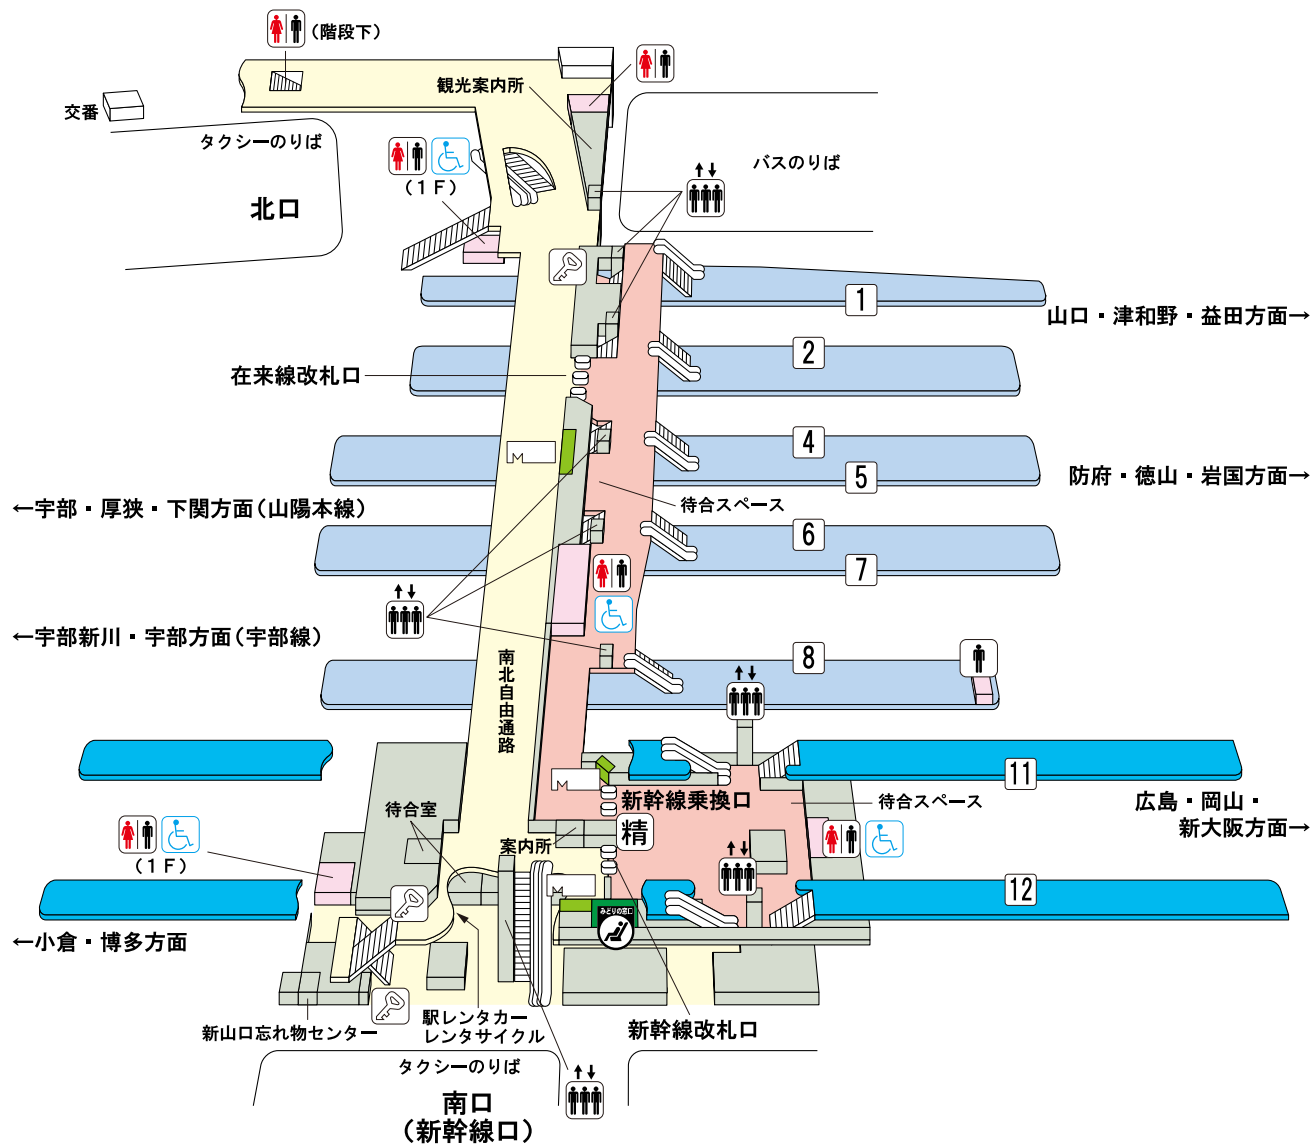

新山口駅

のりば案内

[JR東海道・山陽新幹線]

11番線…広島・岡山・新大阪方面

12番線…小倉・博多方面

[JR山口線]

1 5 7番線…山口・津和野・益田方面

[JR山陽本線]

2 4 6番線…防府・徳山・岩国方面

2 4 6番線…宇部・厚狭・下関方面

[JR宇部線]

5 8番線…宇部新川・宇部方面

※SLやまぐち号は 1番線