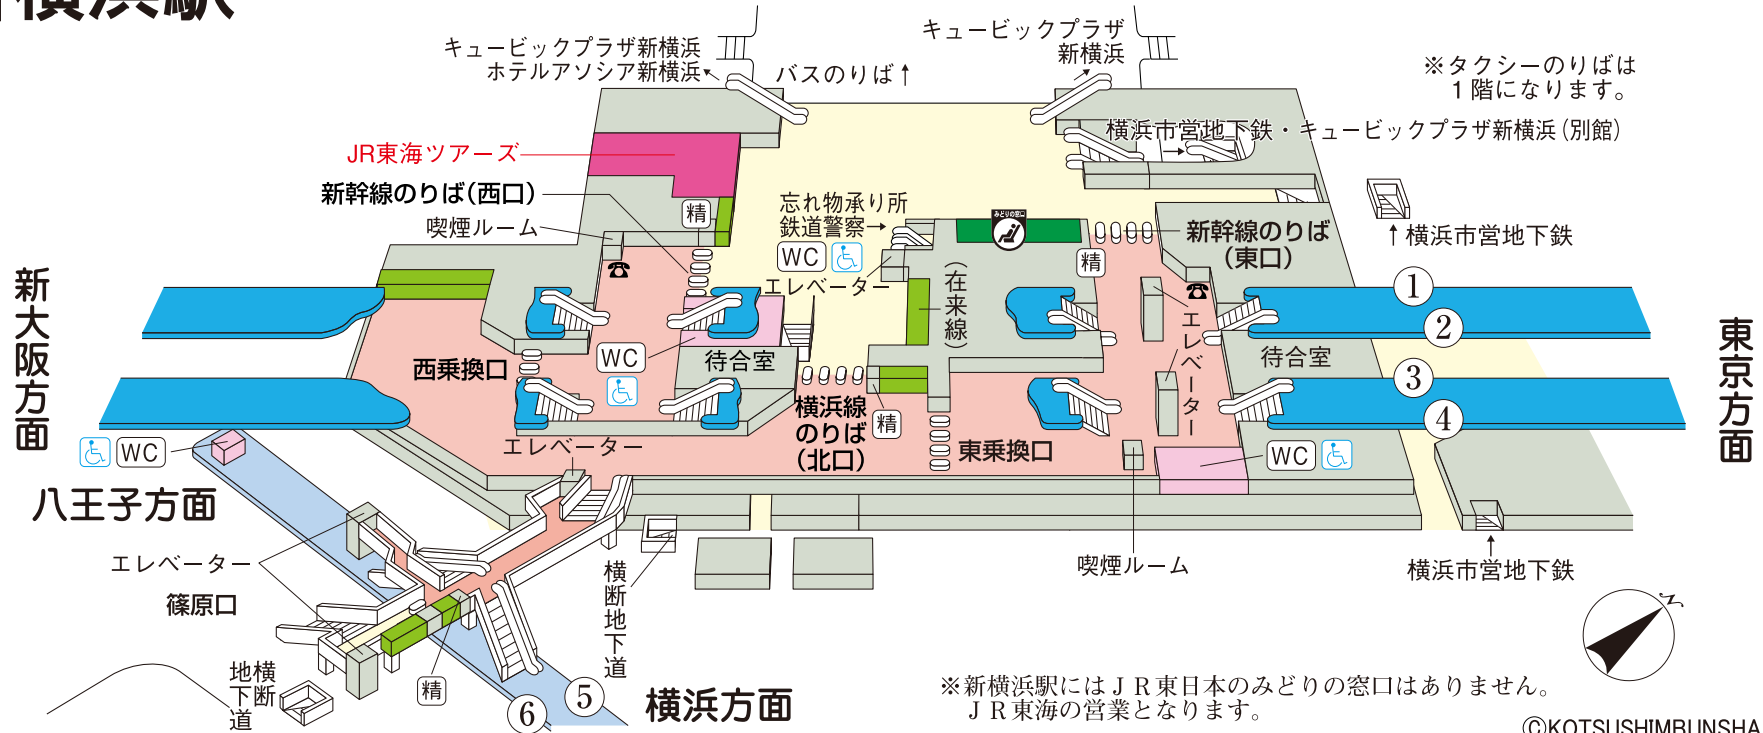

新横浜駅

※新横浜駅にはJR東日本のみどりの窓口はありません。
JR東海の営業となります。

©KOTSUSHIMBUNSHA
【2019.5現在】

- のりば案内
- ① } 東海道・山陽新幹線上り
 - ② } 東海道・山陽新幹線上り
 - ③ } 東海道・山陽新幹線下り
 - ④ } 東海道・山陽新幹線下り

- ⑤ 横浜線〈東神奈川方面〉
- ⑥ 横浜線〈八王子方面〉