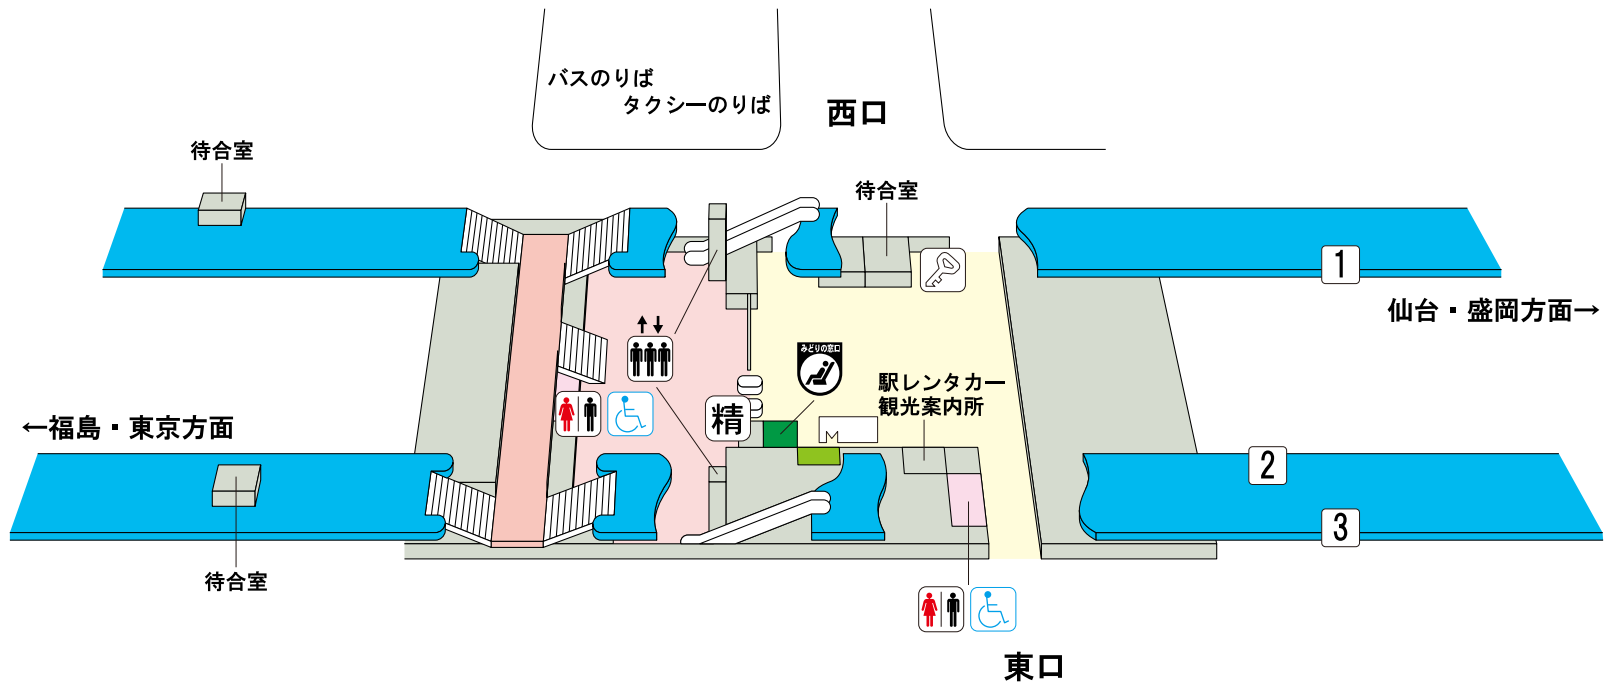

白石蔵王駅

のりば案内

〔JR東北新幹線〕

- 1 番線…仙台・盛岡方面
- 2 番線…福島・東京方面