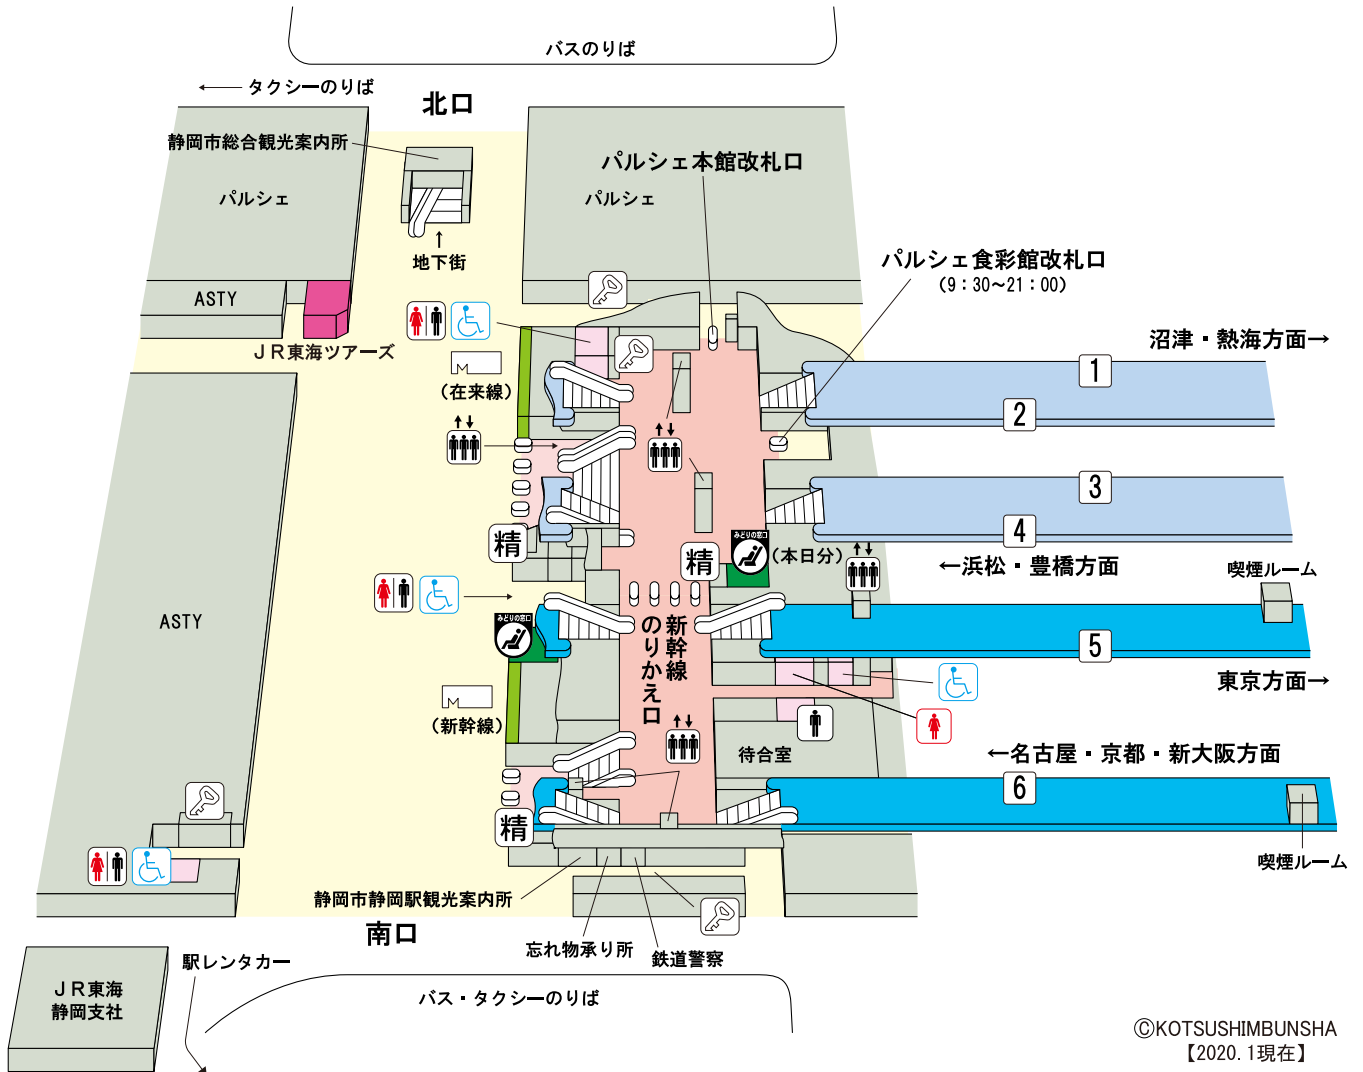

# 静岡駅

## のりば案内

〔JR東海道・山陽新幹線〕

5 番線…新横浜・東京方面

6 番線…名古屋・京都・新大阪方面

〔JR東海道本線〕

1 2 番線…沼津・熱海方面

3 4 番線…浜松・豊橋方面