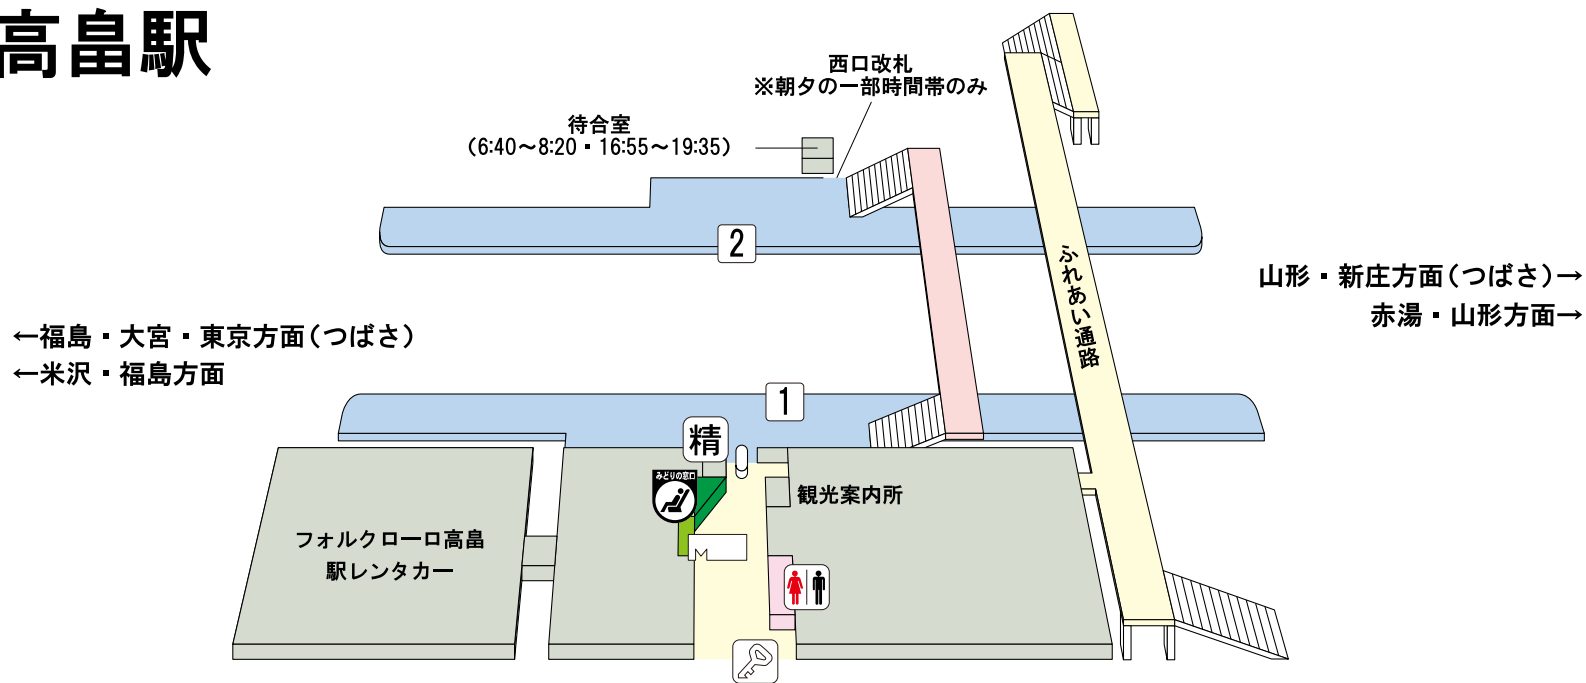

高畠駅

のりば案内

〔JR山形新幹線つばさ〕

- 1 番線…福島・大宮・東京方面
- 1 番線…山形・新庄方面 (一部 2 番線)

〔JR奥羽本線(山形線)〕

- 1 番線…米沢・福島方面 (一部 2 番線)
- 1 番線…赤湯・山形方面 (一部 2 番線)