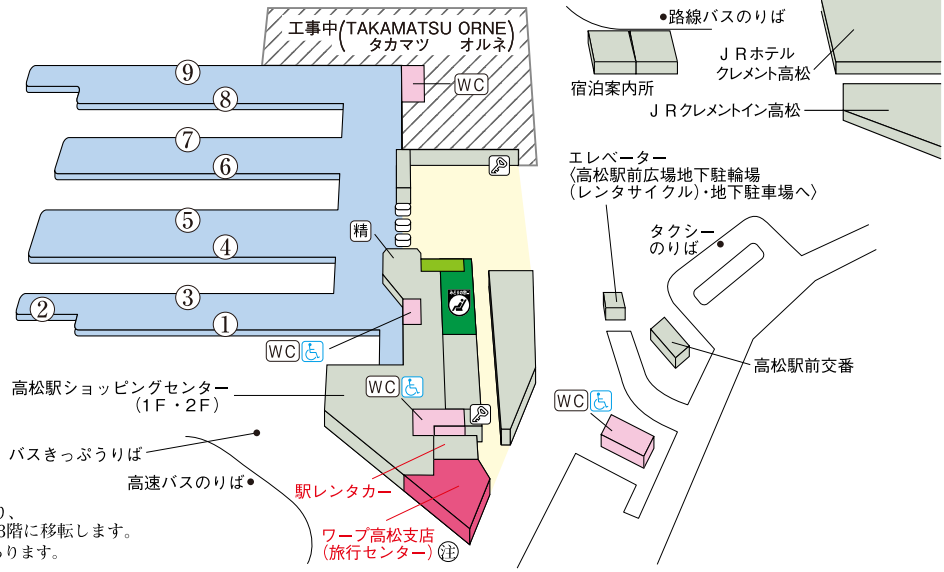

# 高松駅

岡山・松山・  
高知・徳島方面

⑩ ワープ高松支店は3月22日から  
J R 四国ツアー高松支店に名称が変更となり、  
TAKAMATSU ORNE (タカマツ オルネ) 3階に移転します。  
※高松駅は工事のため、一部変更になる場合があります。

## のりば案内

- |   |             |         |             |
|---|-------------|---------|-------------|
| ① | } 主に高徳線     | ⑥       | 主に瀬戸大橋線・    |
| ② |             | 予讃線・土讃線 |             |
| ③ |             |         |             |
| ④ | } 主に予讃線・土讃線 | ⑦       | } 主に予讃線・土讃線 |
| ⑤ |             | 主に瀬戸大橋線 |             |