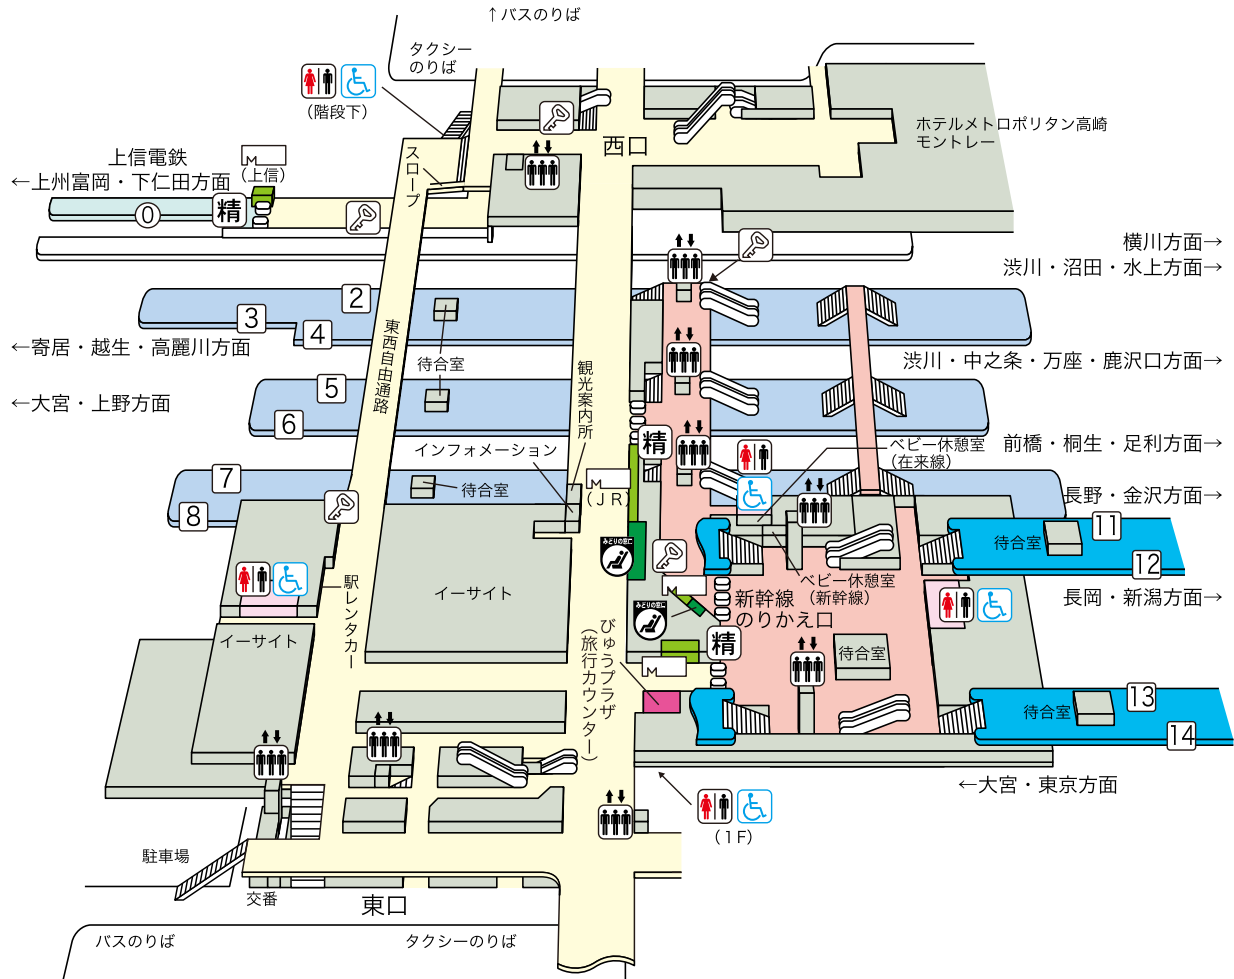

# 高崎駅

## のりば案内

- ②④⑤⑥ 番線…上越線(渋川・沼田・水上方面)  
両毛線(前橋・桐生・足利方面)  
吾妻線(渋川・中之条・万座・鹿沢口方面)  
信越本線(横川方面)
- ②④⑦⑧ 番線…高崎線(大宮・東京・新宿・横浜方面)  
〈湘南新宿ライン〉〈上野東京ライン〉
- ③ 番線…八高線(寄居・越生・高麗川方面)
- ⑪ 番線…北陸新幹線(長野経由)(長野・富山・金沢方面) ※一部 ⑫ 番線
- ⑫ 番線…上越新幹線(長岡・新潟方面)
- ⑬⑭ 番線…新幹線(大宮・東京方面) ※一部 ⑪⑫ 番線
- ⑮ 番線…上信電鉄(上州富岡・下仁田方面)