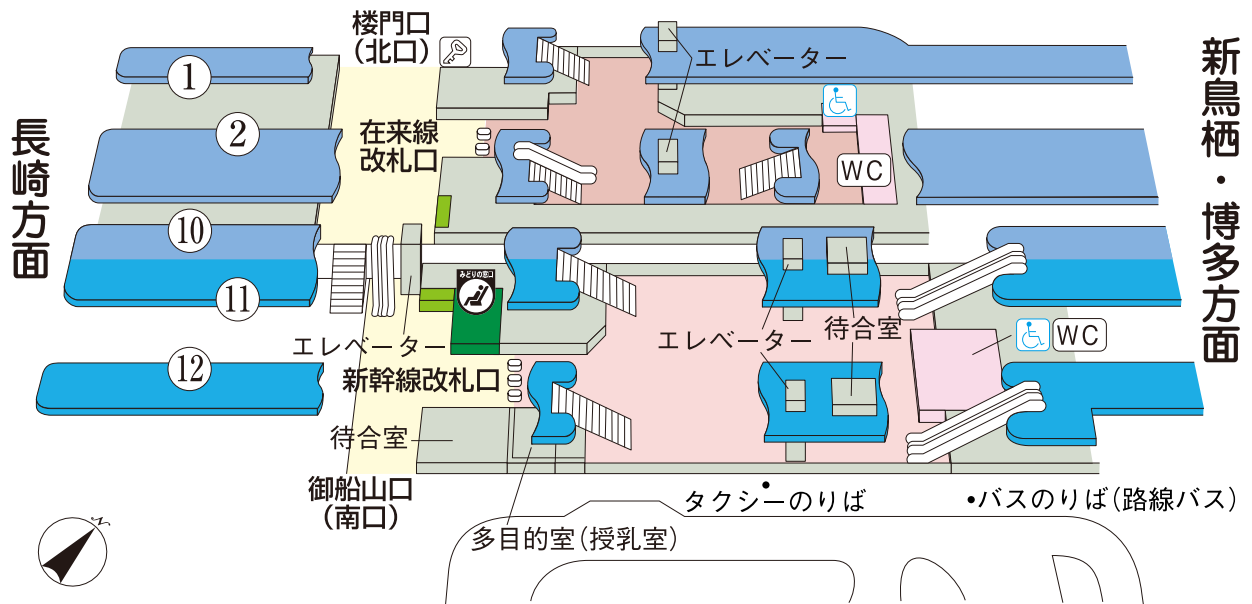

武雄温泉駅

のりば案内

- ① } 佐世保線〈佐賀・鳥栖・博多方面〉
- ② } 佐世保線〈ハウステンボス・佐世保方面〉
- ⑩ 佐世保線〈佐賀・鳥栖・博多方面〉〈早岐・佐世保方面〉
- ⑪⑫ 西九州新幹線